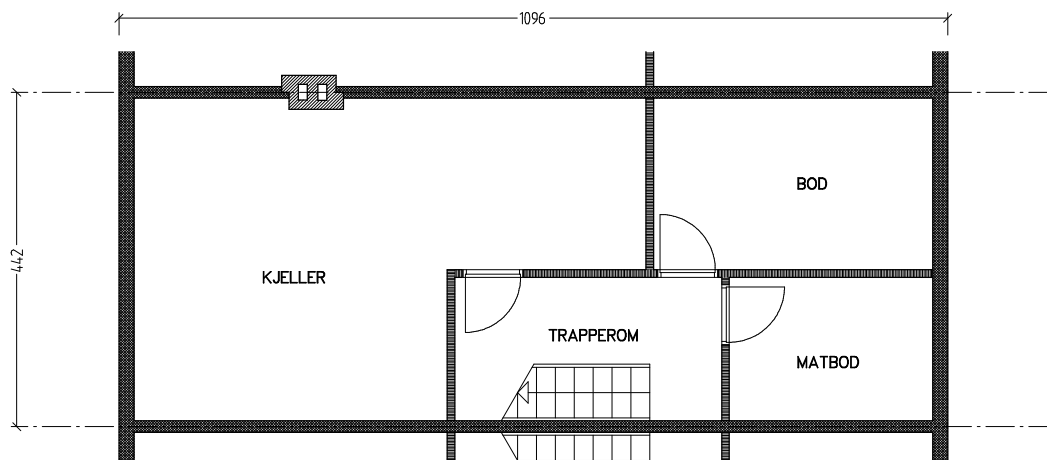

# Stiftelsen Emma Hjorth Boligselskap

Plan 2. etasje

Plan 1. etasje

Plan kjeller

Adresse	Leilighet	Garasje	Areal	Reg. nr.	Dato
Hellesvingen 42	4 rom	nei	92 m <sup>2</sup>	010	09.10.2019