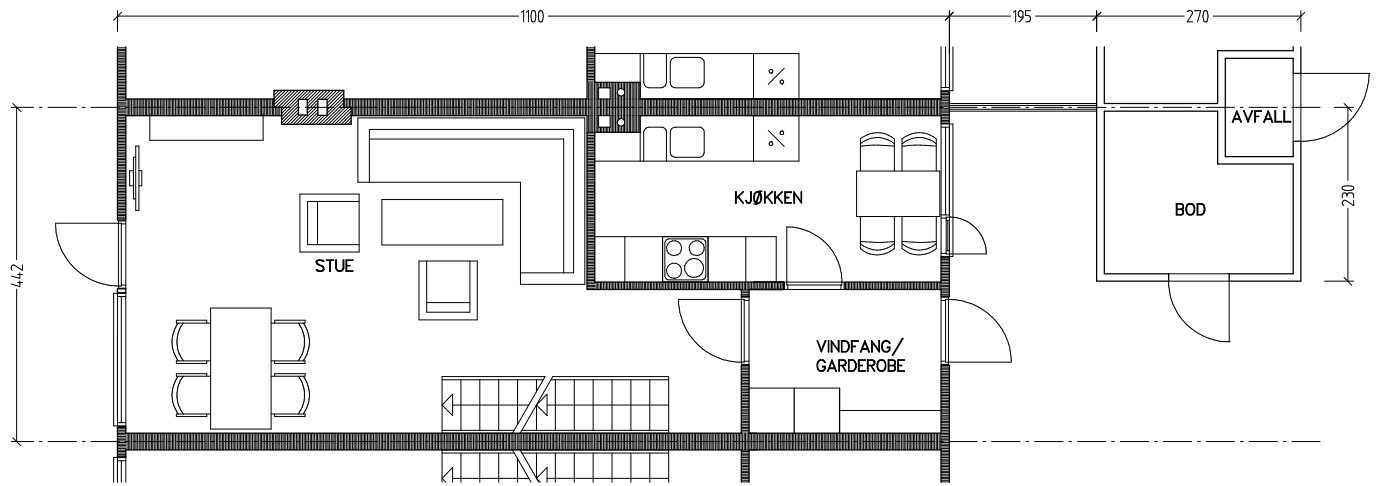

# Stiftelsen Emma Hjorth Boligselskap

Plan 2. etasje

Plan 1. etasje

Plan kjeller

Adresse	Leilighet	Garasje	Areal	Reg. nr.	Dato
Hellesvingen 42	4 rom	nei	92 m <sup>2</sup>	010	09.10.2019