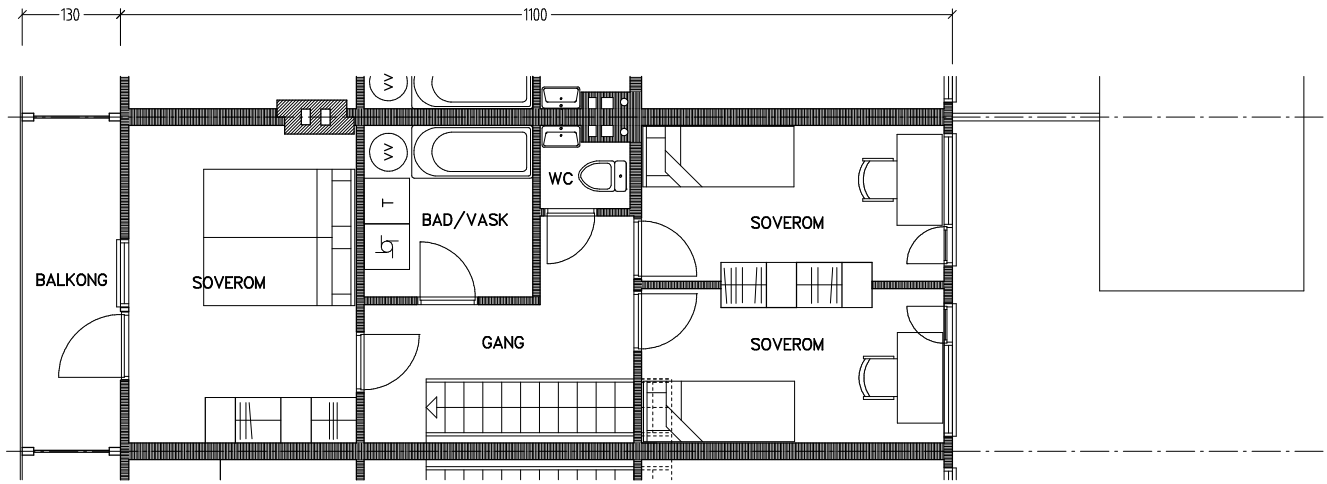

# Stiftelsen Emma Hjorth Boligselskap

Plan 2. etasje

Plan 1. etasje

Plan kjeller

Adresse	Leilighet	Garasje	Areal	Reg. nr.	Dato
Hellesvingen 42	4 rom	nei	92 m <sup>2</sup>	010	09.10.2019