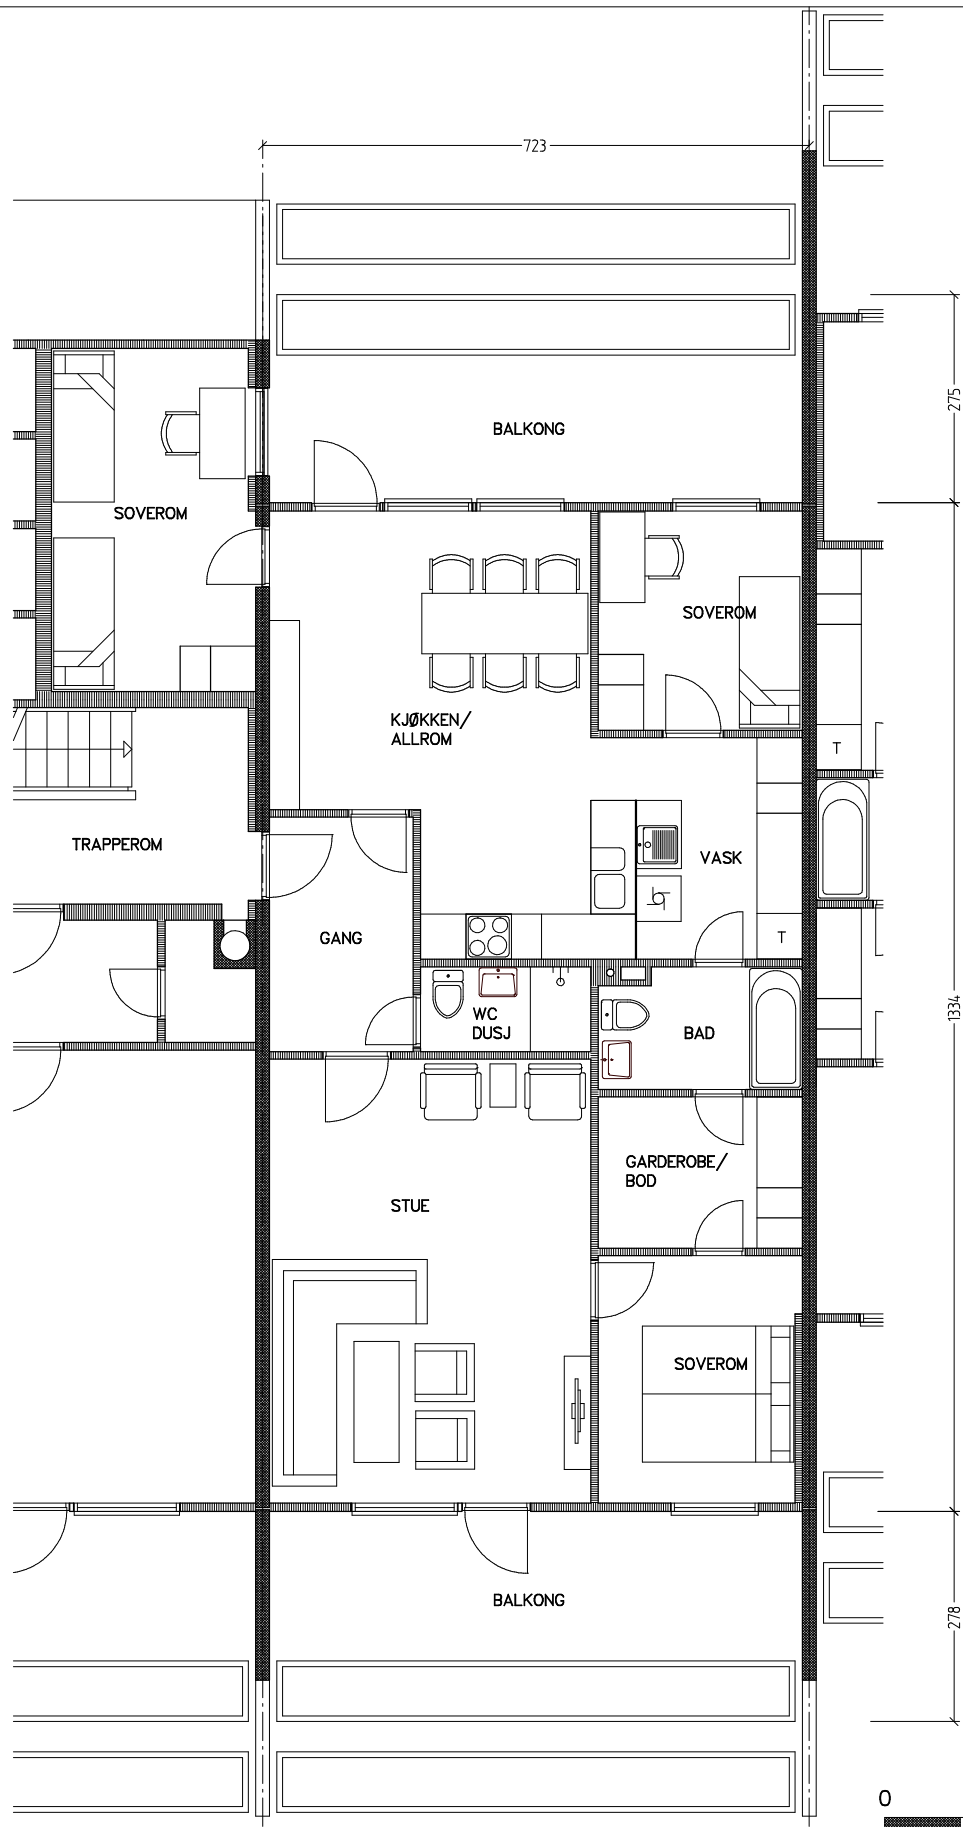

# Stiftelsen Emma Hjorth Boligselskap

Adresse	Leilighet	Garasje	Areal	Reg. nr.	Dato
J.A.Lippestadsvai 5.23	4 rom	5.23	104 m <sup>2</sup>	215	12.12.2019