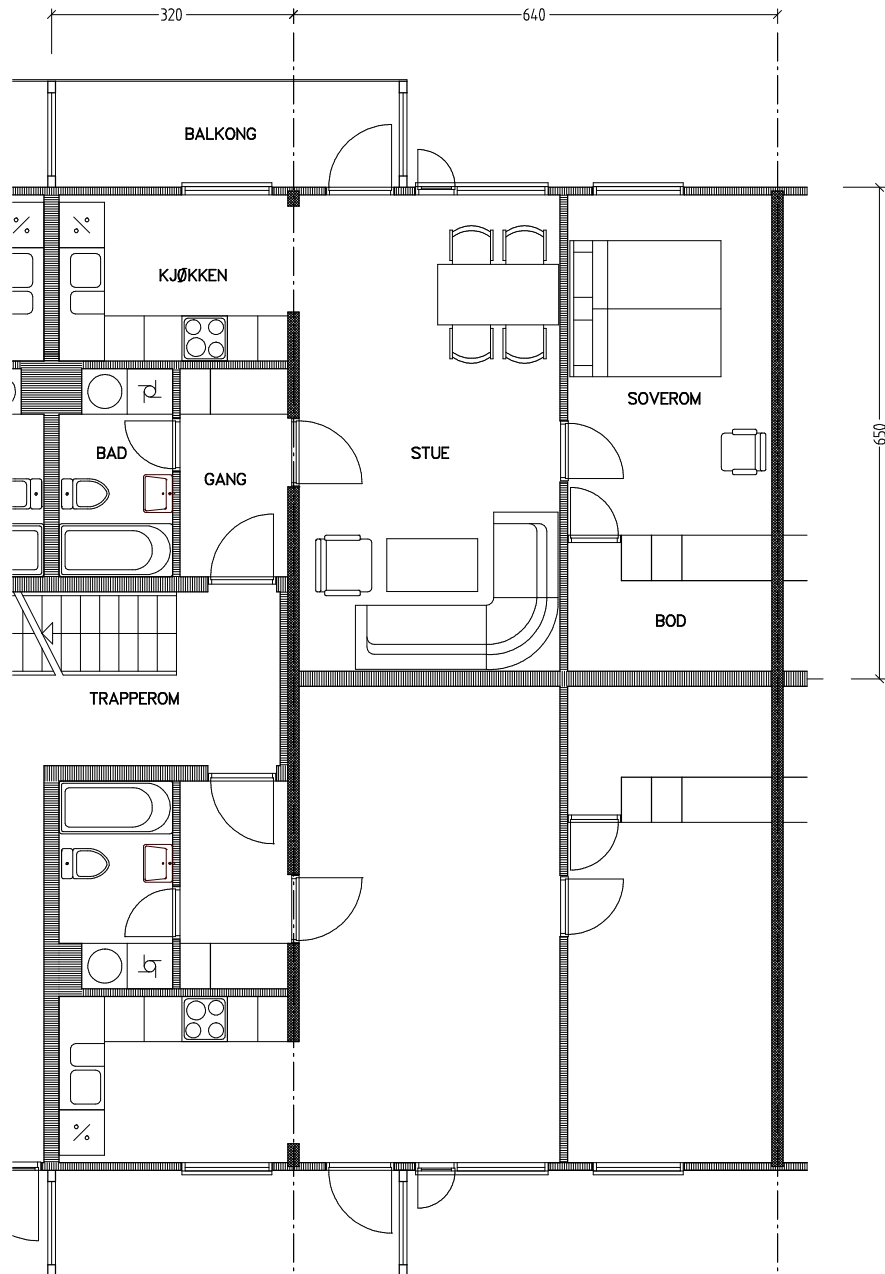

Stiftelsen Emma Hjorth Boligselskap

0 Målestokk 1:100 5m

Adresse	Leilighet	Garasje	Areal	Reg. nr.	Dato
Hellesvingen 62.13	2 rom	62.13	56 m ²	049	16.10.2019