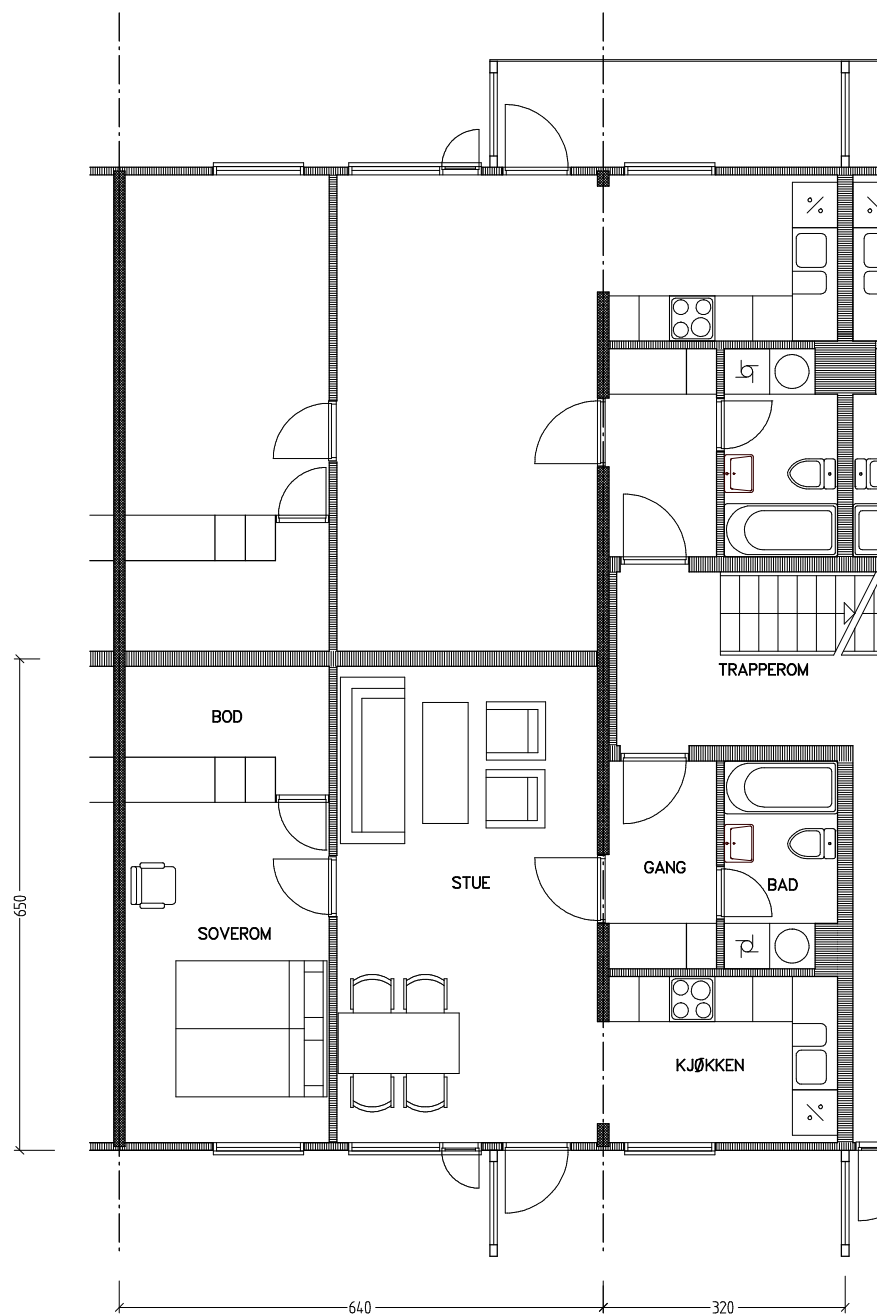

Stiftelsen Emma Hjorth Boligselskap

Adresse	Leilighet	Garasje	Areal	Reg. nr.	Dato
Hellesvingen 68.11	2 rom	68.11	56 m ²	077	17.10.2019