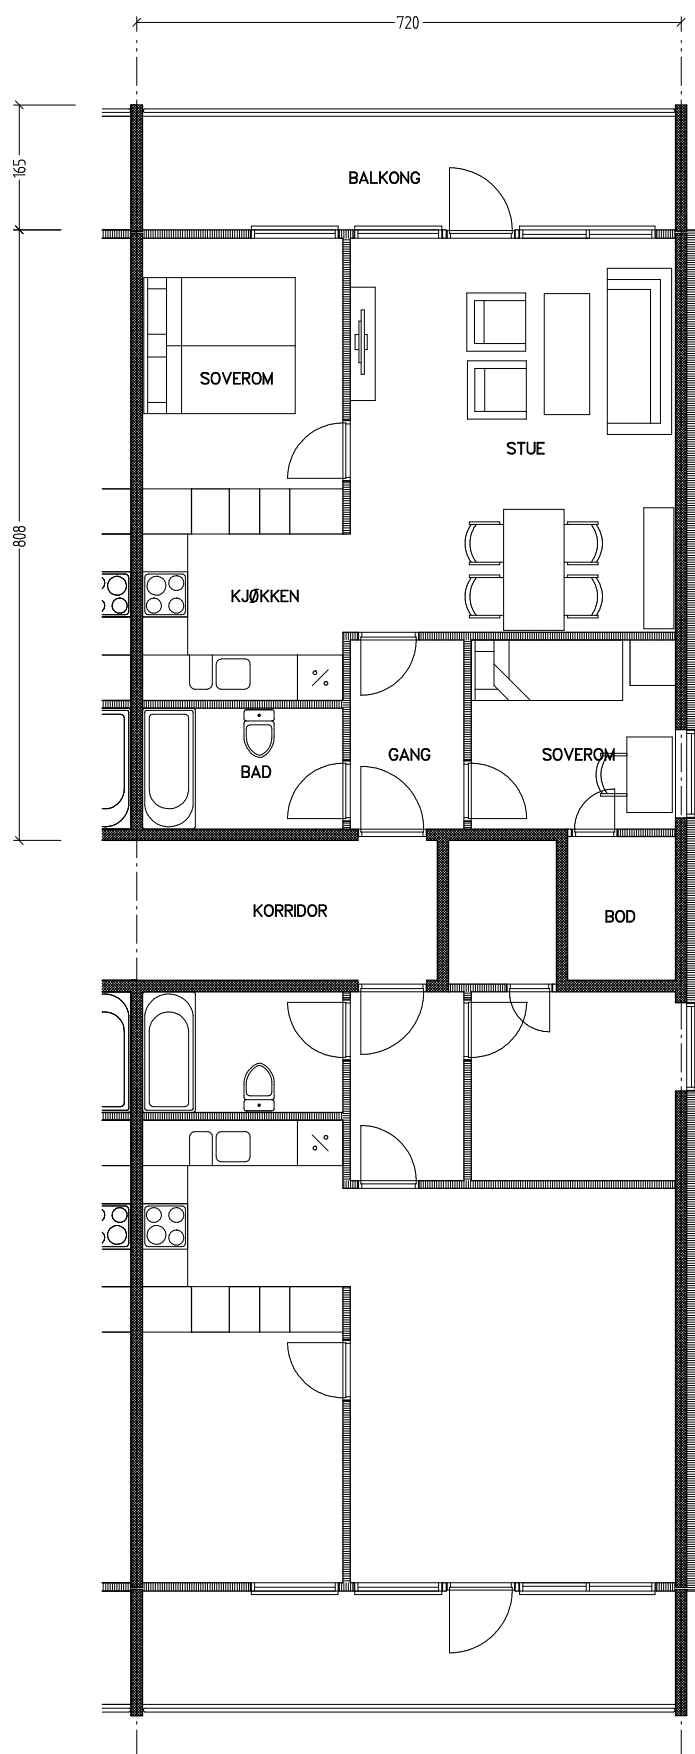

# Stiftelsen Emma Hjorth Boligselskap

0 Målestokk 1:100 5m

| Adresse        | Leilighet | Garasje | Areal             | Reg. nr. | Dato       |
|----------------|-----------|---------|-------------------|----------|------------|
| Åses vei 10.14 | 3 rom     | 10.14   | 58 m <sup>2</sup> | 094      | 18.11.2019 |