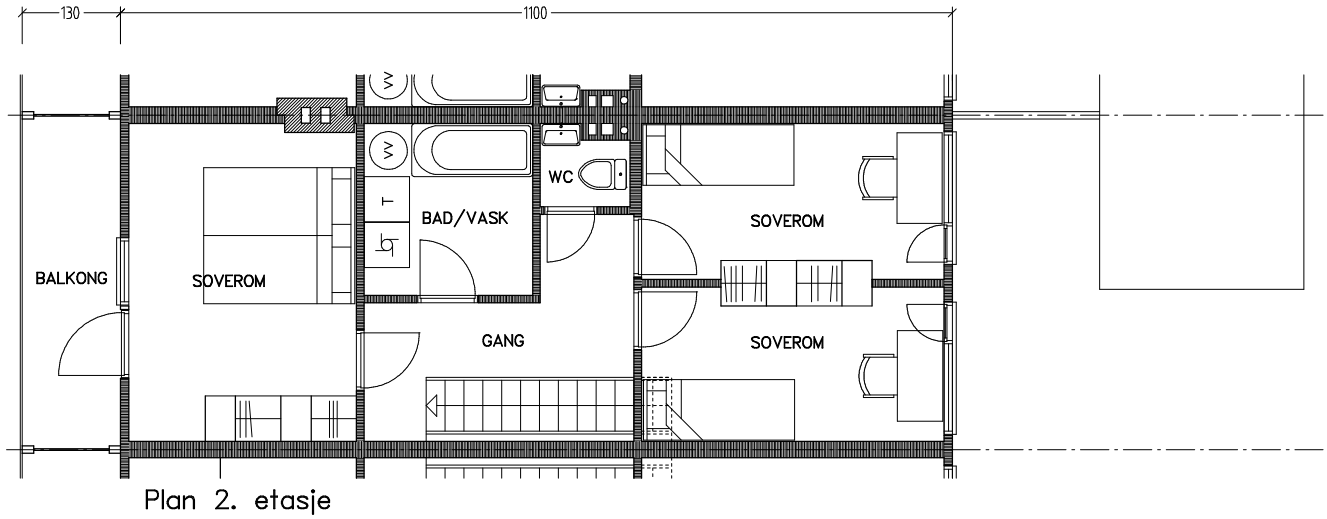

# Stiftelsen Emma Hjorth Boligselskap

0 Målestokk 1:100 5m

Adresse	Leilighet	Garasje	Areal	Reg. nr.	Dato
Hellesvingen 26	4 rom	nei	92 m <sup>2</sup>	022	08.10.2019