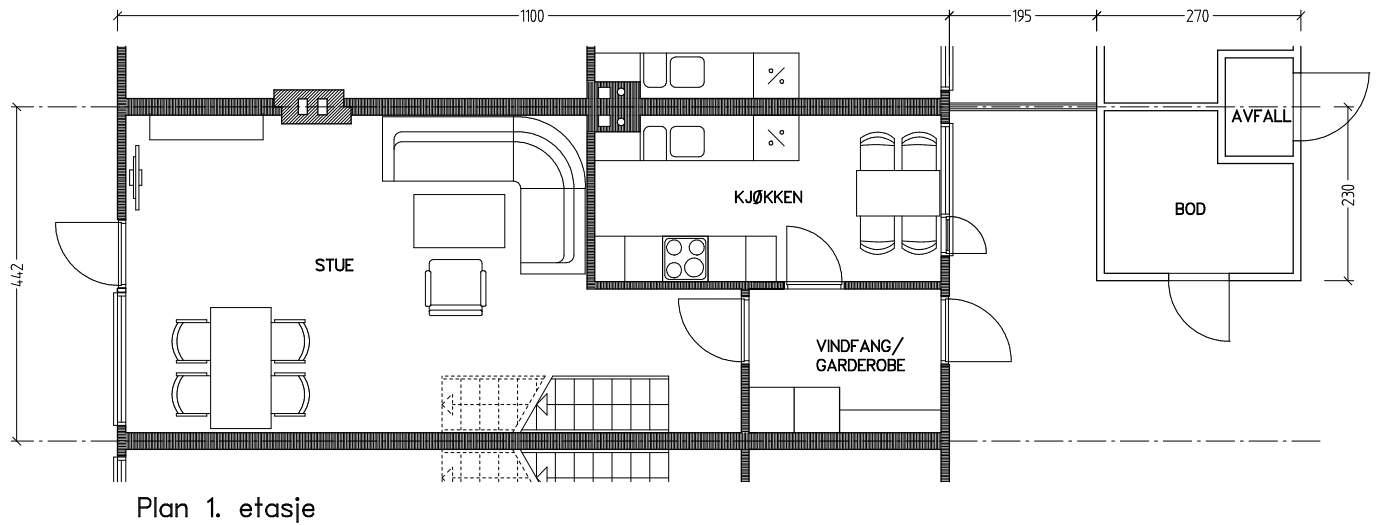

# Stiftelsen Emma Hjorth Boligselskap

0 Målestokk 1:100 5m

Adresse	Leilighet	Garasje	Areal	Reg. nr.	Dato
Hellesvingen 26	4 rom	nei	92 m <sup>2</sup>	022	08.10.2019