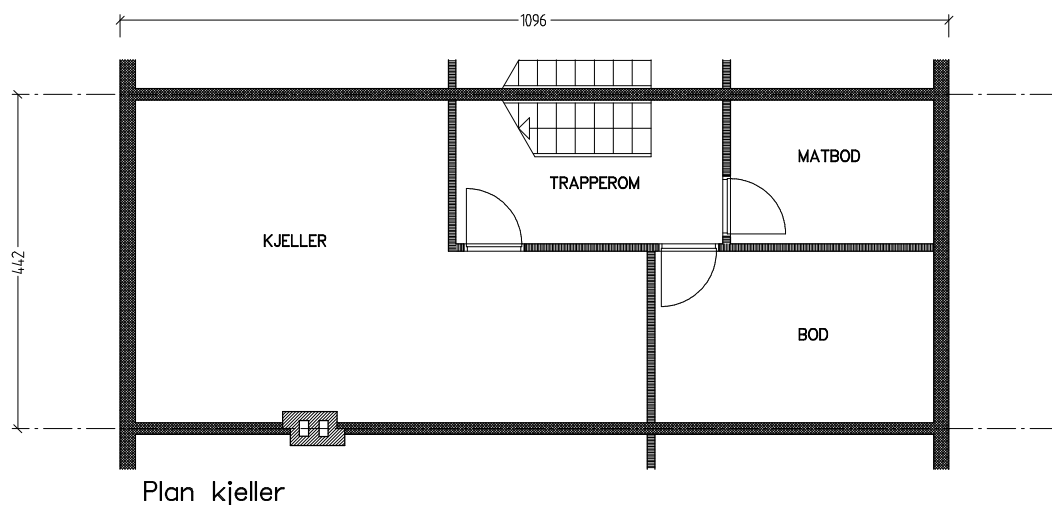

Stiftelsen Emma Hjorth Boligselskap

0 Målestokk 1:100 5m

Adresse	Leilighet	Garasje	Areal	Reg. nr.	Dato
Hellesvingen 40	4 rom	nei	92 m ²	011	09.10.2019