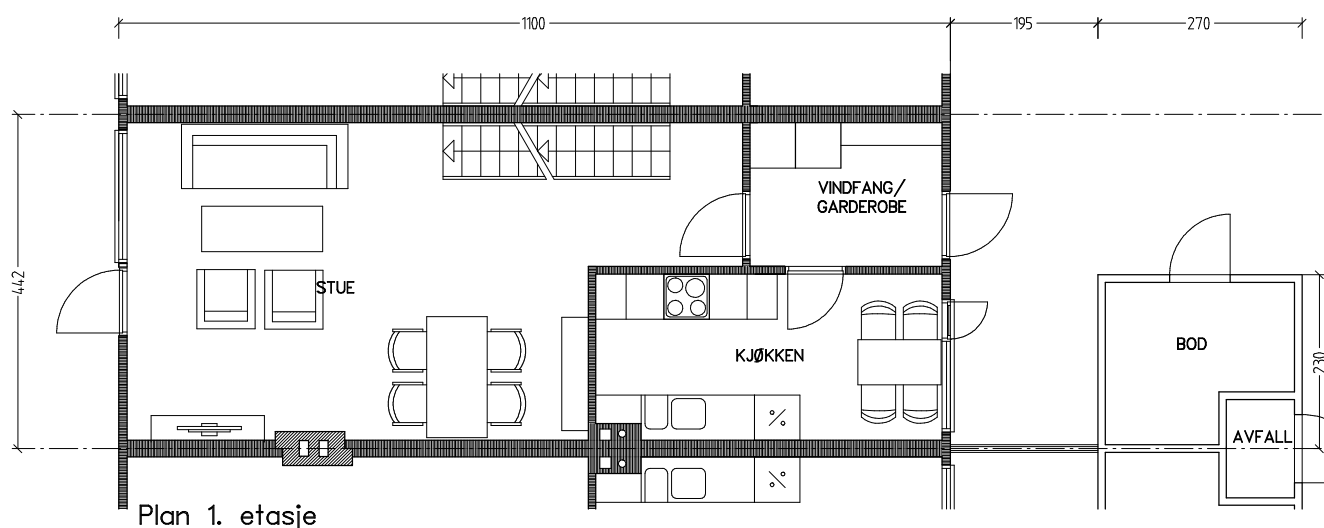

Stiftelsen Emma Hjorth Boligselskap

0 Målestokk 1:100 5m

Adresse	Leilighet	Garasje	Areal	Reg. nr.	Dato
Hellesvingen 40	4 rom	nei	92 m ²	011	09.10.2019