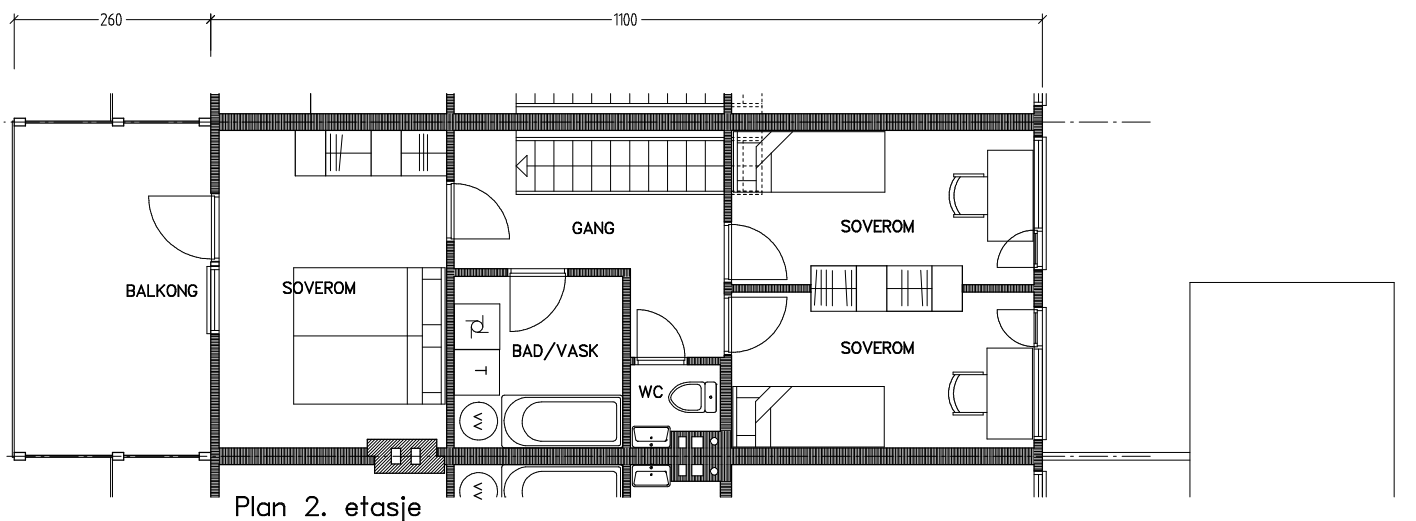

Stiftelsen Emma Hjorth Boligselskap

0 Målestokk 1:100 5m

Adresse	Leilighet	Garasje	Areal	Reg. nr.	Dato
Hellesvingen 40	4 rom	nei	92 m ²	011	09.10.2019