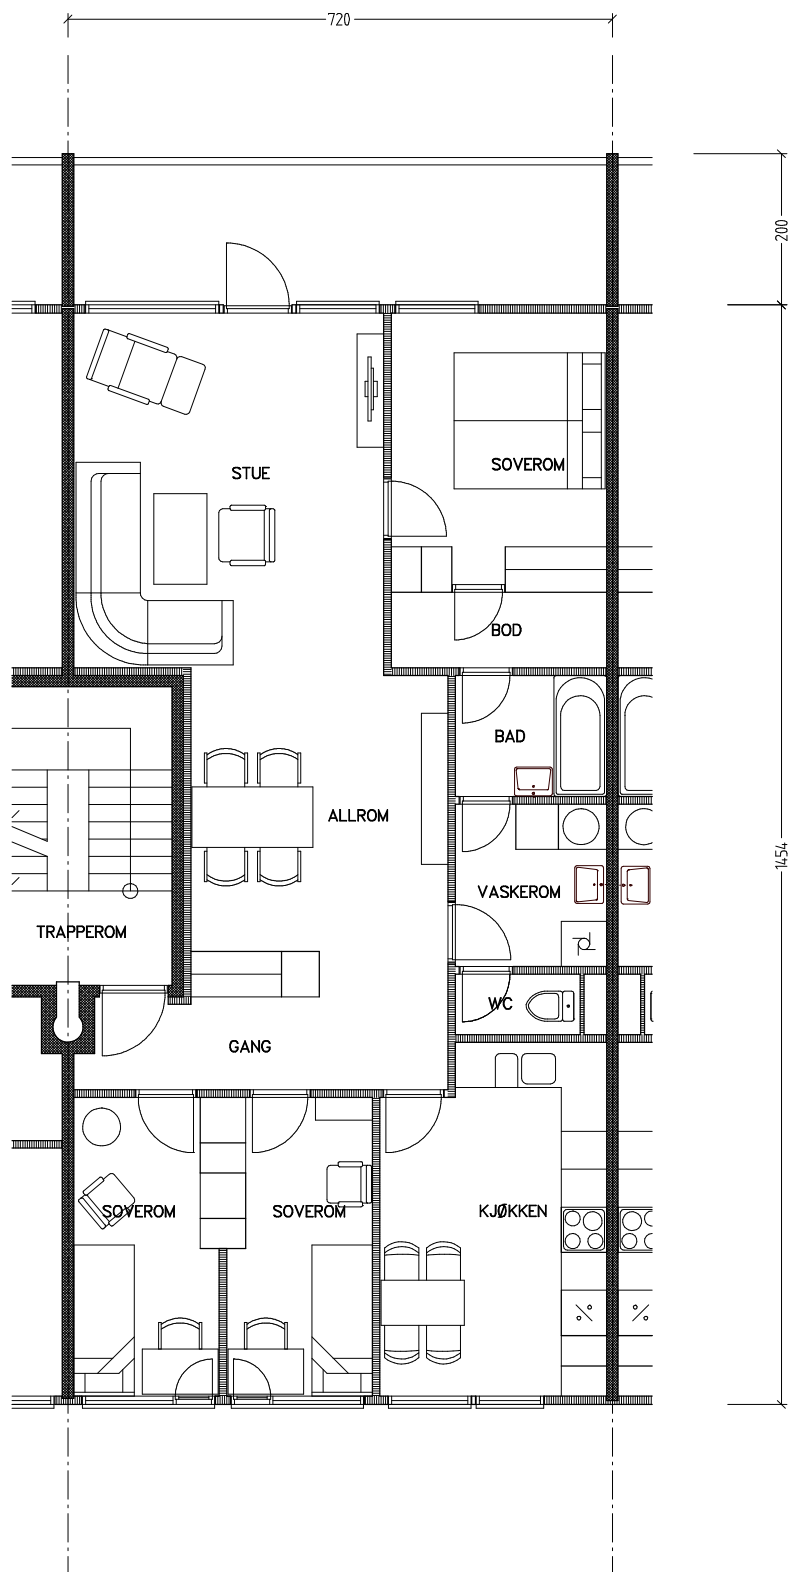

Stiftelsen Emma Hjorth Boligselskap

0 Målestokk 1:100 5m

Adresse	Leilighet	Garasje	Areal	Reg. nr.	Dato
Åses vei 8.22	5/6 rom	8.22	94 m ²	176	22.10.2019