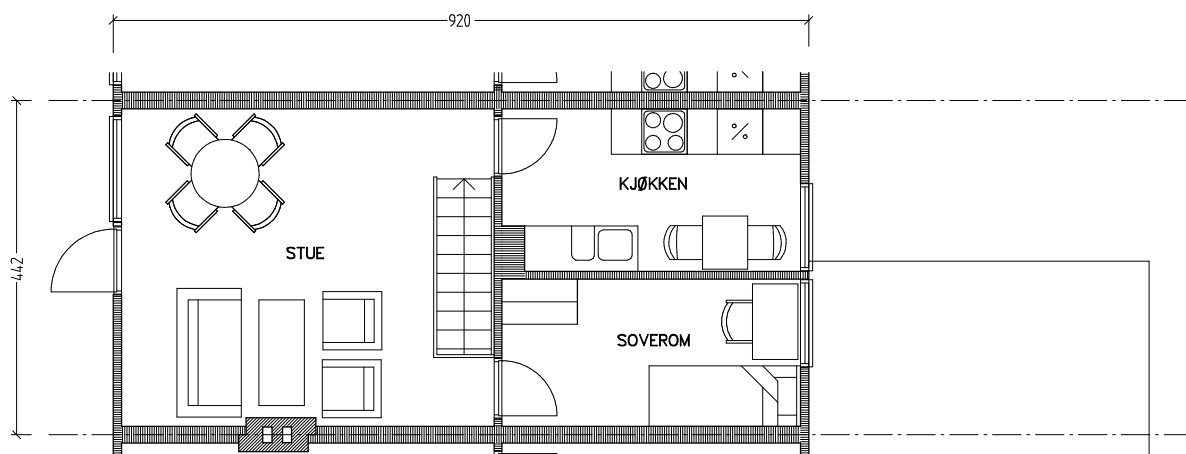

# Stiftelsen Emma Hjorth Boligselskap

Plan 1. etasje

Plan u. etasje

0 Målestokk 1:100 5m

Adresse	Leilighet	Garasje	Areal	Reg. nr.	Dato
J.A.Lippestadsvei 25	3 rom	25	75 m <sup>2</sup>	201	23.11.2019