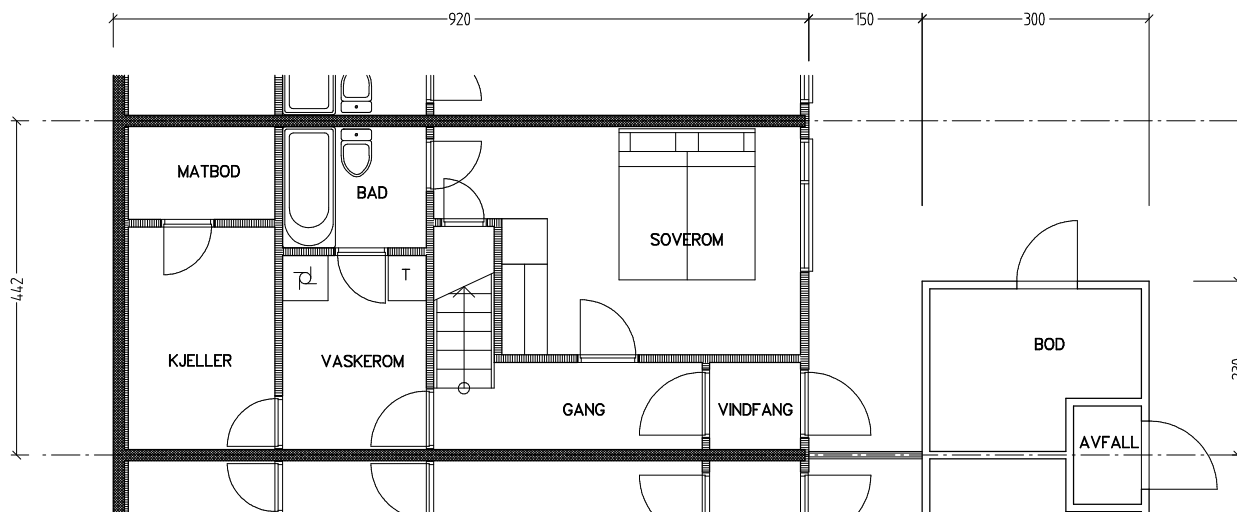

# Stiftelsen Emma Hjorth Boligselskap

Plan 1. etasje

Plan u. etasje

0 Målestokk 1:100 5m

Adresse	Leilighet	Garasje	Areal	Reg. nr.	Dato
J.A.Lippestadsvei 25	3 rom	25	75 m <sup>2</sup>	201	23.11.2019