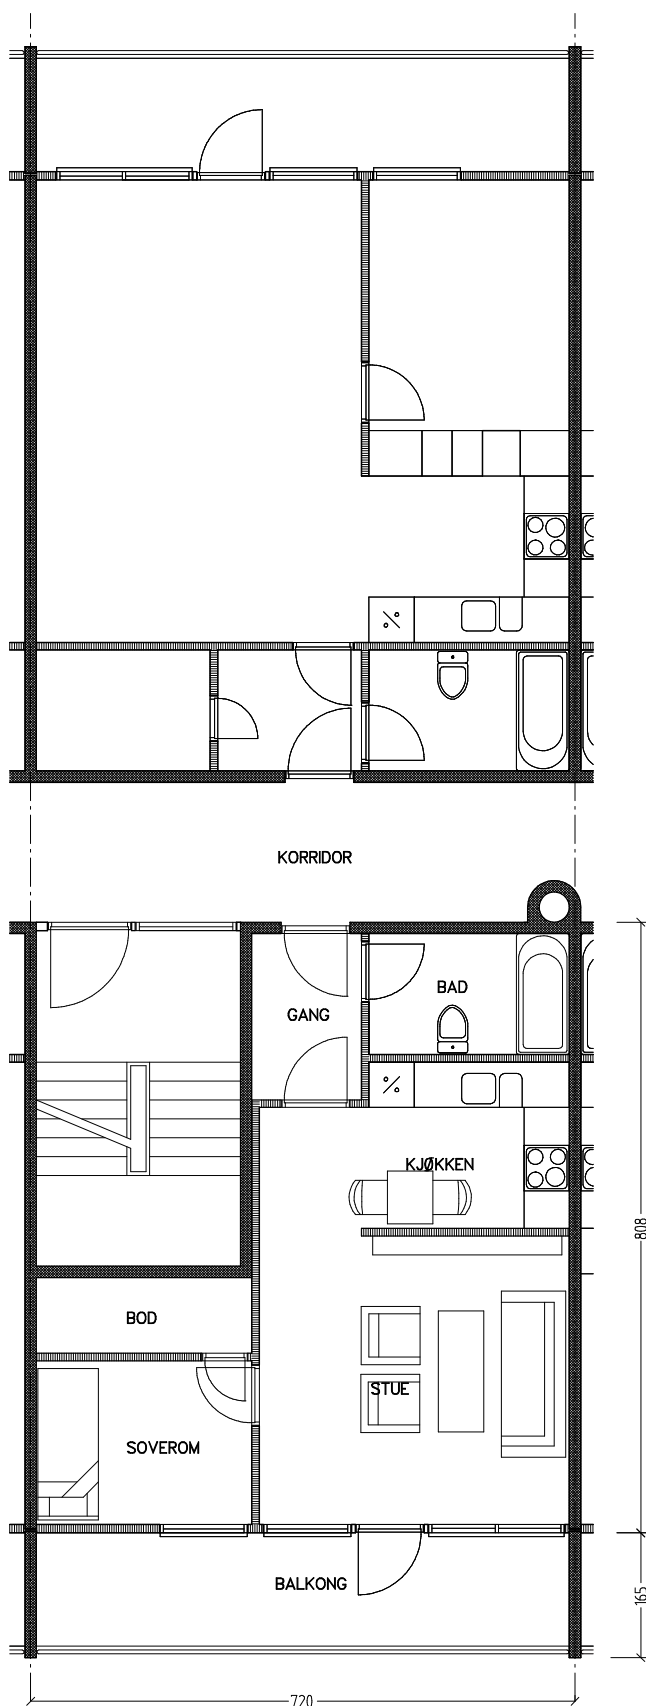

Stiftelsen Emma Hjorth Boligselskap

Adresse	Leilighet	Garasje	Areal	Reg. nr.	Dato
Åses vei 12.46	2 rom	nei	42 m ²	154	19.11.2019