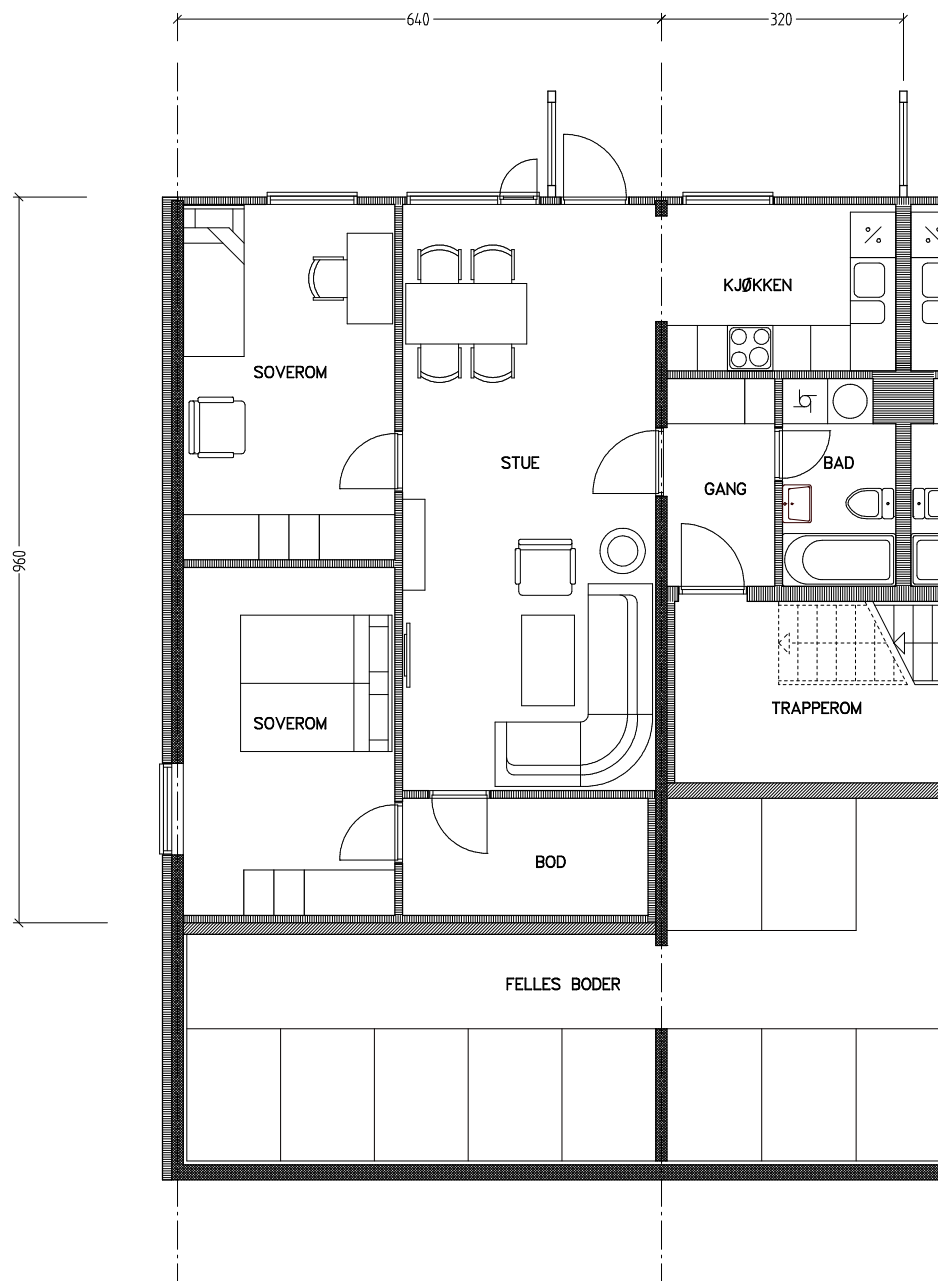

Stiftelsen Emma Hjorth Boligselskap

0 Målestokk 1:100 5m

| Adresse | Leilighet | Garasje | Areal | Reg. nr. | Dato |
|--------------------|-----------|---------|-------------------|----------|------------|
| Hellesvingen 62.U2 | 3 rom | 62.u2 | 74 m ² | 045 | 16.10.2019 |