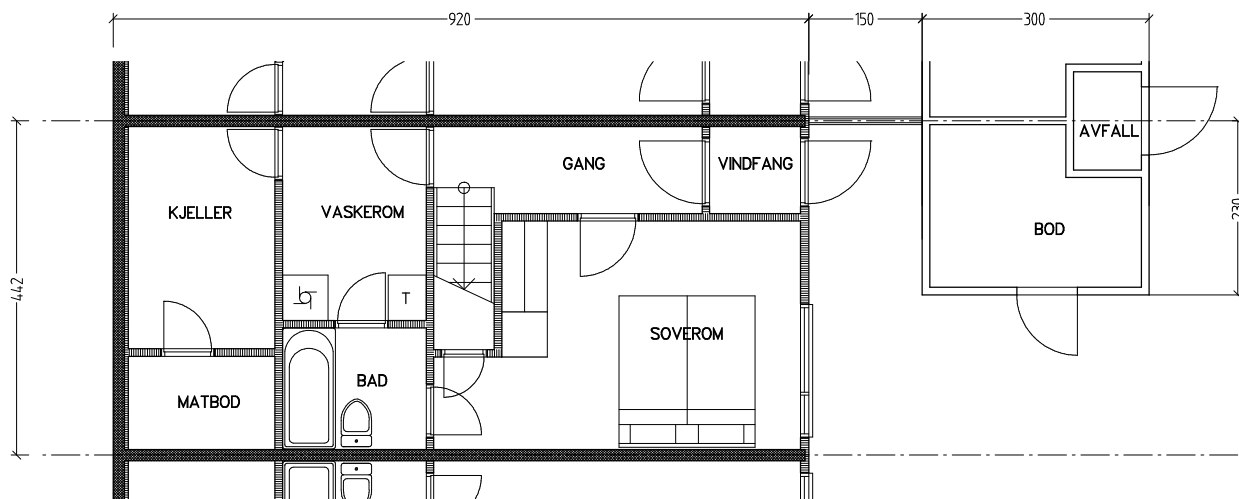

# Stiftelsen Emma Hjorth Boligselskap

Plan 1. etasje

Plan u. etasje

0 Målestokk 1:100 5m

Adresse	Leilighet	Garasje	Areal	Reg. nr.	Dato
J.A.Lippestadsvei 27	3 rom	27	75 m <sup>2</sup>	200	23.11.2019