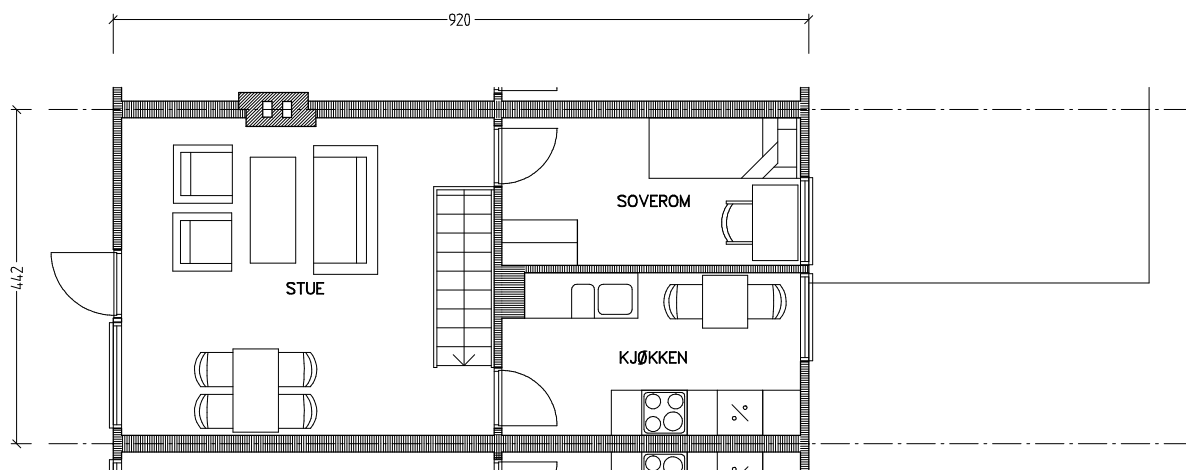

# Stiftelsen Emma Hjorth Boligselskap

Plan 1. etasje

Plan u. etasje

0 Målestokk 1:100 5m

Adresse	Leilighet	Garasje	Areal	Reg. nr.	Dato
J.A.Lippestadsvei 27	3 rom	27	75 m <sup>2</sup>	200	23.11.2019