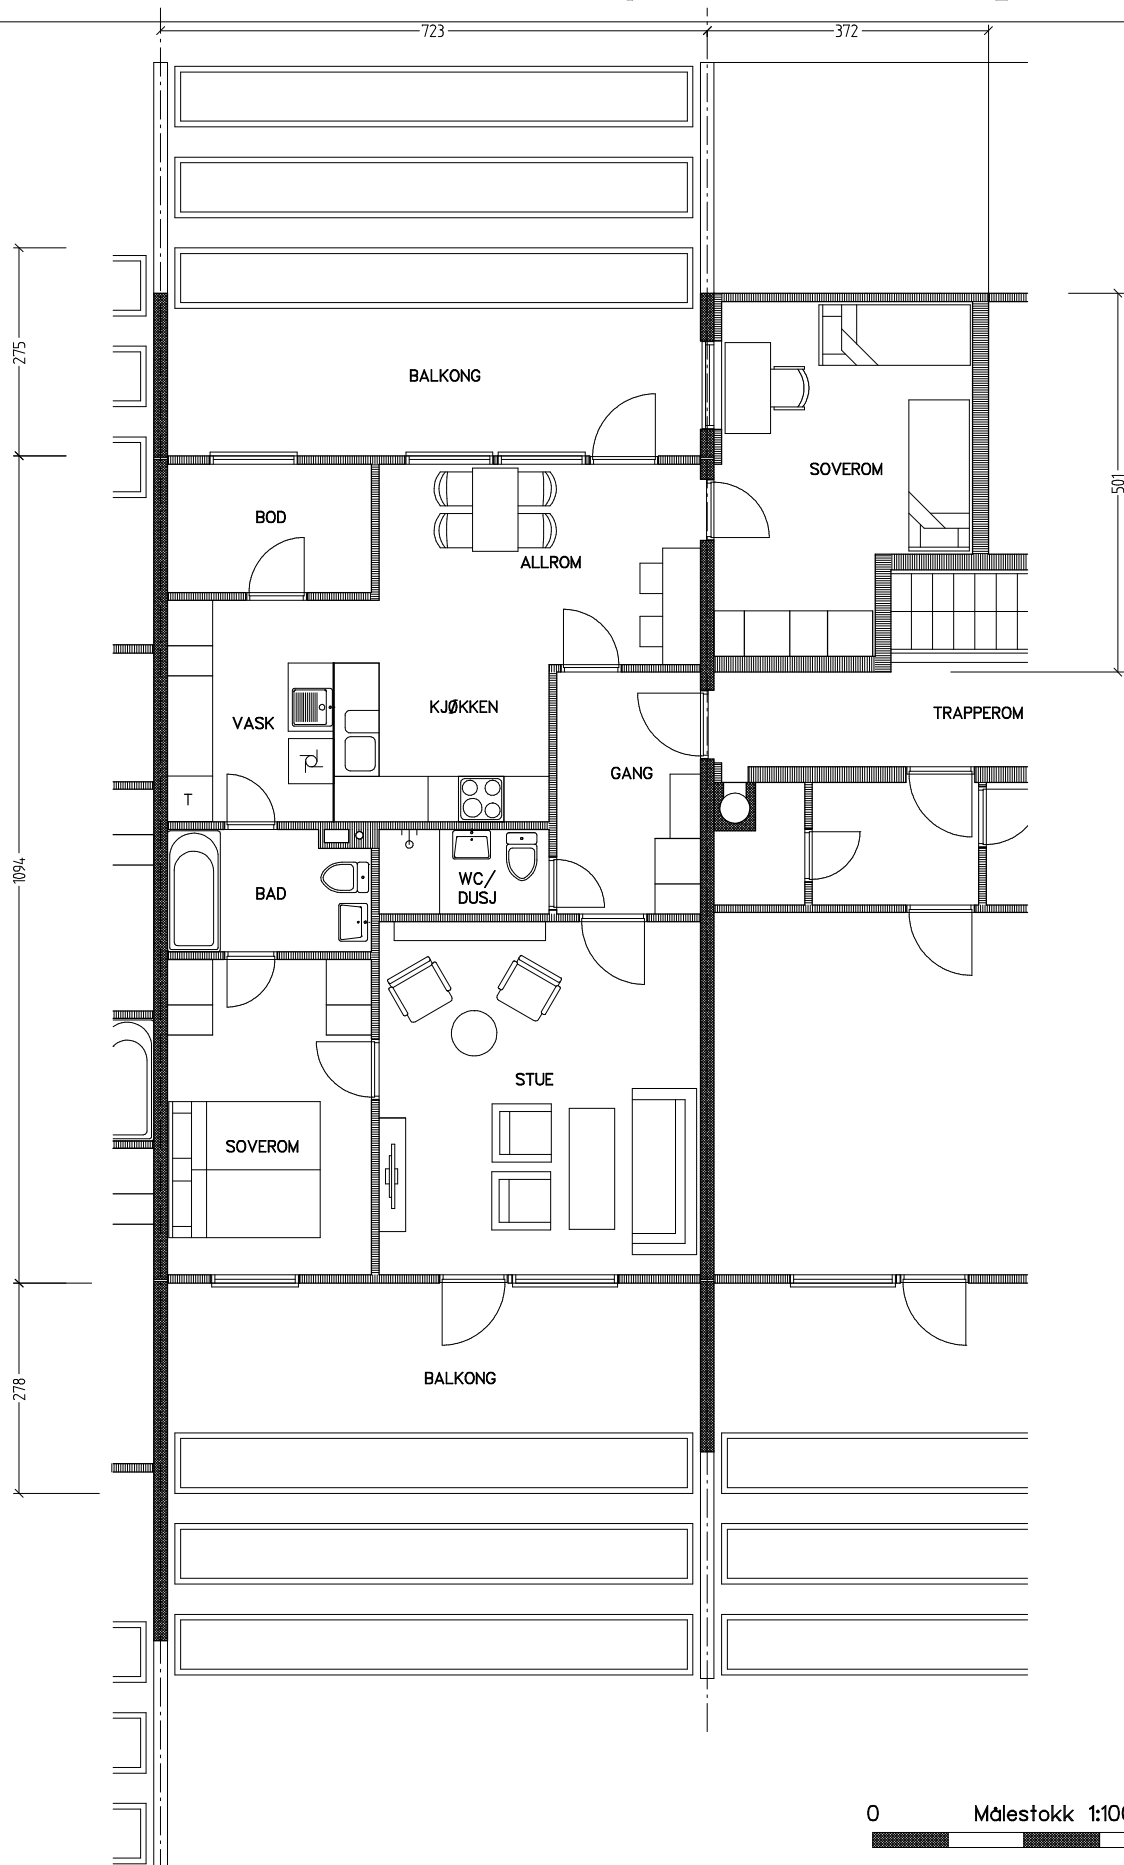

# Stiftelsen Emma Hjorth Boligselskap

Adresse	Leilighet	Garasje	Areal	Reg. nr.	Dato
J.A.Lippestadsvei 3.31	3 rom	3.31	87 m <sup>2</sup>	225	12.12.2019