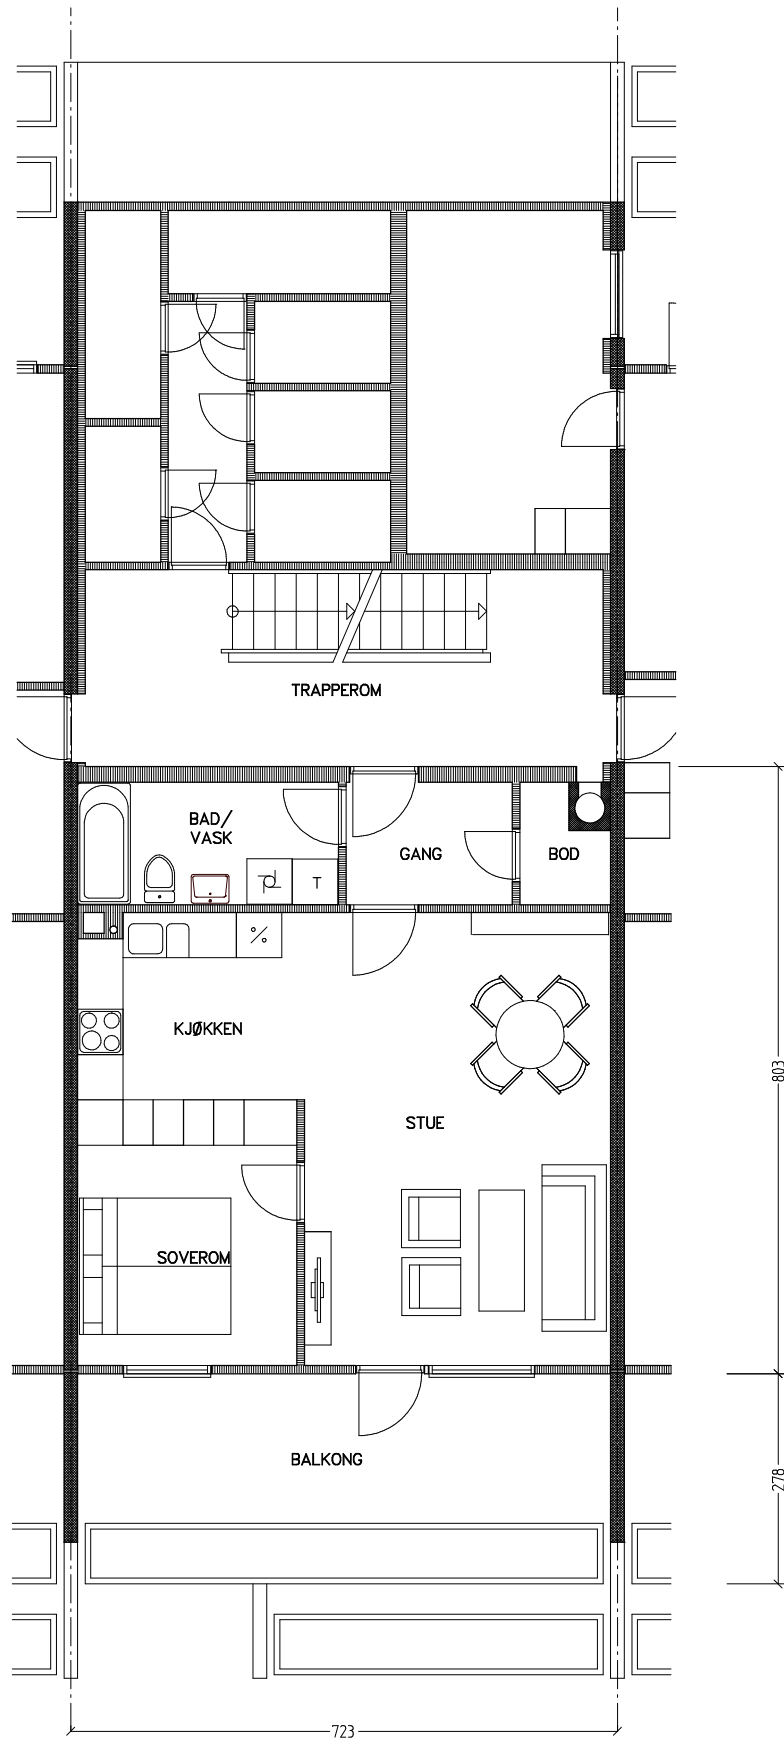

Stiftelsen Emma Hjorth Boligselskap

0 Målestokk 1:100 5m

Adresse	Leilighet	Garasje	Areal	Reg. nr.	Dato
J.A.Lippestadsvei 5.22	2 rom	5.22	55 m2	214B	25.11.2019