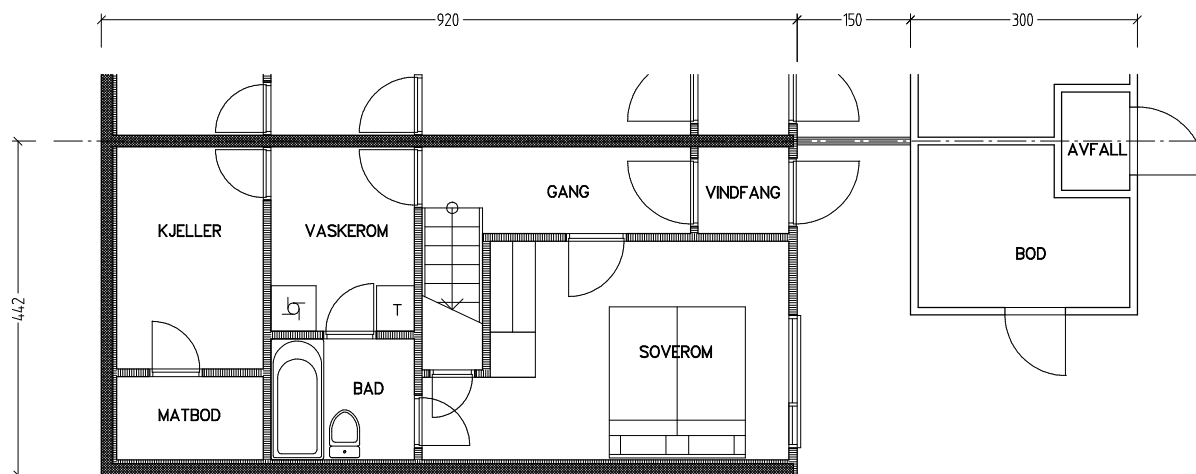

# Stiftelsen Emma Hjorth Boligselskap

Plan 1. etasje

Plan u. etasje

0 Målestokk 1:100 5m

Adresse	Leilighet	Garasje	Areal	Reg. nr.	Dato
J.A.Lippestadsvai 69	3 rom	69	75 m <sup>2</sup>	181	21.11.2019