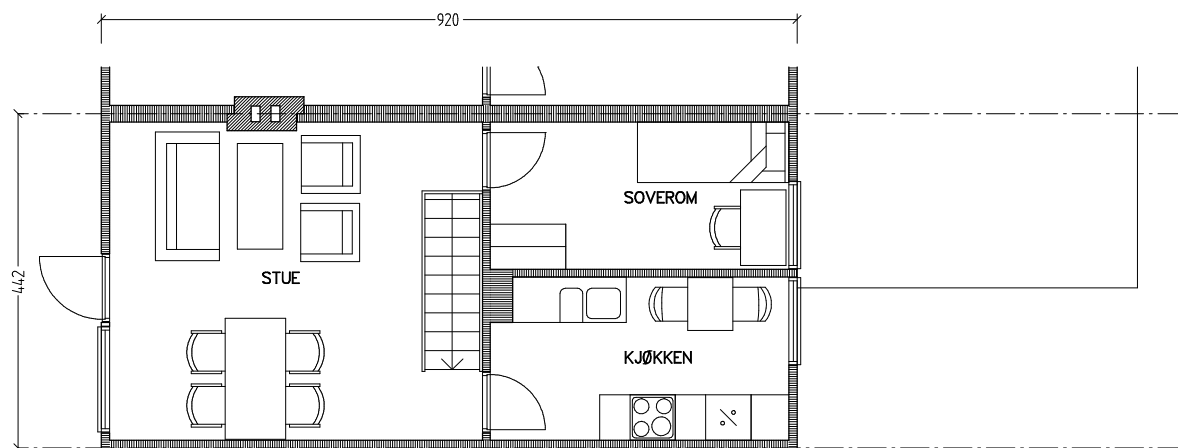

# Stiftelsen Emma Hjorth Boligselskap

Plan 1. etasje

Plan u. etasje

0 Målestokk 1:100 5m

Adresse	Leilighet	Garasje	Areal	Reg. nr.	Dato
J.A.Lippestadsvai 69	3 rom	69	75 m <sup>2</sup>	181	21.11.2019