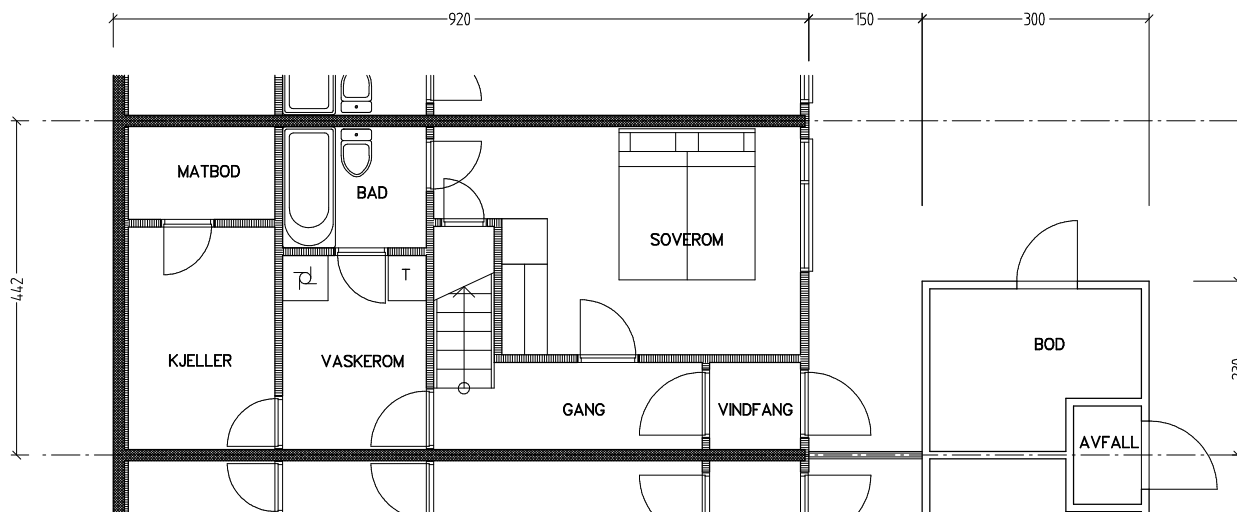

Stiftelsen Emma Hjorth Boligselskap

Plan 1. etasje

Plan u. etasje

0 Målestokk 1:100 5m

Adresse	Leilighet	Garasje	Areal	Reg. nr.	Dato
J.A.Lippestadsvei 63	3 rom	63	75 m ²	184	21.11.2019