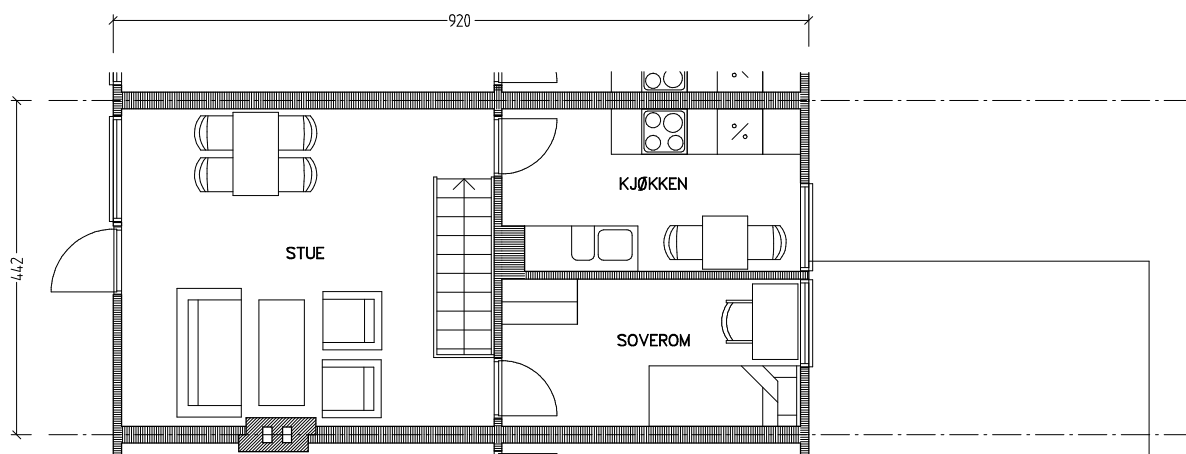

Stiftelsen Emma Hjorth Boligselskap

Plan 1. etasje

Plan u. etasje

0 Målestokk 1:100 5m

Adresse	Leilighet	Garasje	Areal	Reg. nr.	Dato
J.A.Lippestadsvei 63	3 rom	63	75 m ²	184	21.11.2019