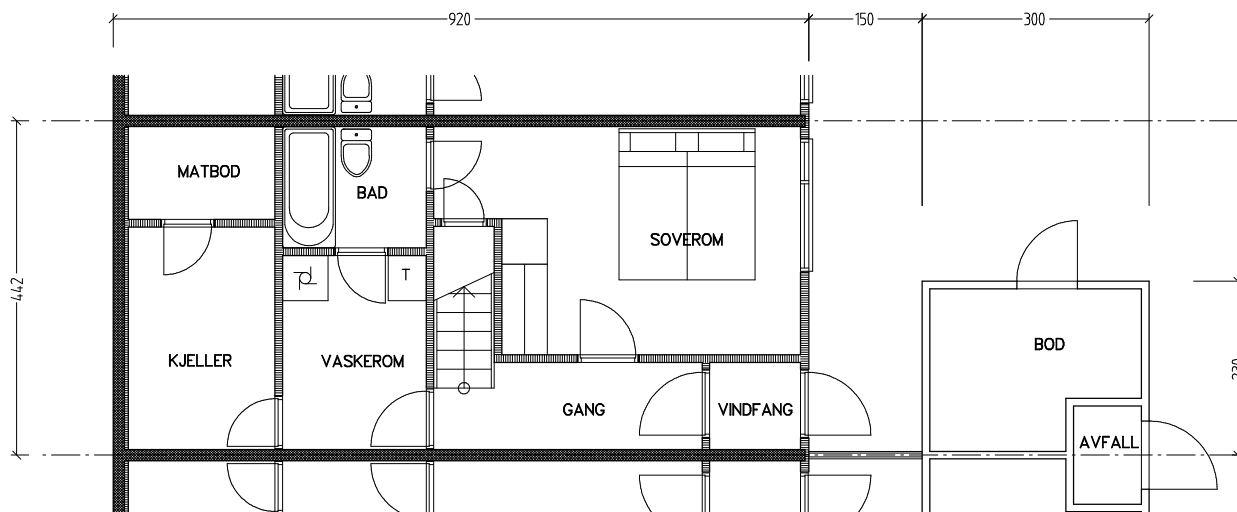

# Stiftelsen Emma Hjorth Boligselskap

Plan 1. etasje

Plan u. etasje

0 Målestokk 1:100 5m

Adresse	Leilighet	Garasje	Areal	Reg. nr.	Dato
J.A.Lippestadsvei 9	3 rom	9	75 m <sup>2</sup>	209	23.11.2019