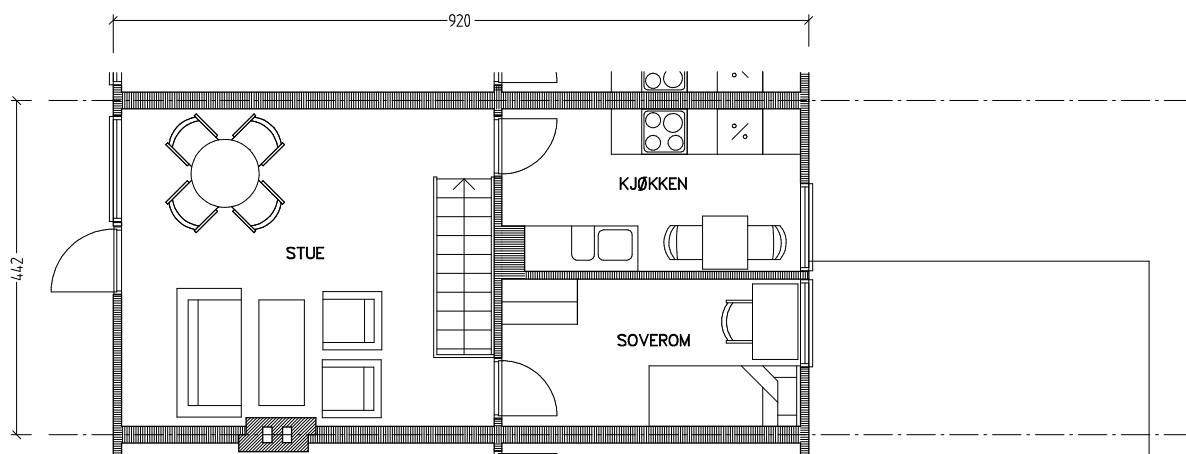

# Stiftelsen Emma Hjorth Boligselskap

Plan 1. etasje

Plan u. etasje

0 Målestokk 1:100 5m

Adresse	Leilighet	Garasje	Areal	Reg. nr.	Dato
J.A.Lippestadsvei 9	3 rom	9	75 m <sup>2</sup>	209	23.11.2019