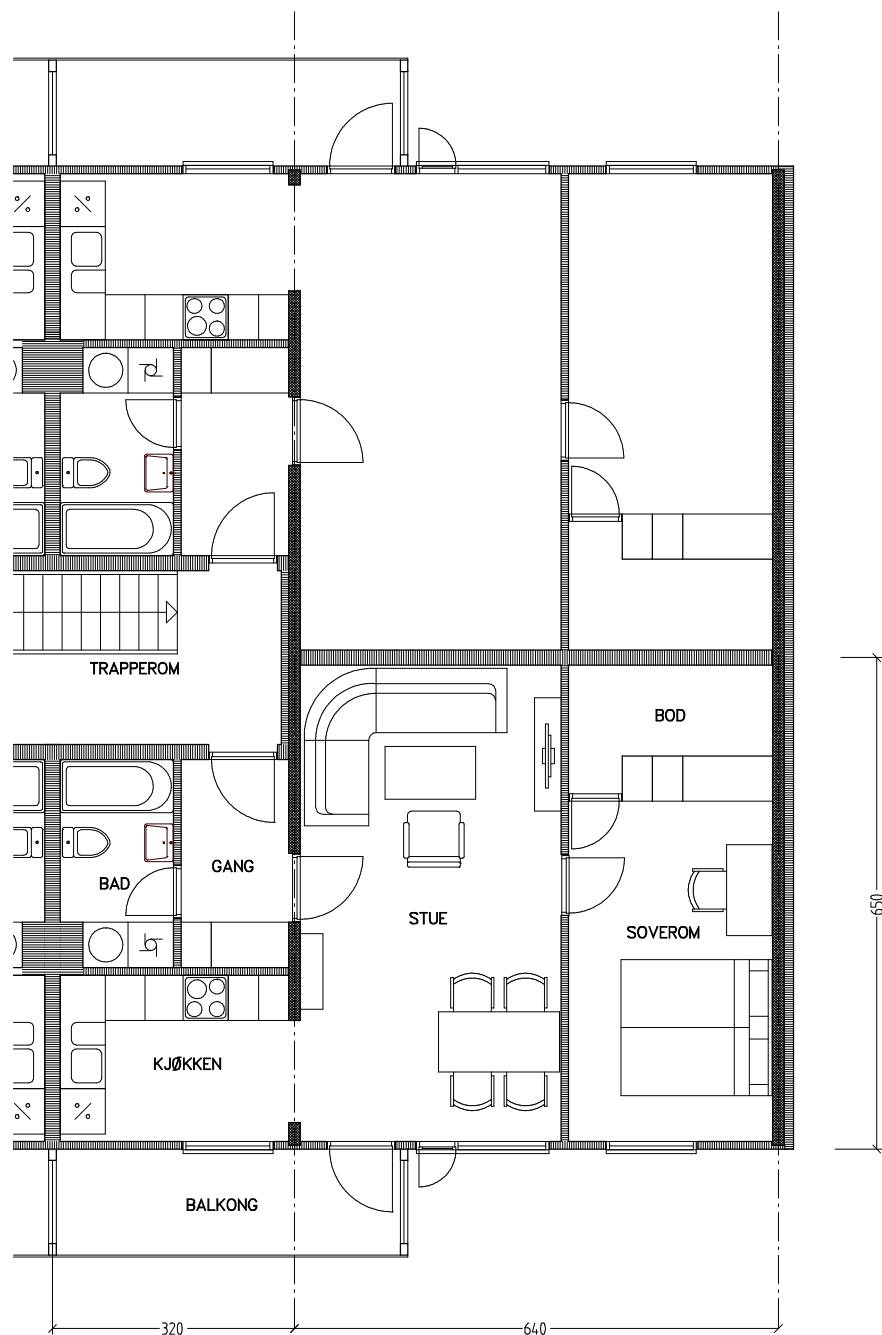

Stiftelsen Emma Hjorth Boligselskap

0 Målestokk 1:100 5m

Adresse	Leilighet	Garasje	Areal	Reg. nr.	Dato
Hellesvingen 64.24	2 rom	disp HS28	56 m2	064	16.10.2019