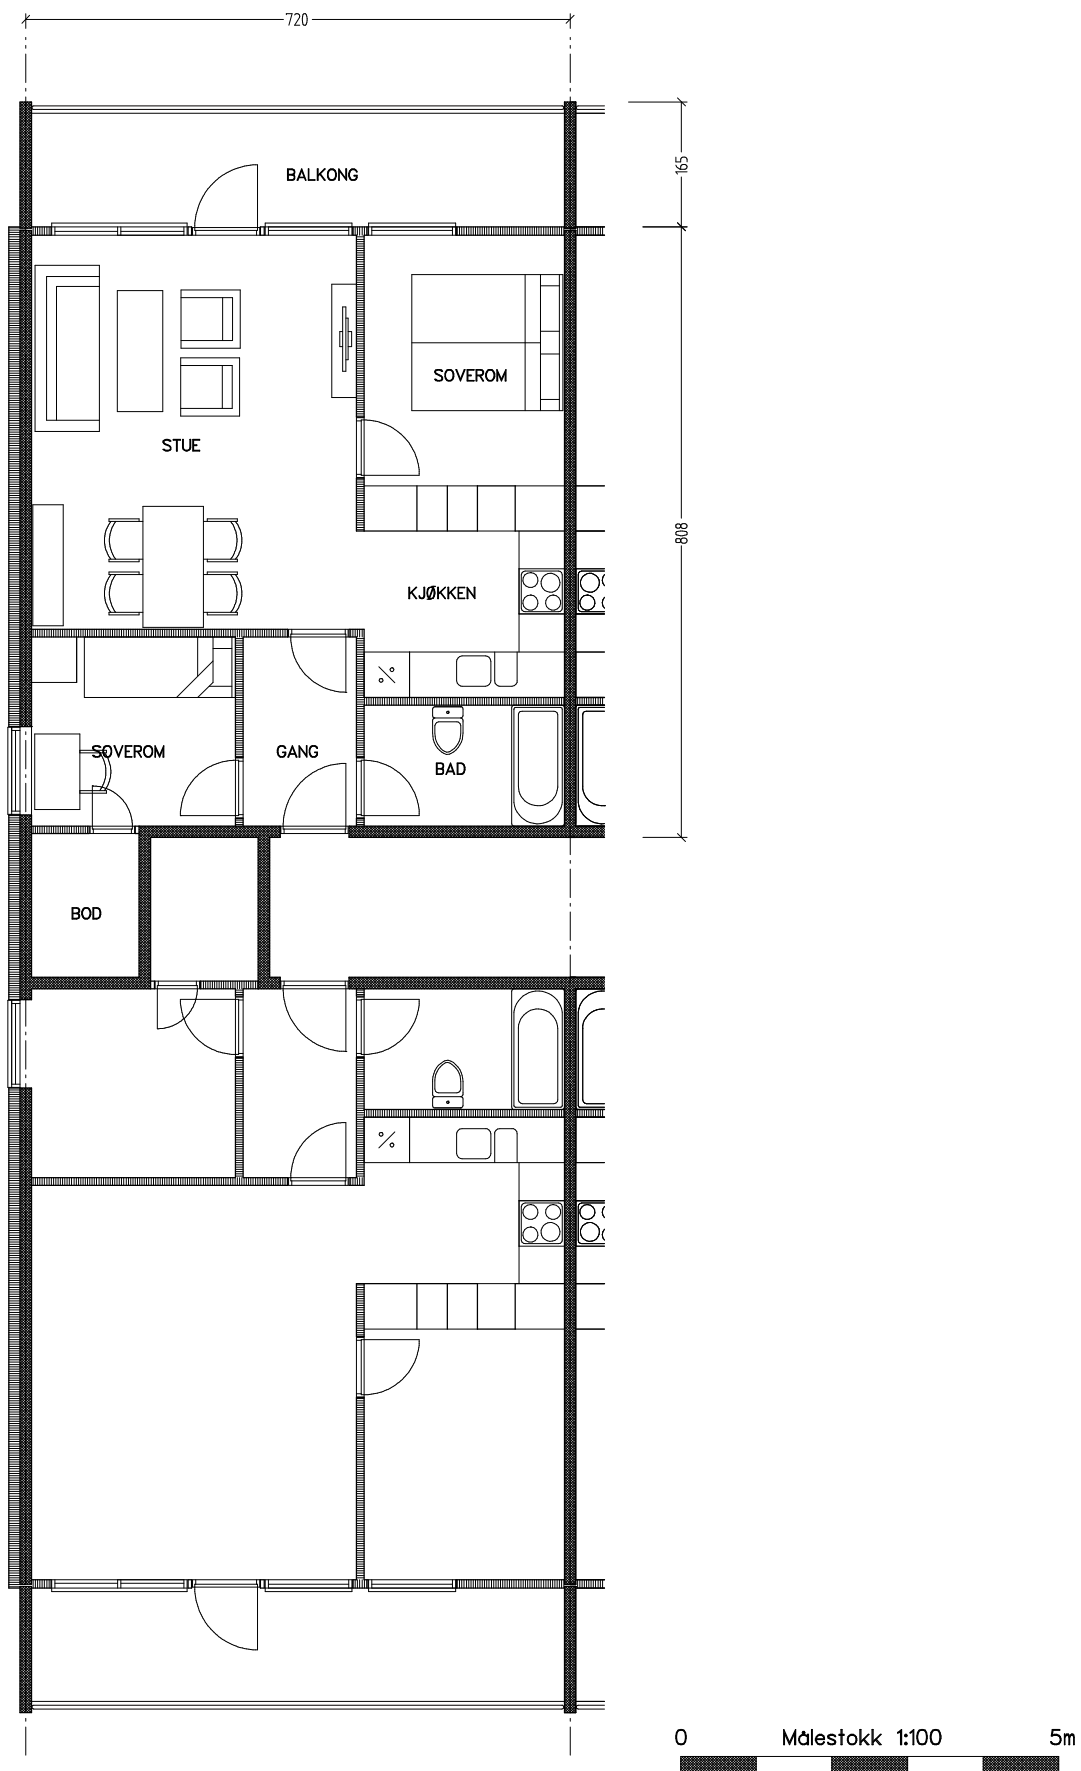

Stiftelsen Emma Hjorth Boligselskap

Adresse	Leilighet	Garasje	Areal	Reg. nr.	Dato
Åses vei 12.41	3 rom	12.41	58 m ²	149	19.11.2019