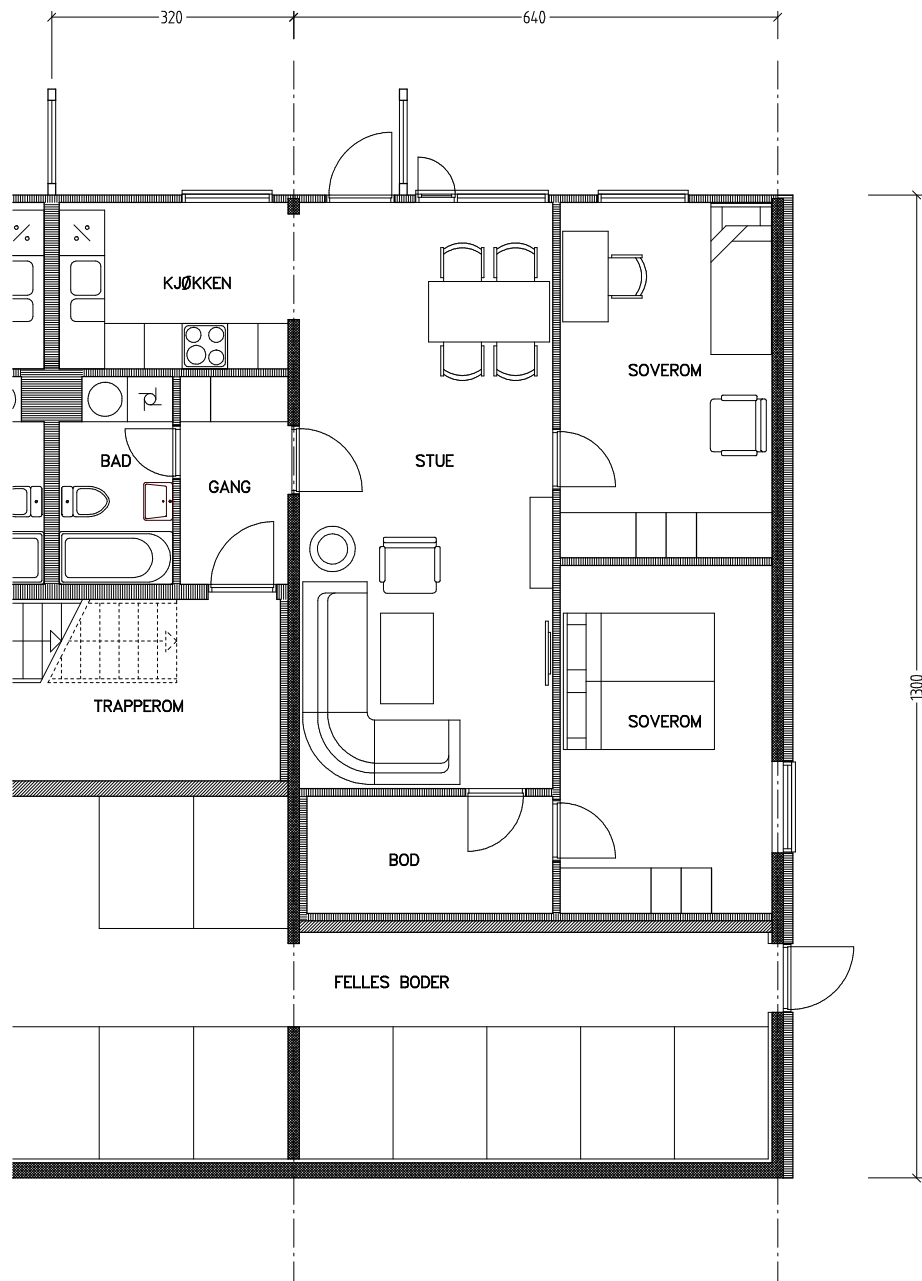

# Stiftelsen Emma Hjorth Boligselskap

0 Målestokk 1:100 5m

Adresse	Leilighet	Garasje	Areal	Reg. nr.	Dato
Hellesvingen 64.U3	3 rom	64.u3	74 m <sup>2</sup>	056	16.10.2019