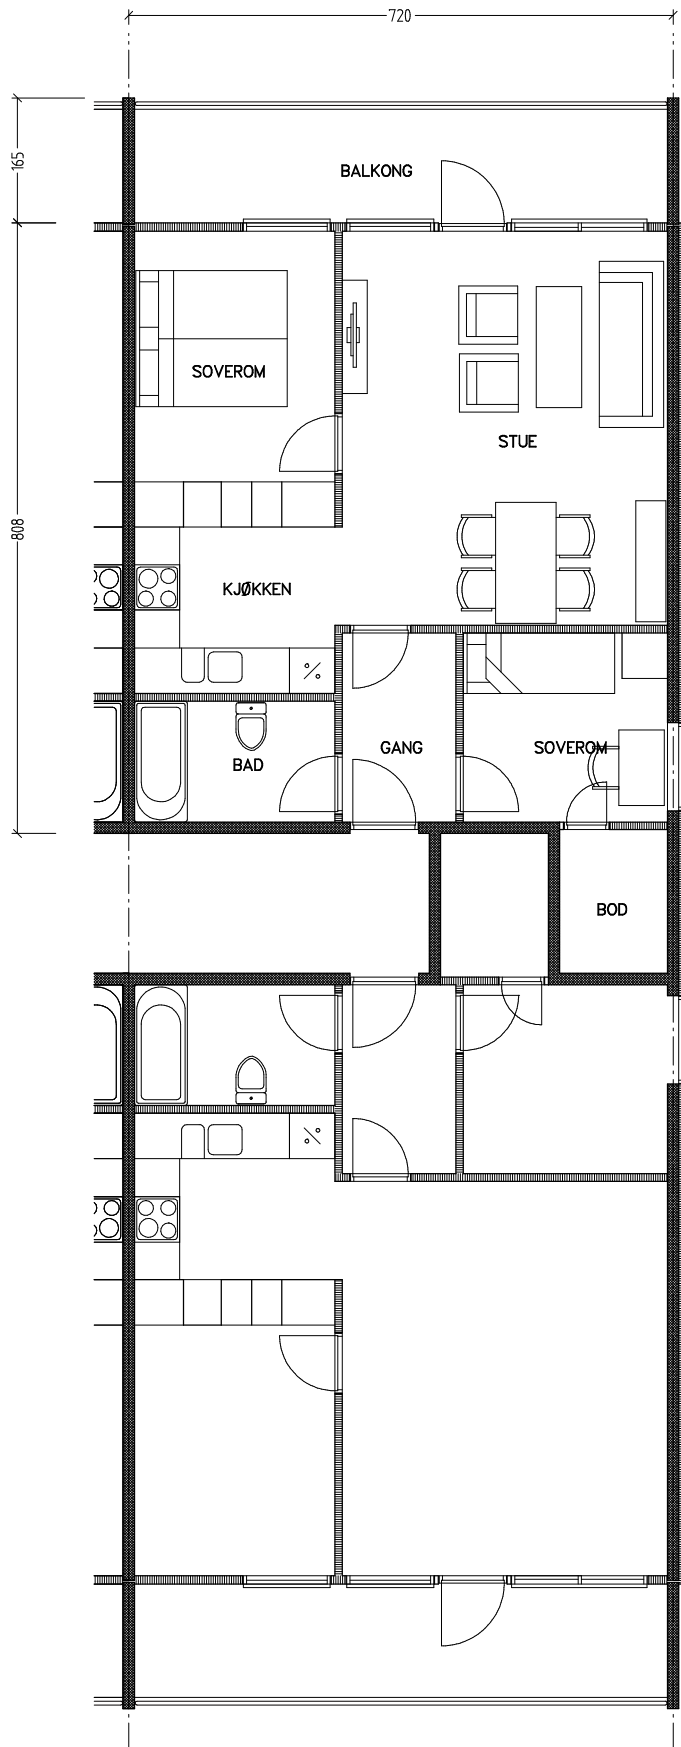

Stiftelsen Emma Hjorth Boligselskap

0 Målestokk 1:100 5m

Adresse	Leilighet	Garasje	Areal	Reg. nr.	Dato
Åses vei 10.34	3 rom	10.34	58 m ²	109	19.11.2019