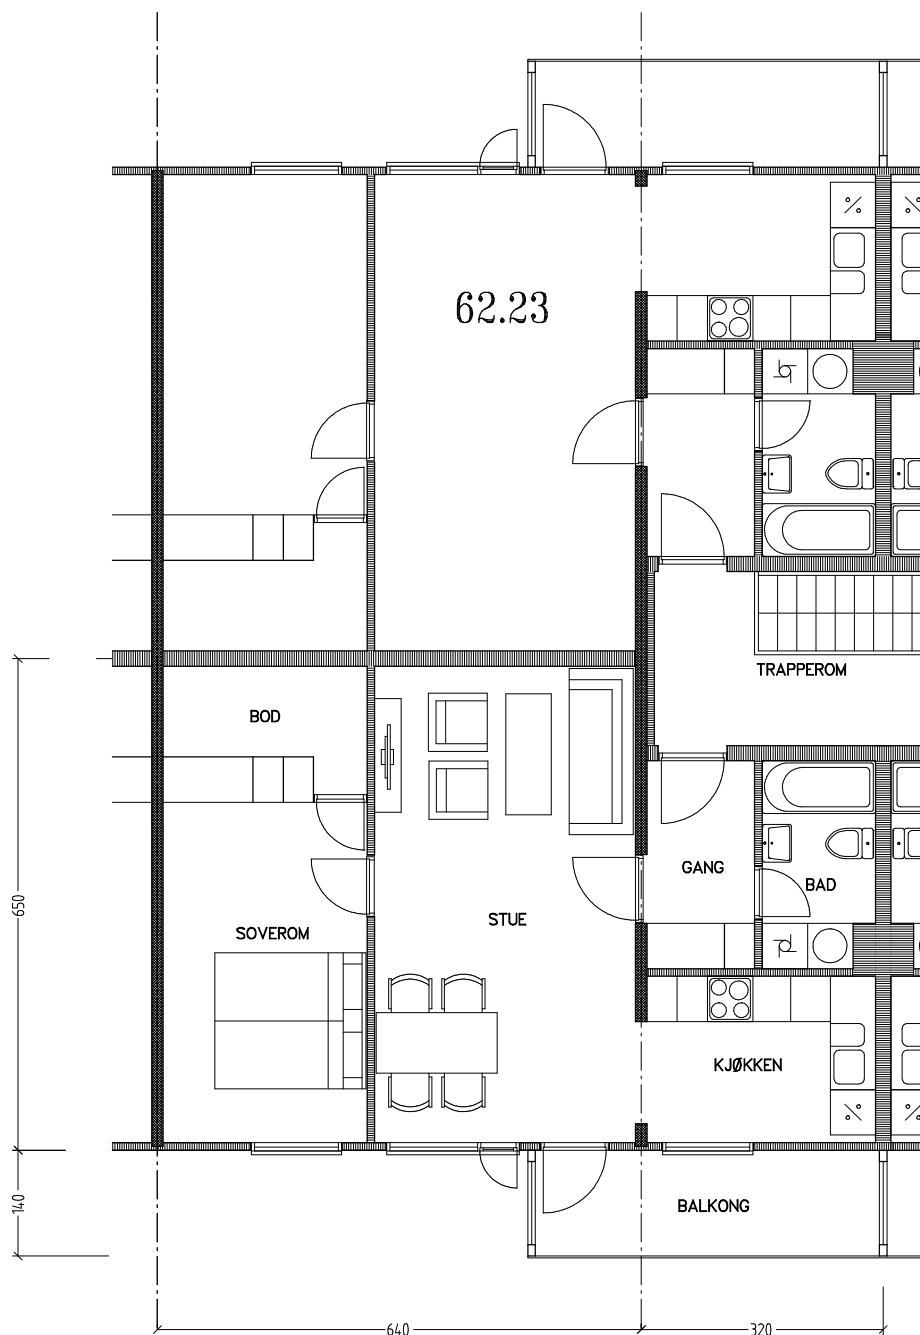

# Stiftelsen Emma Hjorth Boligselskap

0 Målestokk 1:100 5m

Adresse	Leilighet	Garasje	Areal	Reg. nr.	Dato
Hellesvingen 64.21	2 rom	64.21	56 m <sup>2</sup>	061	16.10.2019