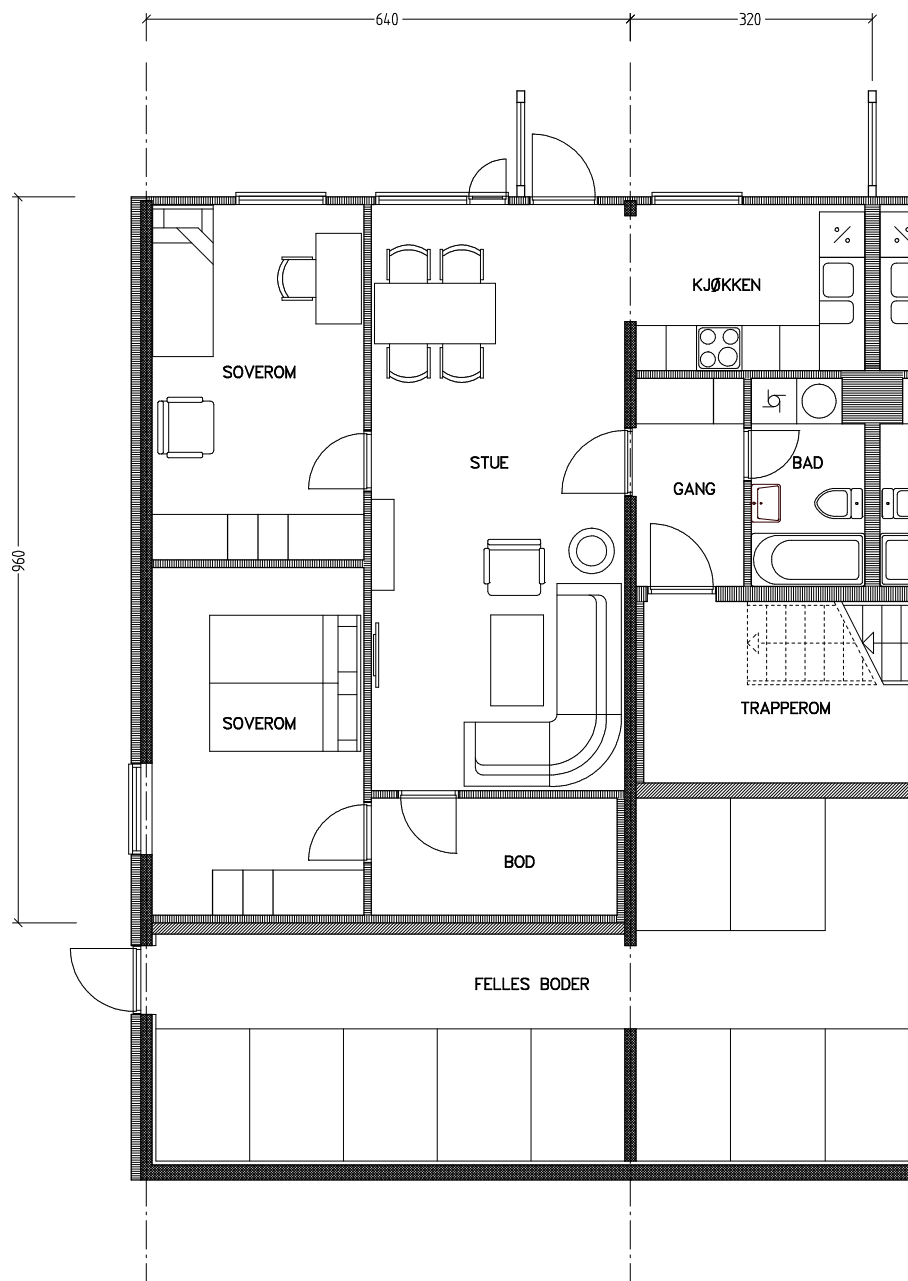

Stiftelsen Emma Hjorth Boligselskap

0 Målestokk 1:100 5m

Adresse	Leilighet	Garasje	Areal	Reg. nr.	Dato
Hellesvingen 66.U2	3 rom	66.u2	74 m ²	065	17.10.2019