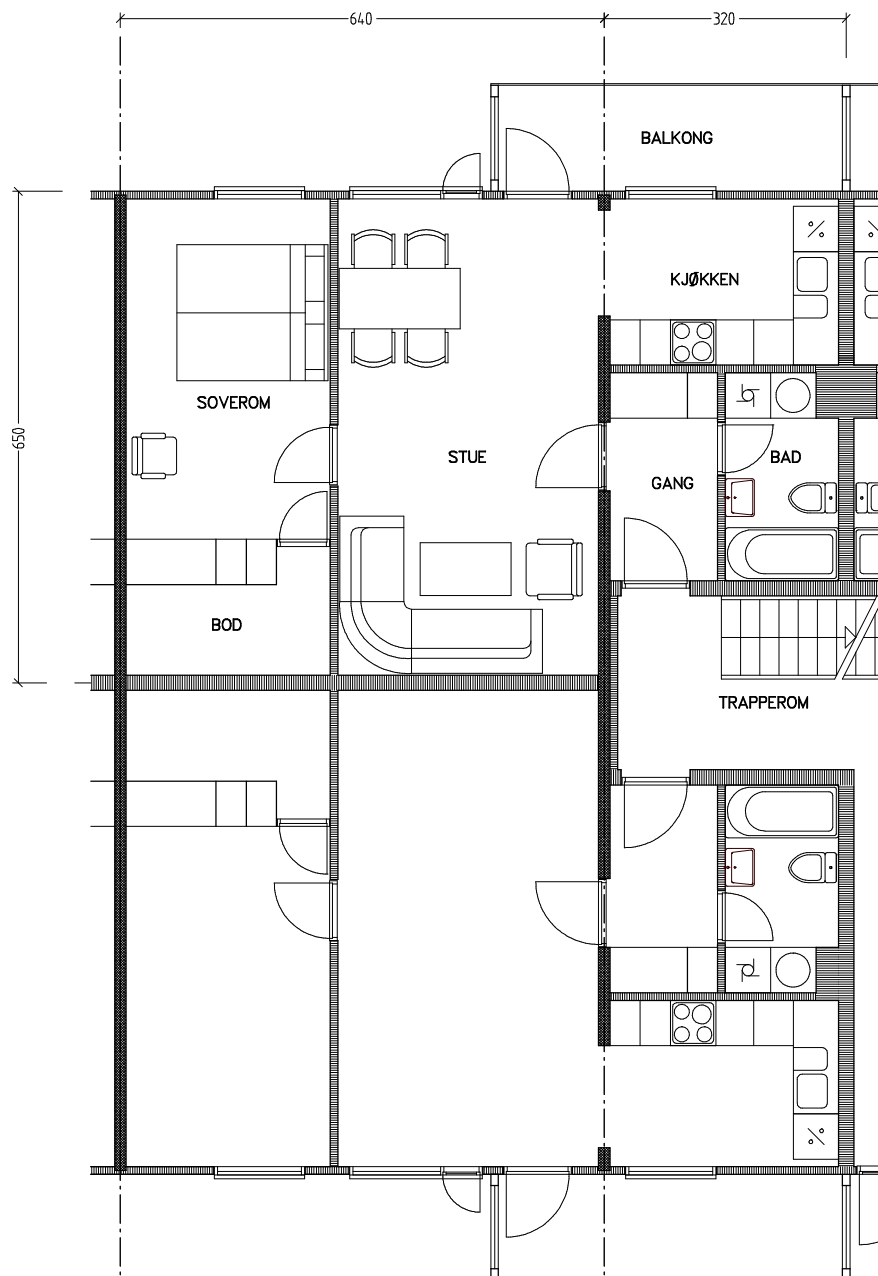

Stiftelsen Emma Hjorth Boligselskap

0 Målestokk 1:100 5m

Adresse	Leilighet	Garasje	Areal	Reg. nr.	Dato
Hellesvingen 68.12	2 rom	68.12	56 m ²	078	17.10.2019