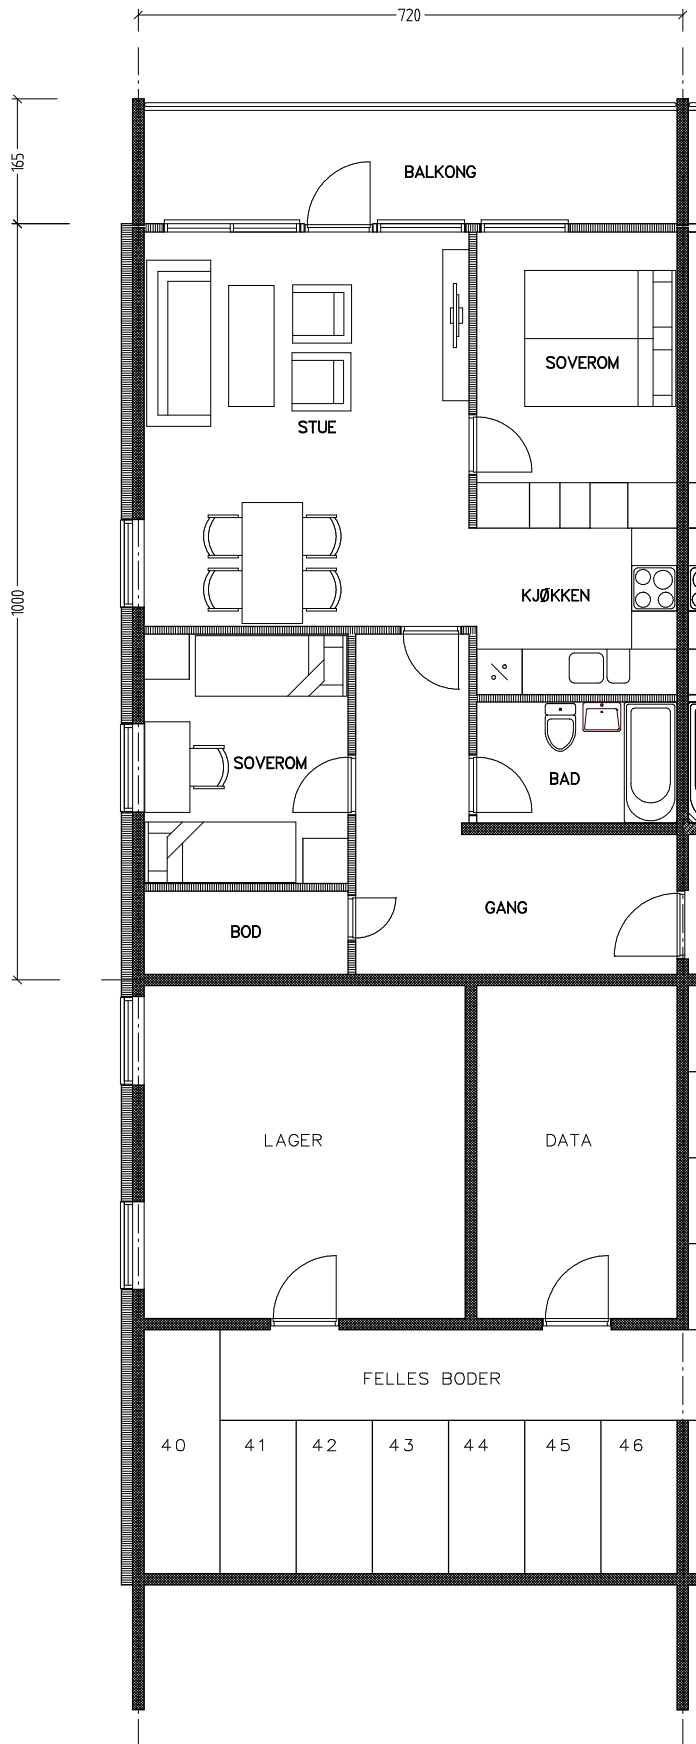

Stiftelsen Emma Hjorth Boligselskap

0 Målestokk 1:100 5m

Adresse	Leilighet	Garasje	Areal	Reg. nr.	Dato
Åses vei 12.U1	3 rom	12.U1	62 m ²	122	23.10.2019