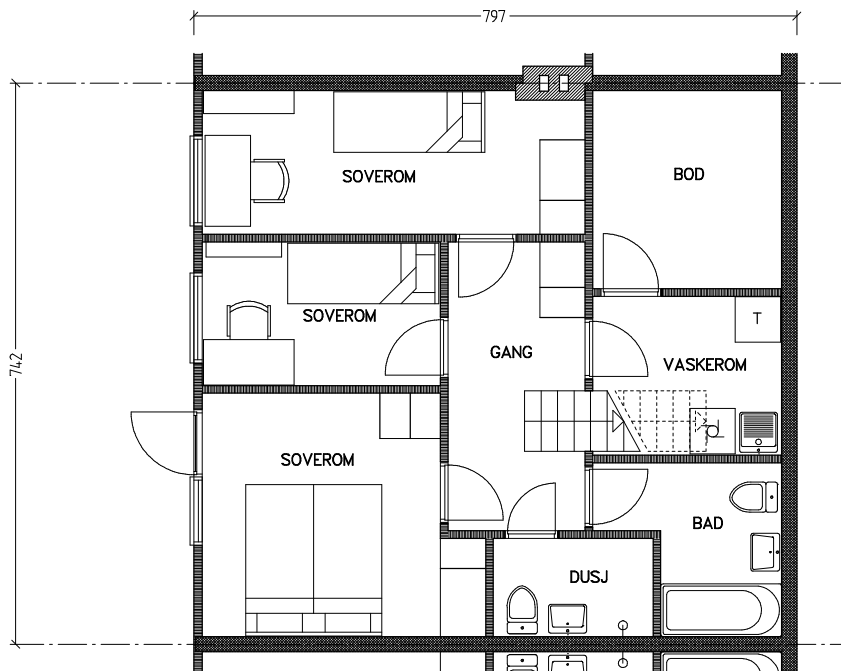

Stiftelsen Emma Hjorth Boligselskap

Plan 1. etasje

Plan u. etasje

Adresse	Leilighet	Garasje	Areal	Reg. nr.	Dato
Hellesvingen 56	4 rom	56	102 m ²	003	15.10.2019