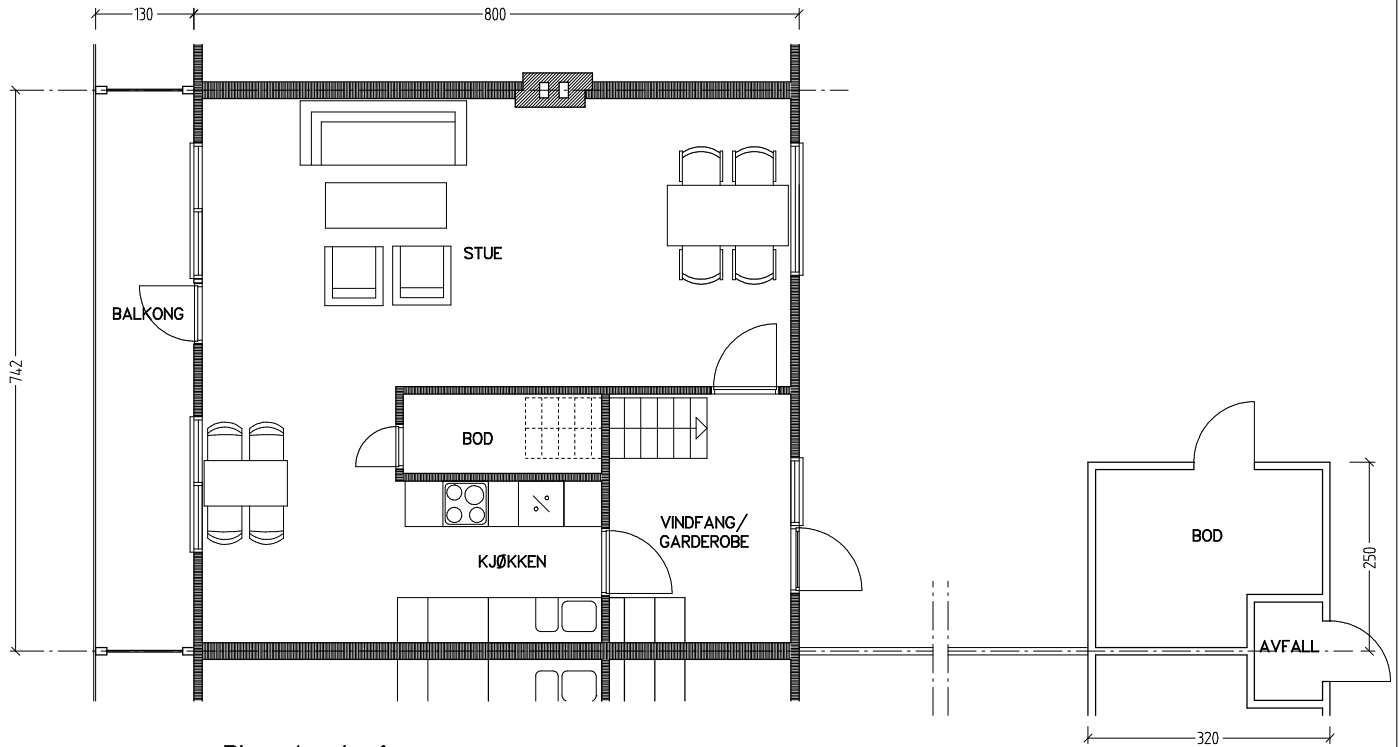

Stiftelsen Emma Hjorth Boligselskap

Plan 1. etasje

Plan u. etasje

Adresse	Leilighet	Garasje	Areal	Reg. nr.	Dato
Hellesvingen 56	4 rom	56	102 m ²	003	15.10.2019