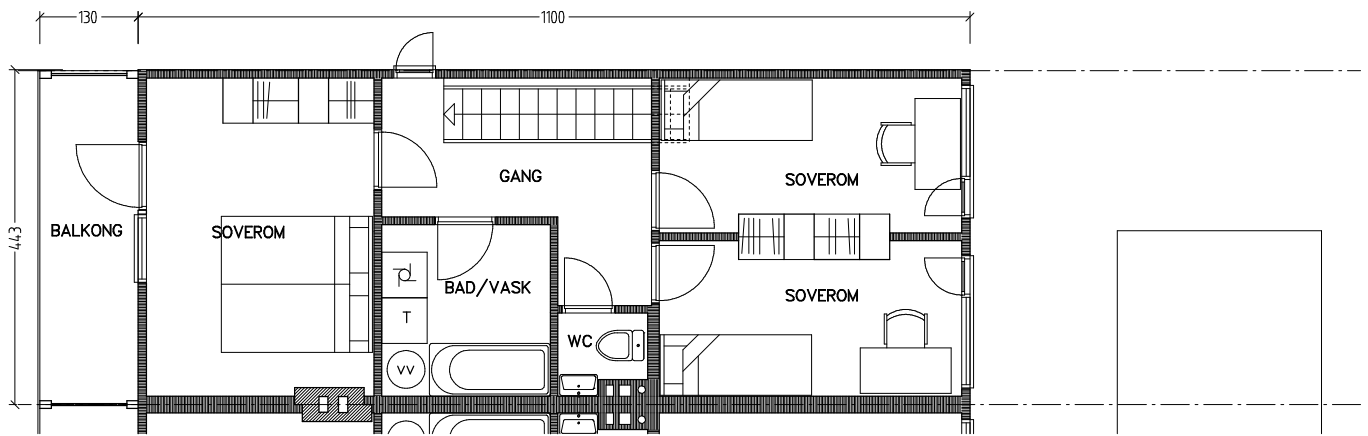

# Stiftelsen Emma Hjorth Boligselskap

Plan 2. etasje

Plan 1. etasje

Plan kjeller

Adresse	Leilighet	Garasje	Areal	Reg. nr.	Dato
Hellesvingen 20	4 rom	20	92 m <sup>2</sup>	028	08.10.2019