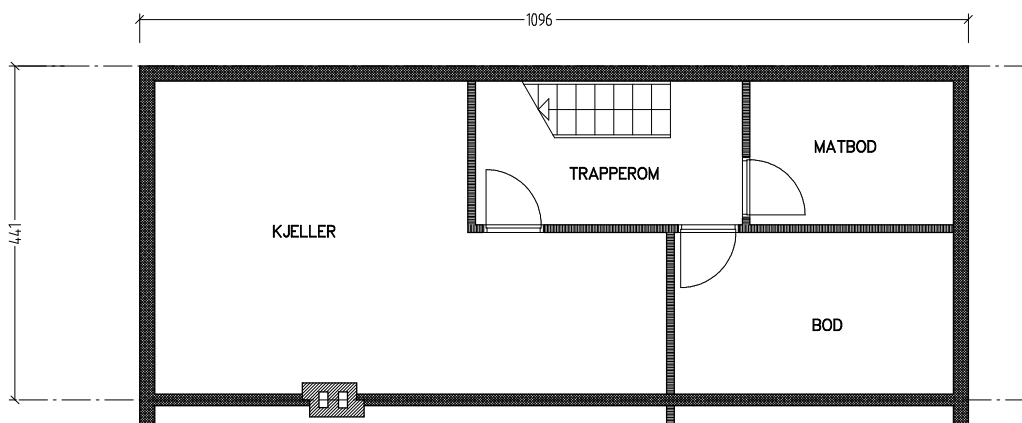

# Stiftelsen Emma Hjorth Boligselskap

Plan 2. etasje

Plan 1. etasje

Plan kjeller

Adresse	Leilighet	Garasje	Areal	Reg. nr.	Dato
Hellesvingen 20	4 rom	20	92 m <sup>2</sup>	028	08.10.2019