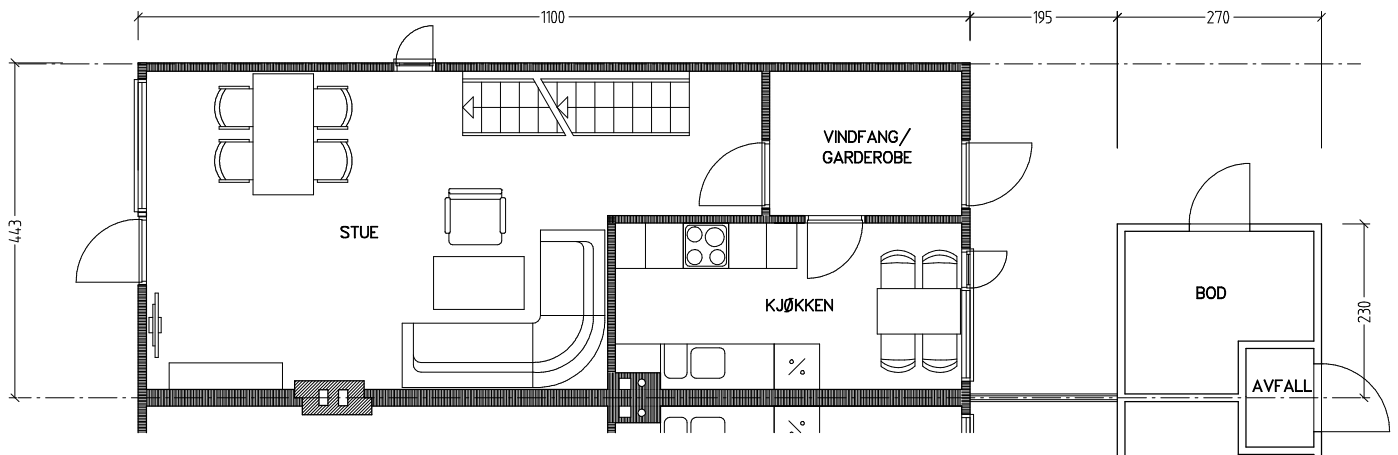

# Stiftelsen Emma Hjorth Boligselskap

Plan 2. etasje

Plan 1. etasje

Plan kjeller

Adresse	Leilighet	Garasje	Areal	Reg. nr.	Dato
Hellesvingen 20	4 rom	20	92 m <sup>2</sup>	028	08.10.2019