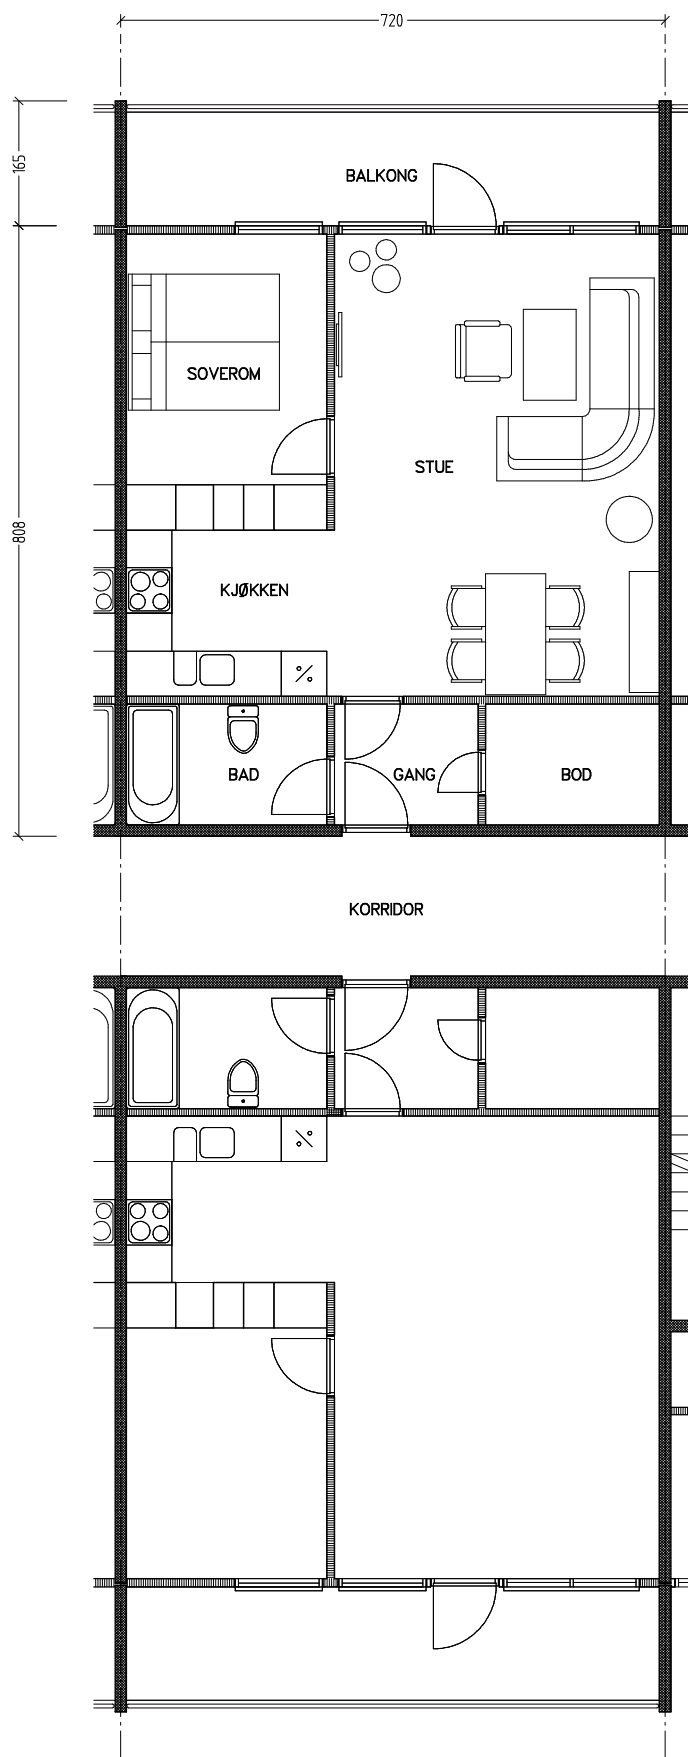

# Stiftelsen Emma Hjorth Boligselskap

Adresse	Leilighet	Garasje	Areal	Reg. nr.	Dato
Åses vei 12.22	2 rom	12.22	55 m <sup>2</sup>	134	19.11.2019