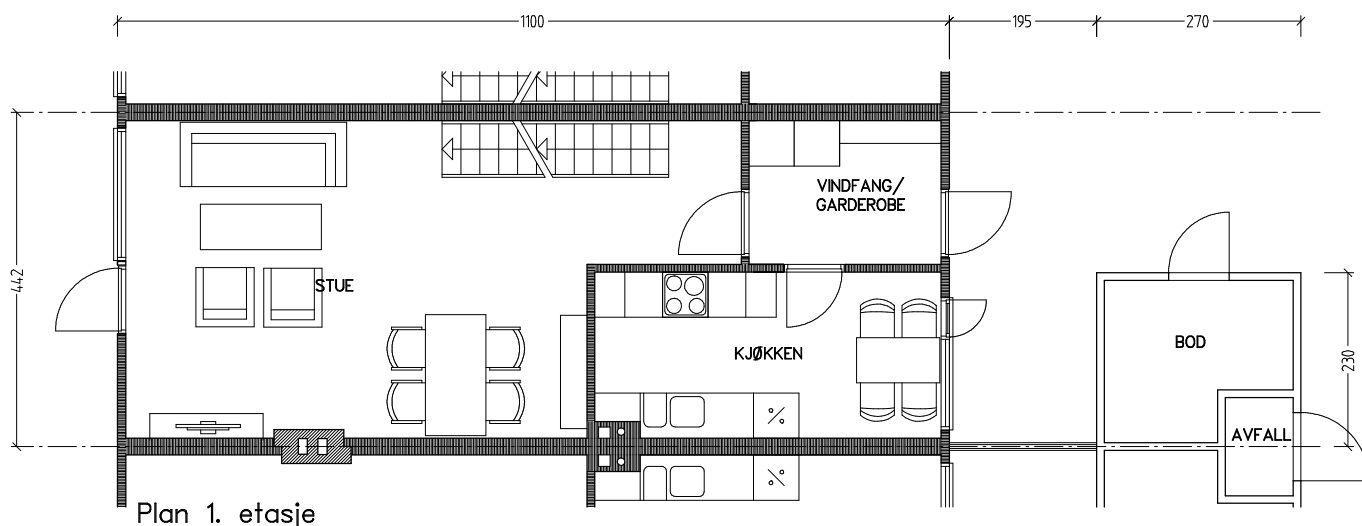

Stiftelsen Emma Hjorth Boligselskap

Adresse	Leilighet	Garasje	Areal	Reg. nr.	Dato
Hellesvingen 8	4 rom	8	92 m ²	040	30.09.2019