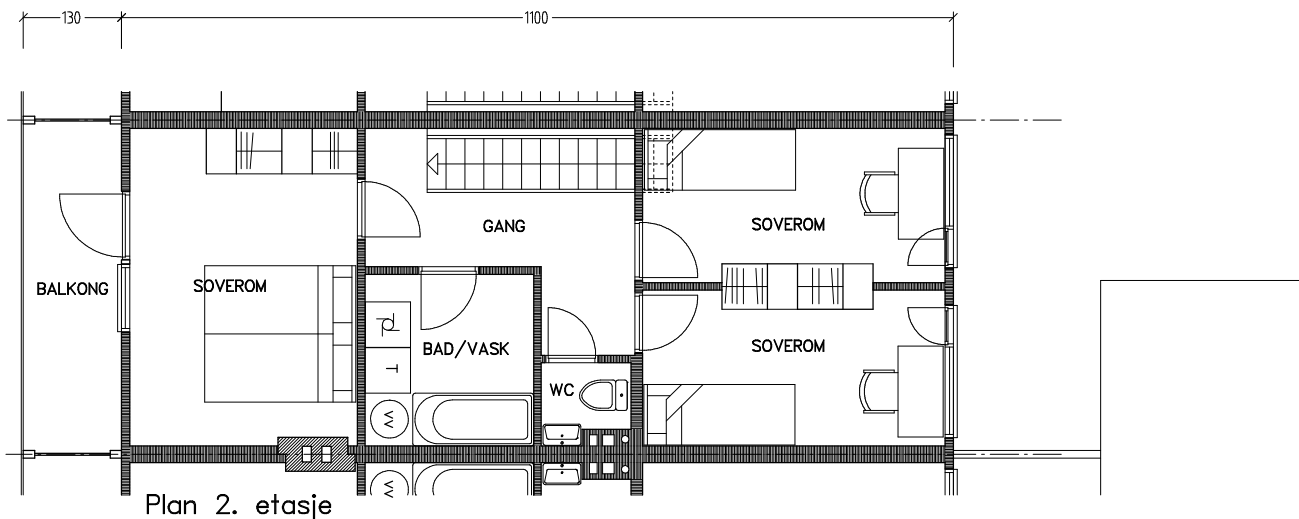

Stiftelsen Emma Hjorth Boligselskap

Adresse	Leilighet	Garasje	Areal	Reg. nr.	Dato
Hellesvingen 8	4 rom	8	92 m ²	040	30.09.2019