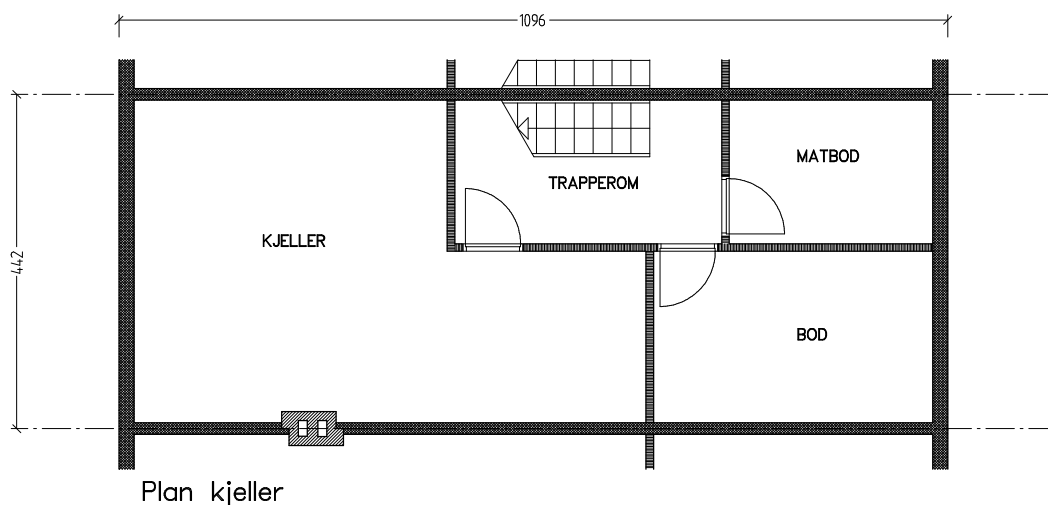

Stiftelsen Emma Hjorth Boligselskap

Adresse	Leilighet	Garasje	Areal	Reg. nr.	Dato
Hellesvingen 8	4 rom	8	92 m ²	040	30.09.2019