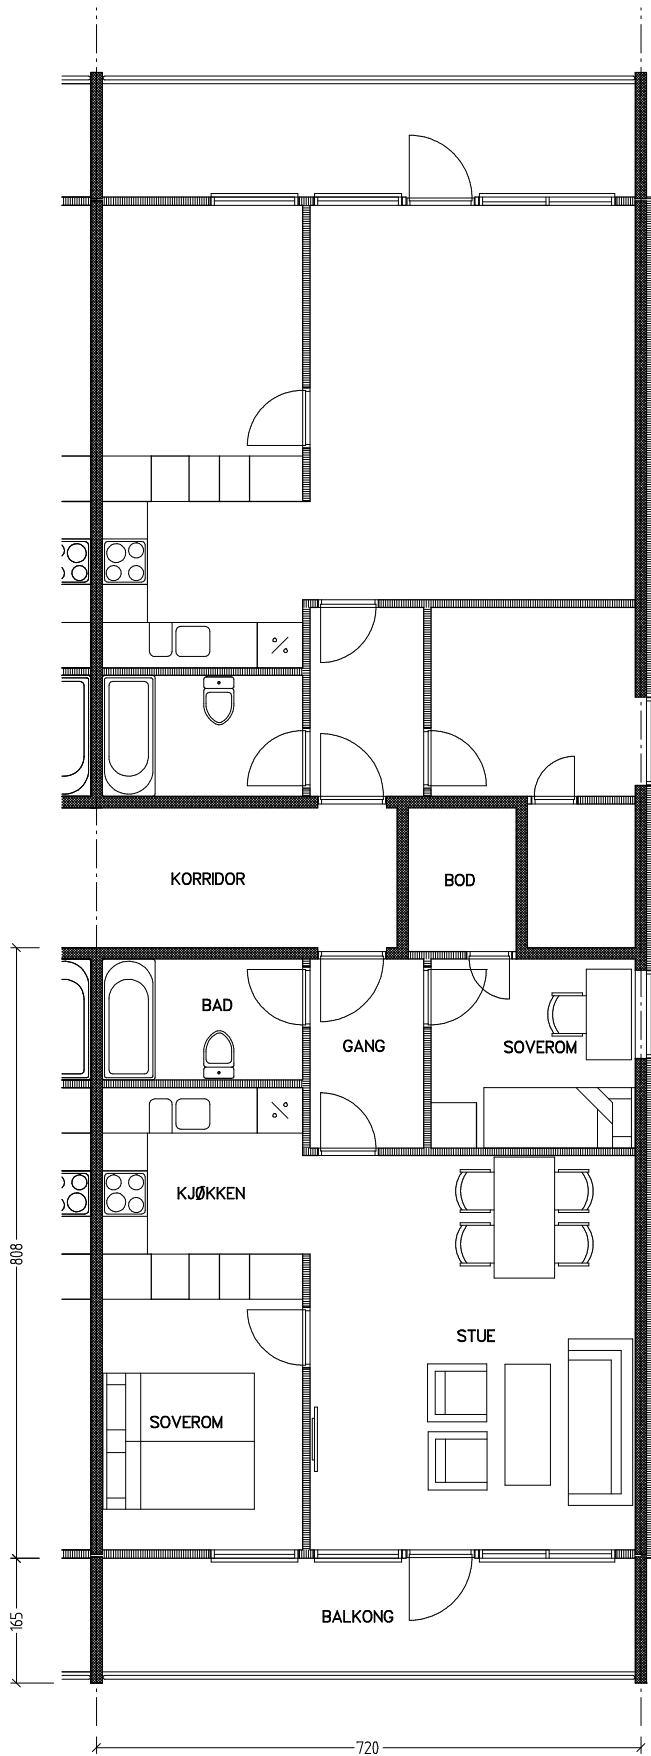

Stiftelsen Emma Hjorth Boligselskap

0 Målestokk 1:100 5m

Adresse	Leilighet	Garasje	Areal	Reg. nr.	Dato
Åses vei 10.35	3 rom	nei	58 m ²	110	19.11.2019