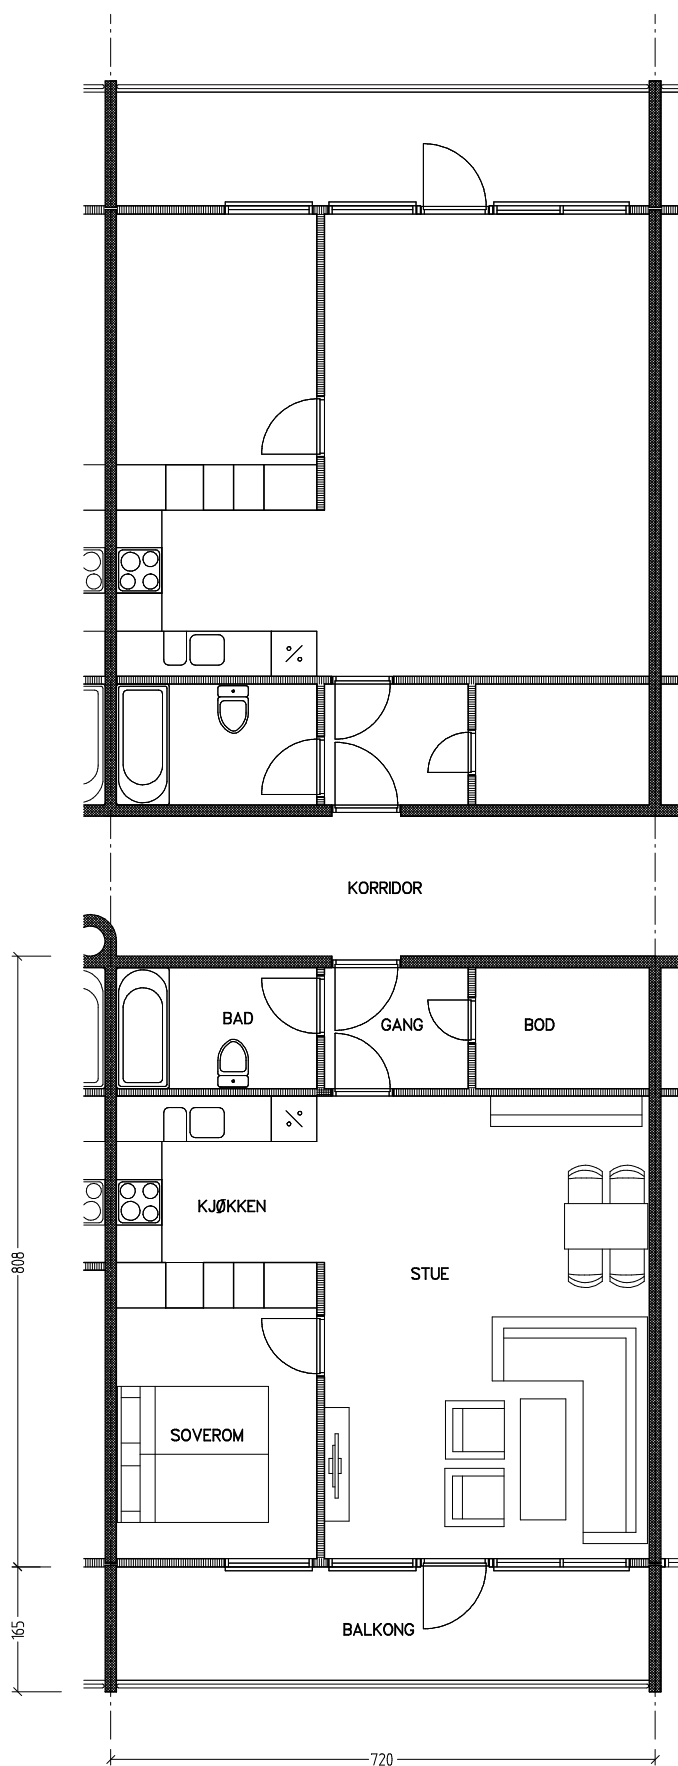

Stiftelsen Emma Hjorth Boligselskap

0 Målestokk 1:100 5m

Adresse	Leilighet	Garasje	Areal	Reg. nr.	Dato
Åses vei 12.35	2 rom	nei	55 m ²	145	19.11.2019