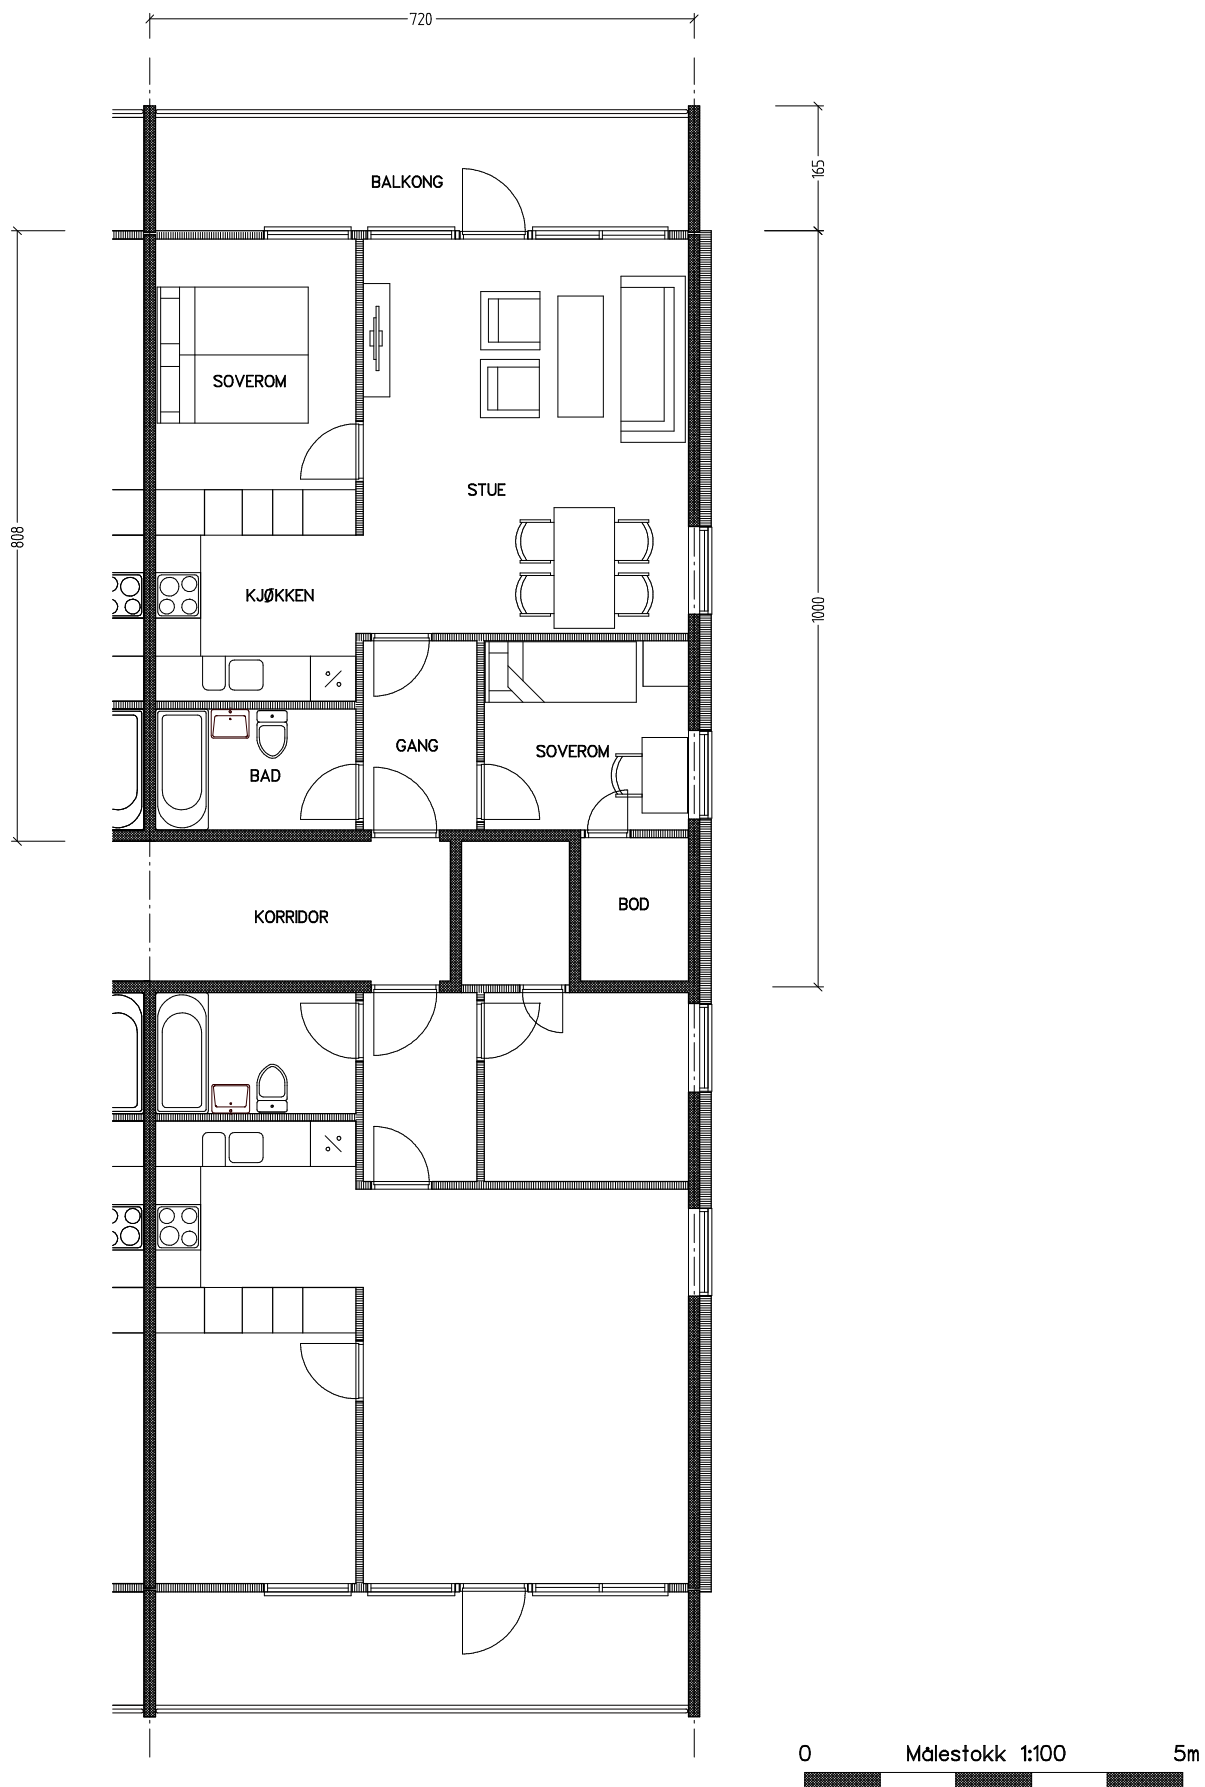

Stiftelsen Emma Hjorth Boligselskap

Adresse	Leilighet	Garasje	Areal	Reg. nr.	Dato
Åses vei 10.U4	3 rom	10.U4	58 m ²	088	23.10.2019