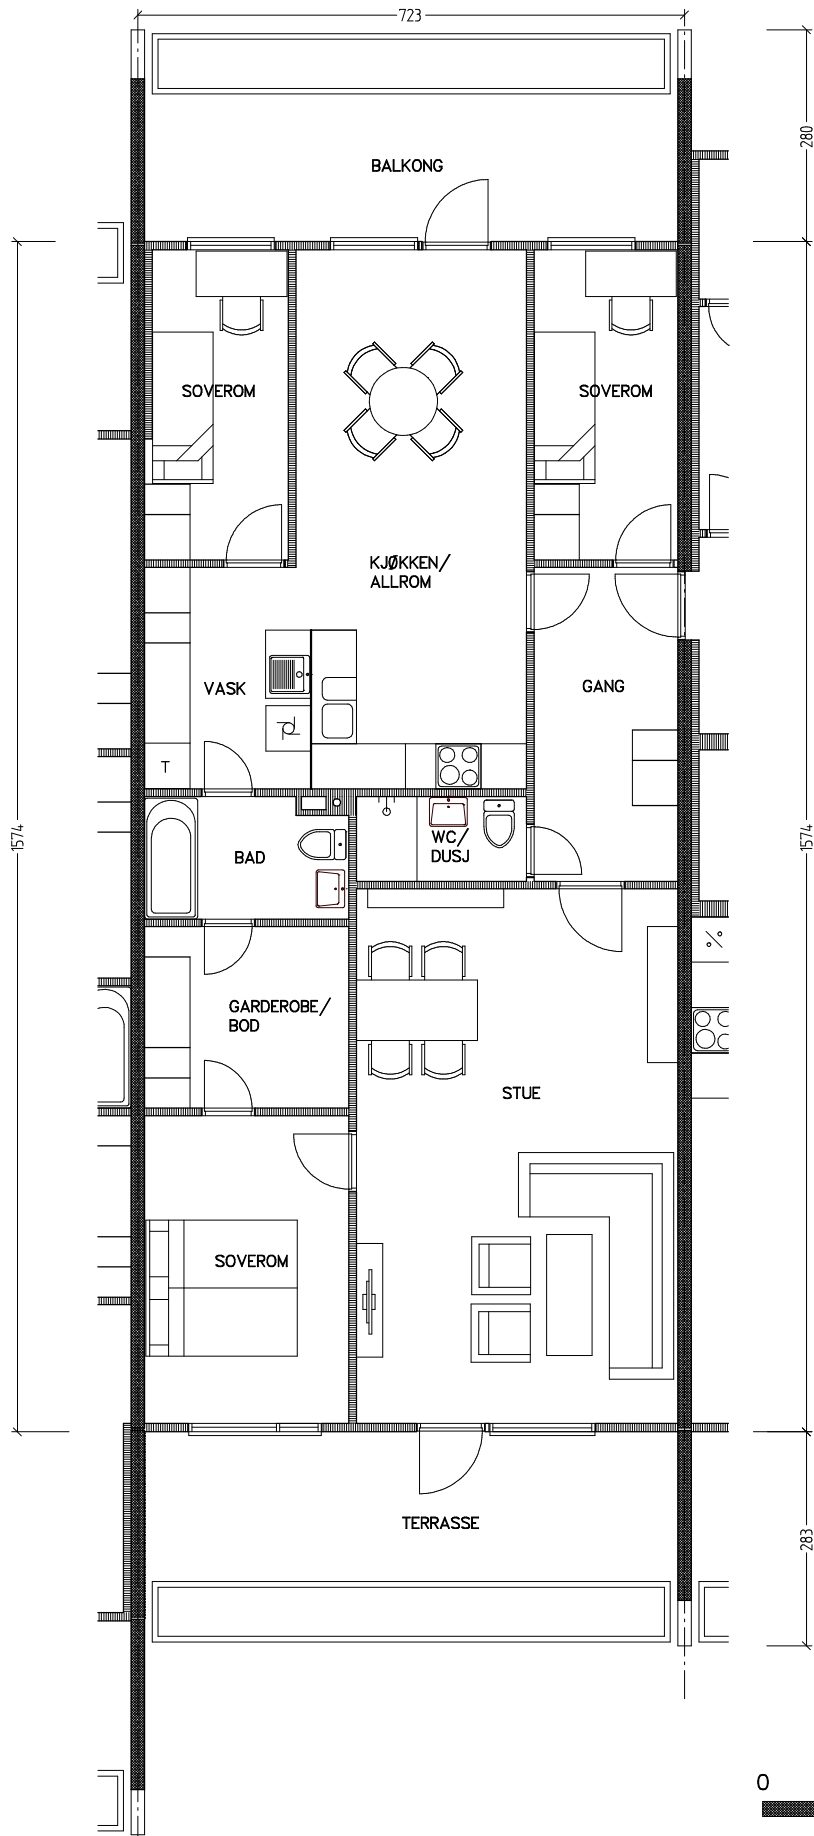

Stiftelsen Emma Hjorth Boligselskap

0 Målestokk 1:100 5m

Adresse	Leilighet	Garasje	Areal	Reg. nr.	Dato
J.A.Lippestadsvei 3.11	4 rom	3.11	104 m ²	219	24.11.2019