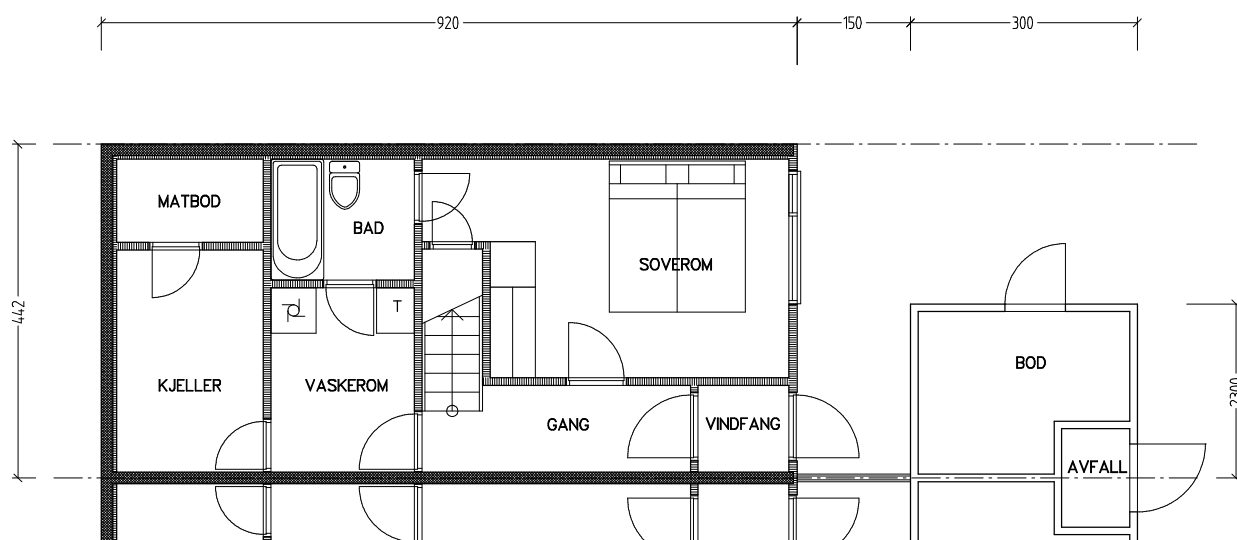

# Stiftelsen Emma Hjorth Boligselskap

Plan 1. etasje

Plan u. etasje

0 Målestokk 1:100 5m

Adresse	Leilighet	Garasje	Areal	Reg. nr.	Dato
J.A.Lippestadsvai 59	3 rom	59	75 m <sup>2</sup>	186	21.11.2019