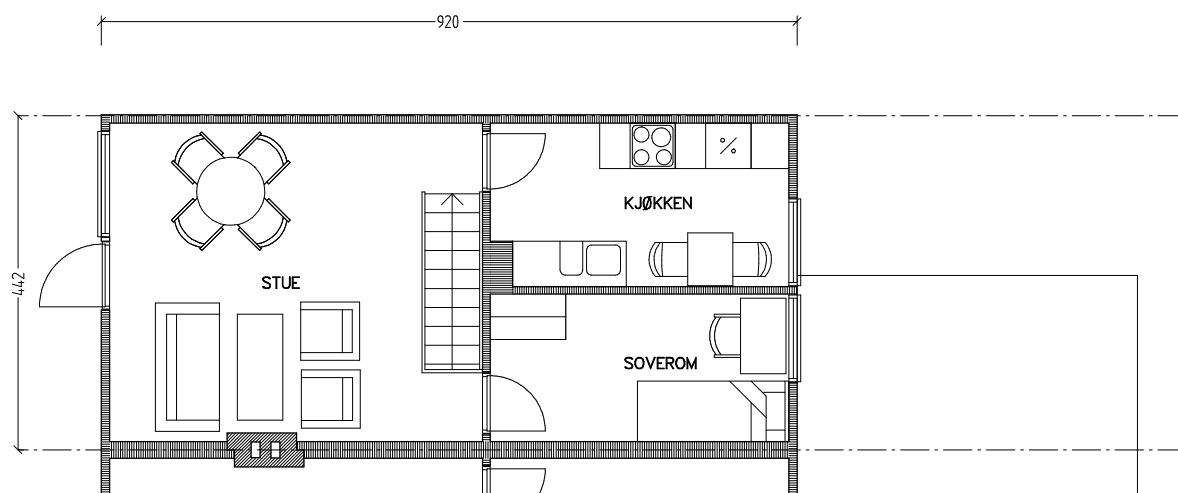

# Stiftelsen Emma Hjorth Boligselskap

Plan 1. etasje

Plan u. etasje

0 Målestokk 1:100 5m

Adresse	Leilighet	Garasje	Areal	Reg. nr.	Dato
J.A.Lippestadsvai 59	3 rom	59	75 m <sup>2</sup>	186	21.11.2019