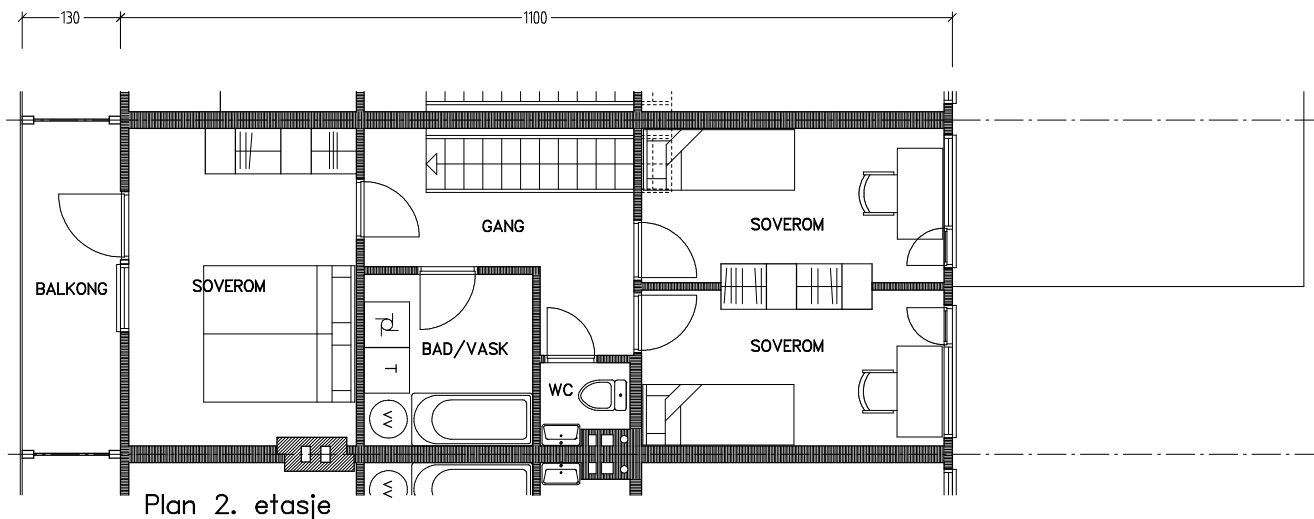

# Stiftelsen Emma Hjorth Boligselskap

Adresse	Leilighet	Garasje	Areal	Reg. nr.	Dato
J.A.Lippestadsvei 41	4 rom	41	92 m <sup>2</sup>	195	22.11.2019