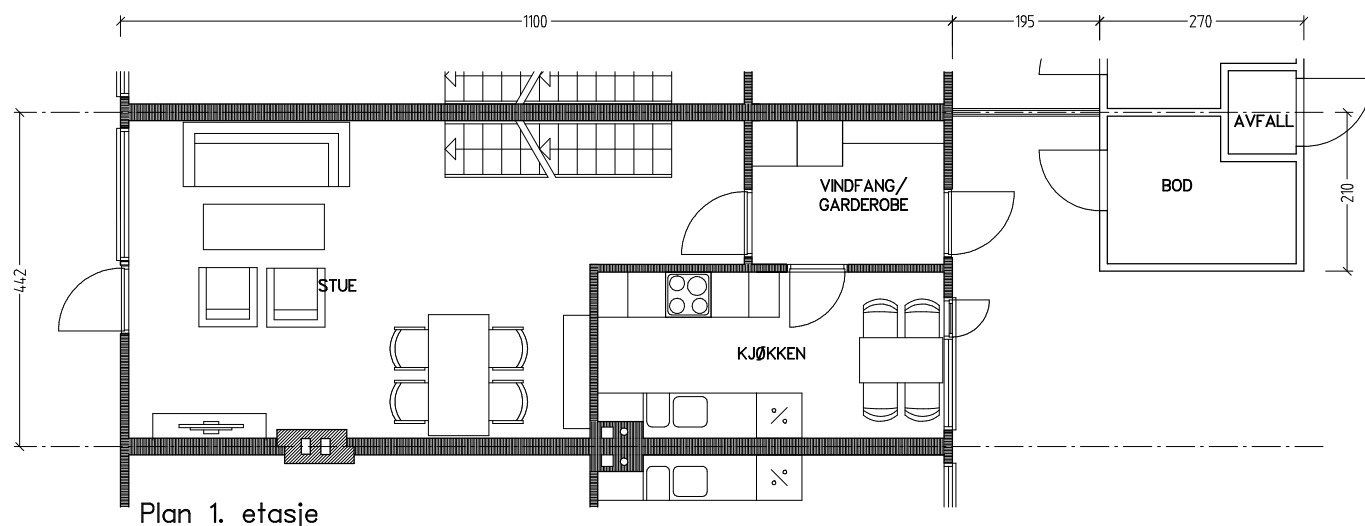

# Stiftelsen Emma Hjorth Boligselskap

Adresse	Leilighet	Garasje	Areal	Reg. nr.	Dato
J.A.Lippestadsvei 41	4 rom	41	92 m <sup>2</sup>	195	22.11.2019