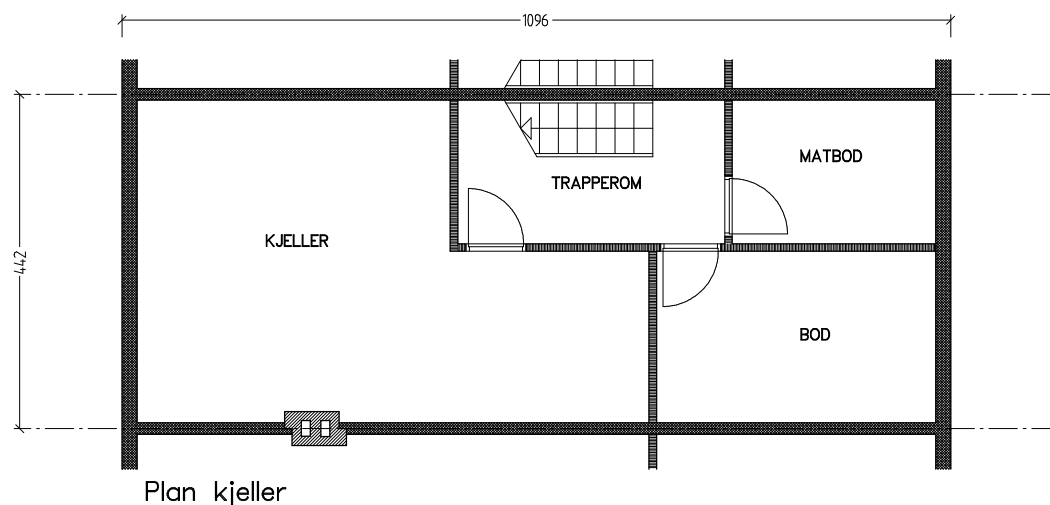

# Stiftelsen Emma Hjorth Boligselskap

Adresse	Leilighet	Garasje	Areal	Reg. nr.	Dato
J.A.Lippestadsvei 41	4 rom	41	92 m <sup>2</sup>	195	22.11.2019