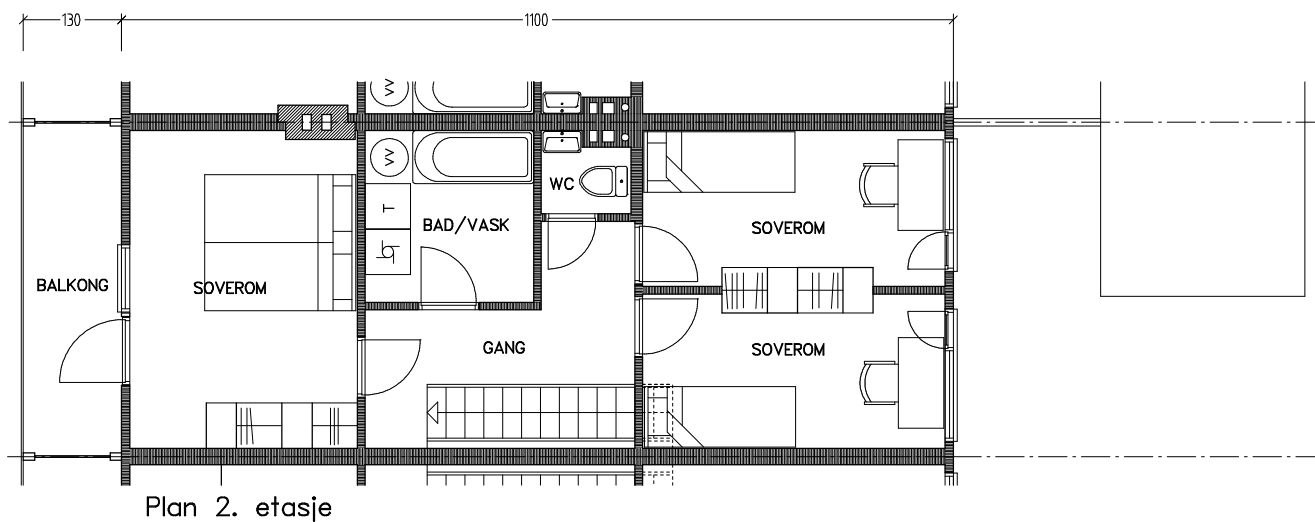

Stiftelsen Emma Hjorth Boligselskap

0 Målestokk 1:100 5m

Adresse	Leilighet	Garasje	Areal	Reg. nr.	Dato
Hellesvingen 30	4 rom	nei	92 m ²	018	08.10.2019