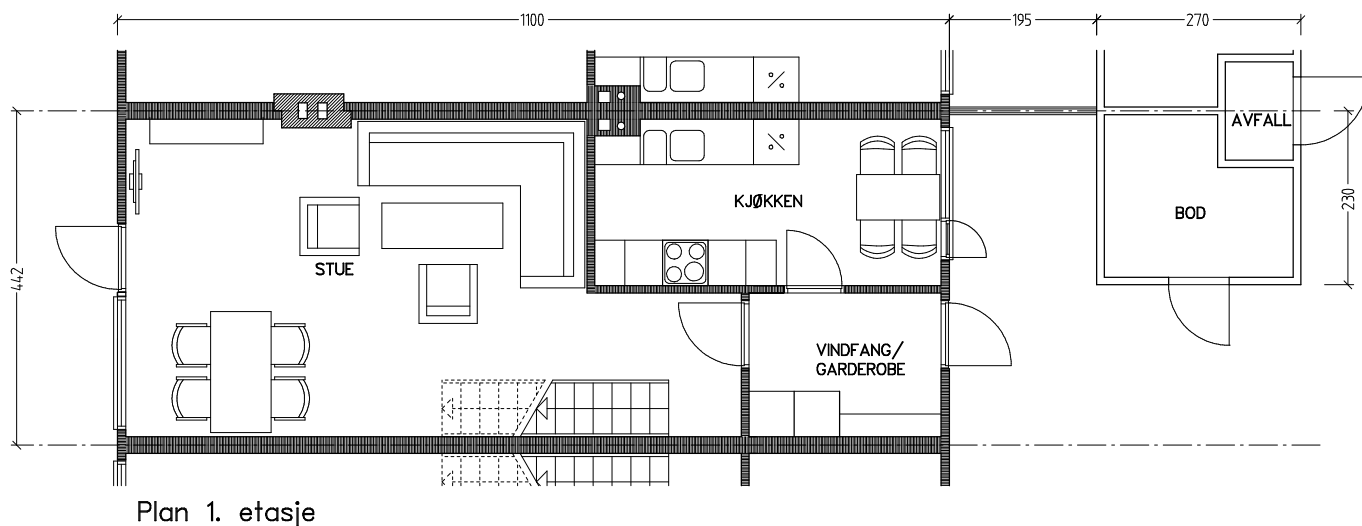

Stiftelsen Emma Hjorth Boligselskap

0 Målestokk 1:100 5m

Adresse	Leilighet	Garasje	Areal	Reg. nr.	Dato
Hellesvingen 30	4 rom	nei	92 m ²	018	08.10.2019