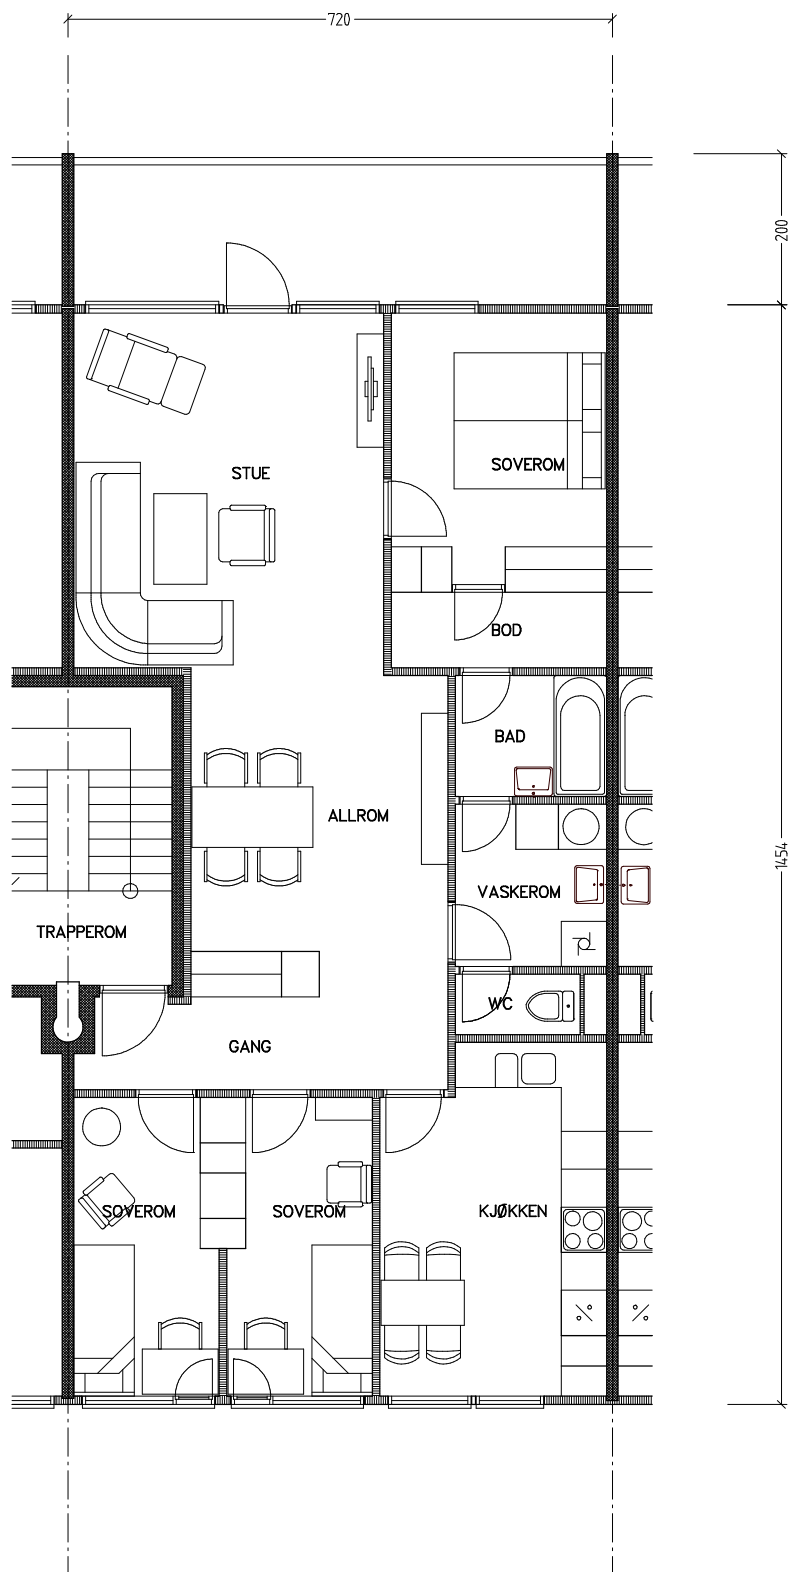

Stiftelsen Emma Hjorth Boligselskap

0 Målestokk 1:100 5m

Adresse	Leilighet	Garasje	Areal	Reg. nr.	Dato
Åses vei 8.42	5/6 rom	8.42	94 m ²	180	22.10.2019