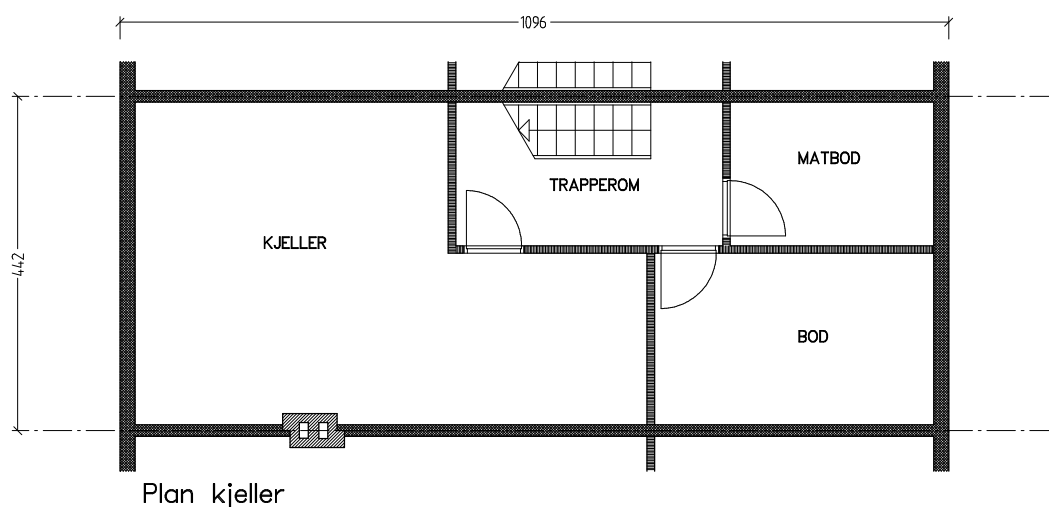

Stiftelsen Emma Hjorth Boligselskap

Adresse	Leilighet	Garasje	Areal	Reg. nr.	Dato
Hellesvingen 16	4 rom	16	92 m ²	032	08.10.2019