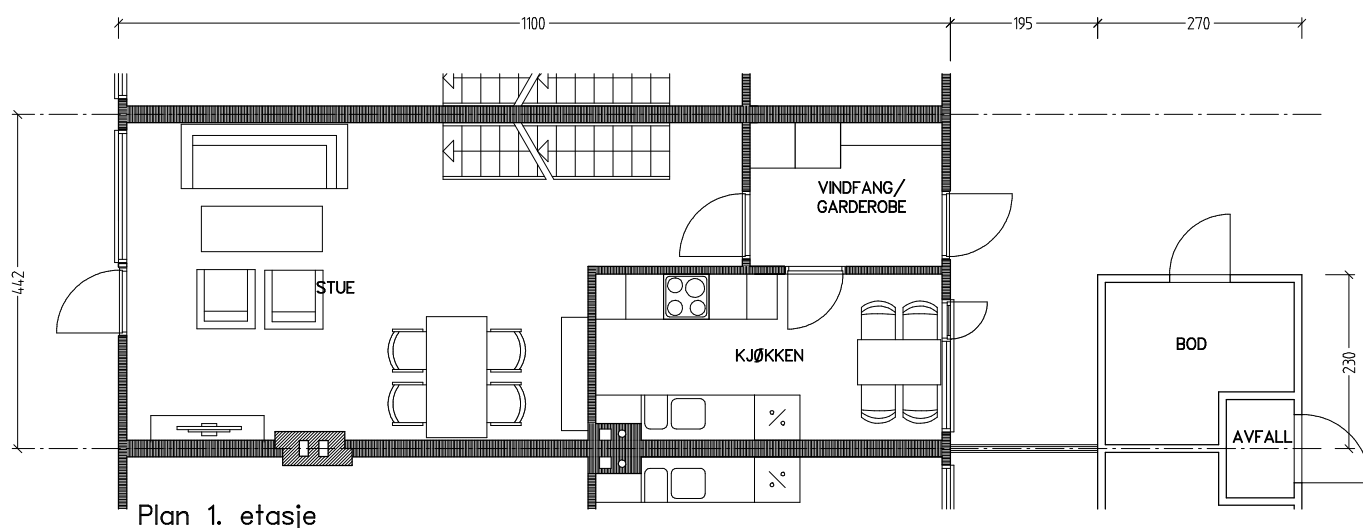

Stiftelsen Emma Hjorth Boligselskap

Adresse	Leilighet	Garasje	Areal	Reg. nr.	Dato
Hellesvingen 16	4 rom	16	92 m ²	032	08.10.2019