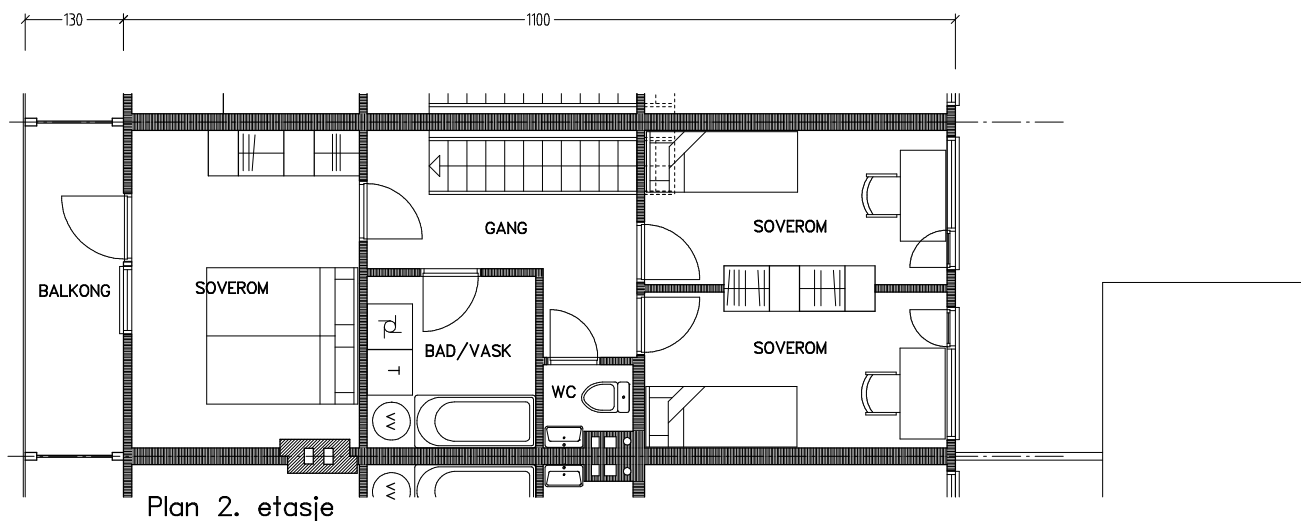

Stiftelsen Emma Hjorth Boligselskap

Adresse	Leilighet	Garasje	Areal	Reg. nr.	Dato
Hellesvingen 16	4 rom	16	92 m ²	032	08.10.2019