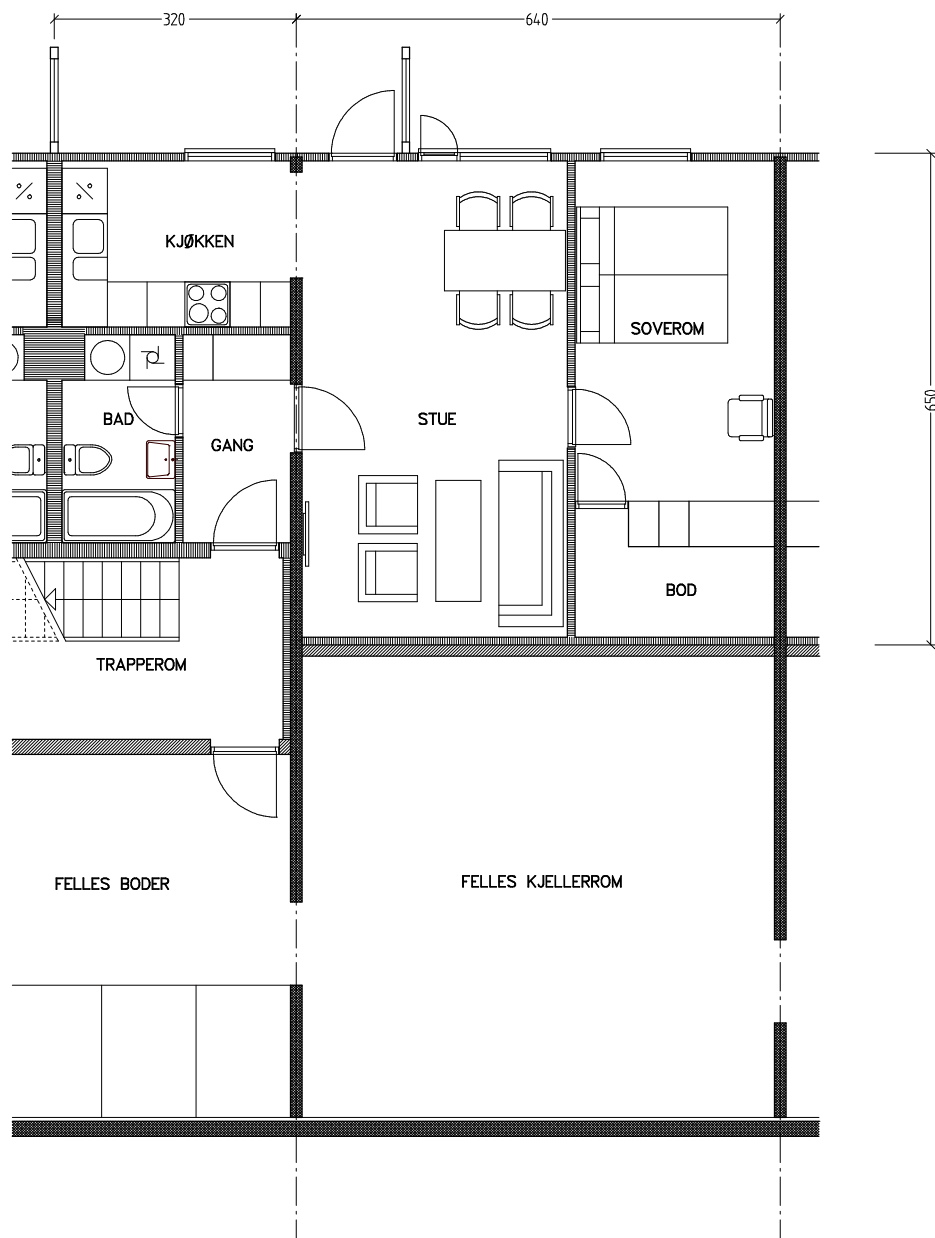

Stiftelsen Emma Hjorth Boligselskap

0 Målestokk 1:100 5m

Adresse	Leilighet	Garasje	Areal	Reg. nr.	Dato
Hellesvingen 66.U3	2 rom	66.u3	56 m2	066	17.10.2019