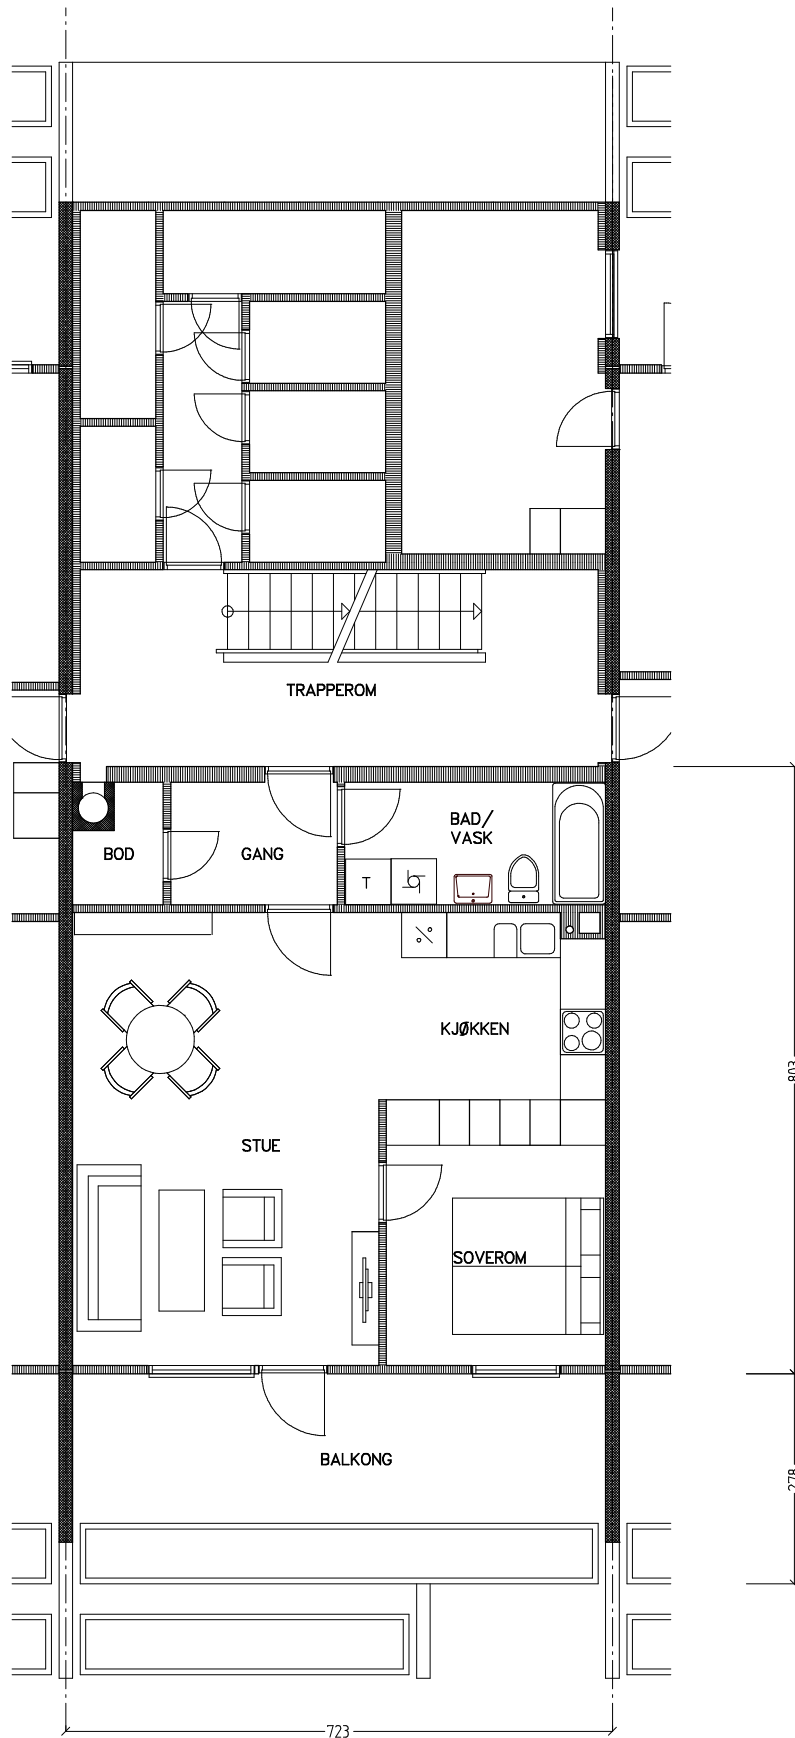

Stiftelsen Emma Hjorth Boligselskap

0 Målestokk 1:100 5m

Adresse	Leilighet	Garasje	Areal	Reg. nr.	Dato
J.A.Lippestadsvai 3.22	2 rom	3.22	58 m2	223	25.11.2019