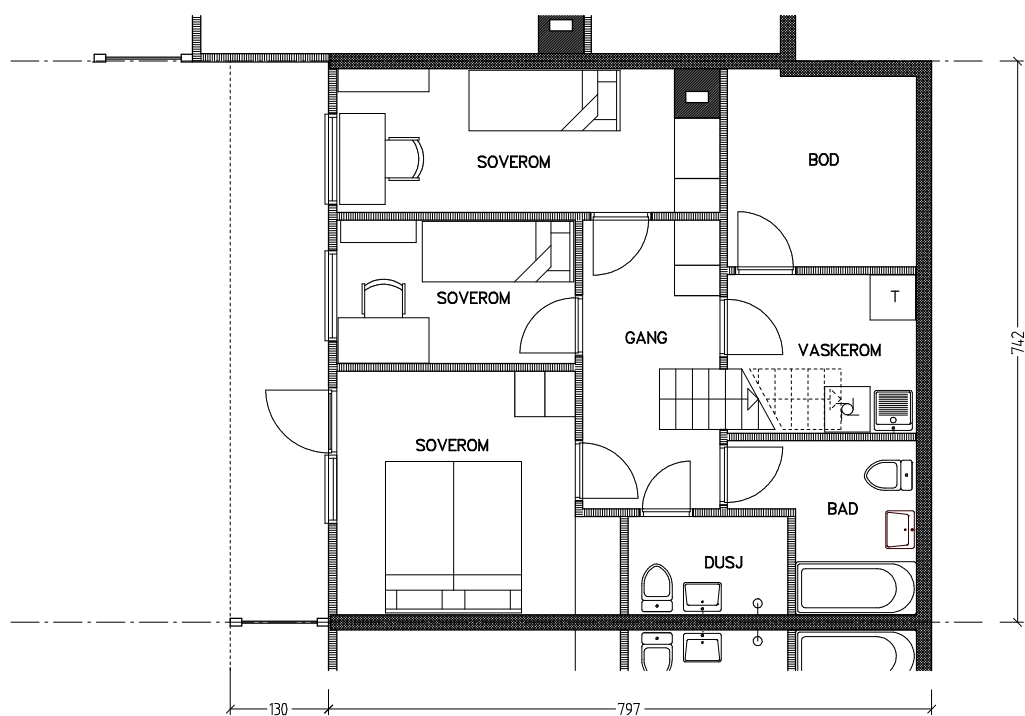

Stiftelsen Emma Hjorth Boligselskap

Plan 1. etasje

Plan u. etasje

0 Målestokk 1:100 5m

Adresse	Leilighet	Garasje	Areal	Reg. nr.	Dato
Tokesvei 13	4 rom	13	102 m ²	256	29.11.2019