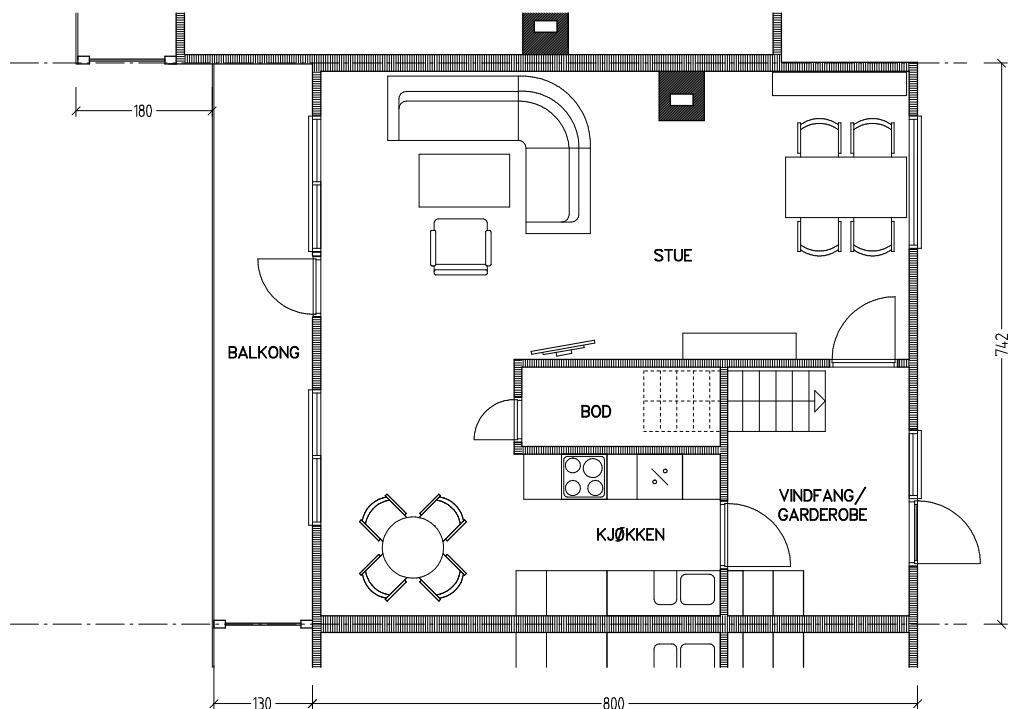

Stiftelsen Emma Hjorth Boligselskap

Plan 1. etasje

Plan u. etasje

0 Målestokk 1:100 5m

Adresse	Leilighet	Garasje	Areal	Reg. nr.	Dato
Tokesvei 13	4 rom	13	102 m ²	256	29.11.2019