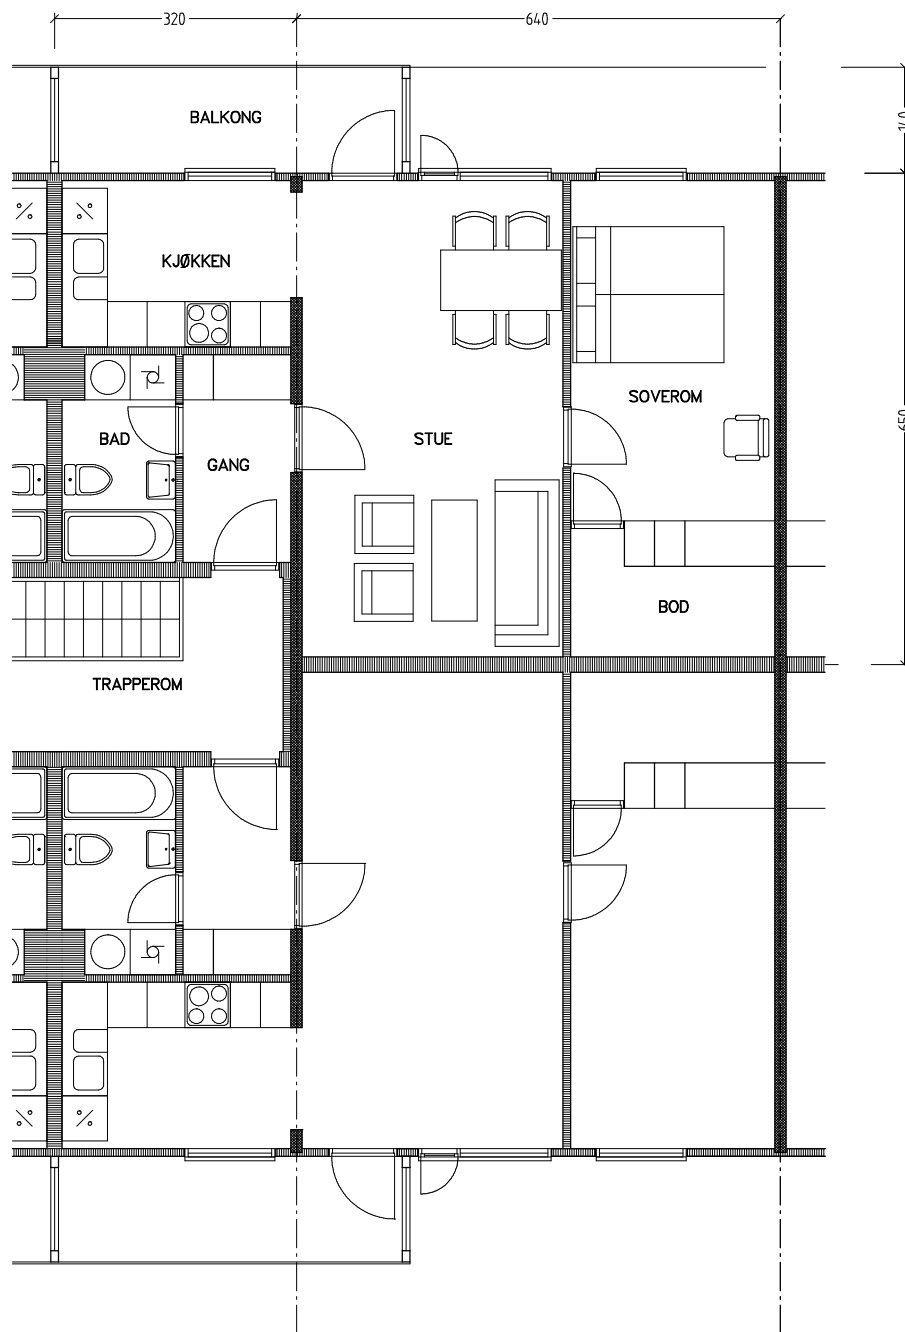

# Stiftelsen Emma Hjorth Boligselskap

0 Målestokk 1:100 5m

Adresse	Leilighet	Garasje	Areal	Reg. nr.	Dato
Hellesvingen 66.23	2 rom	66.23	56 m <sup>2</sup>	073	17.10.2019