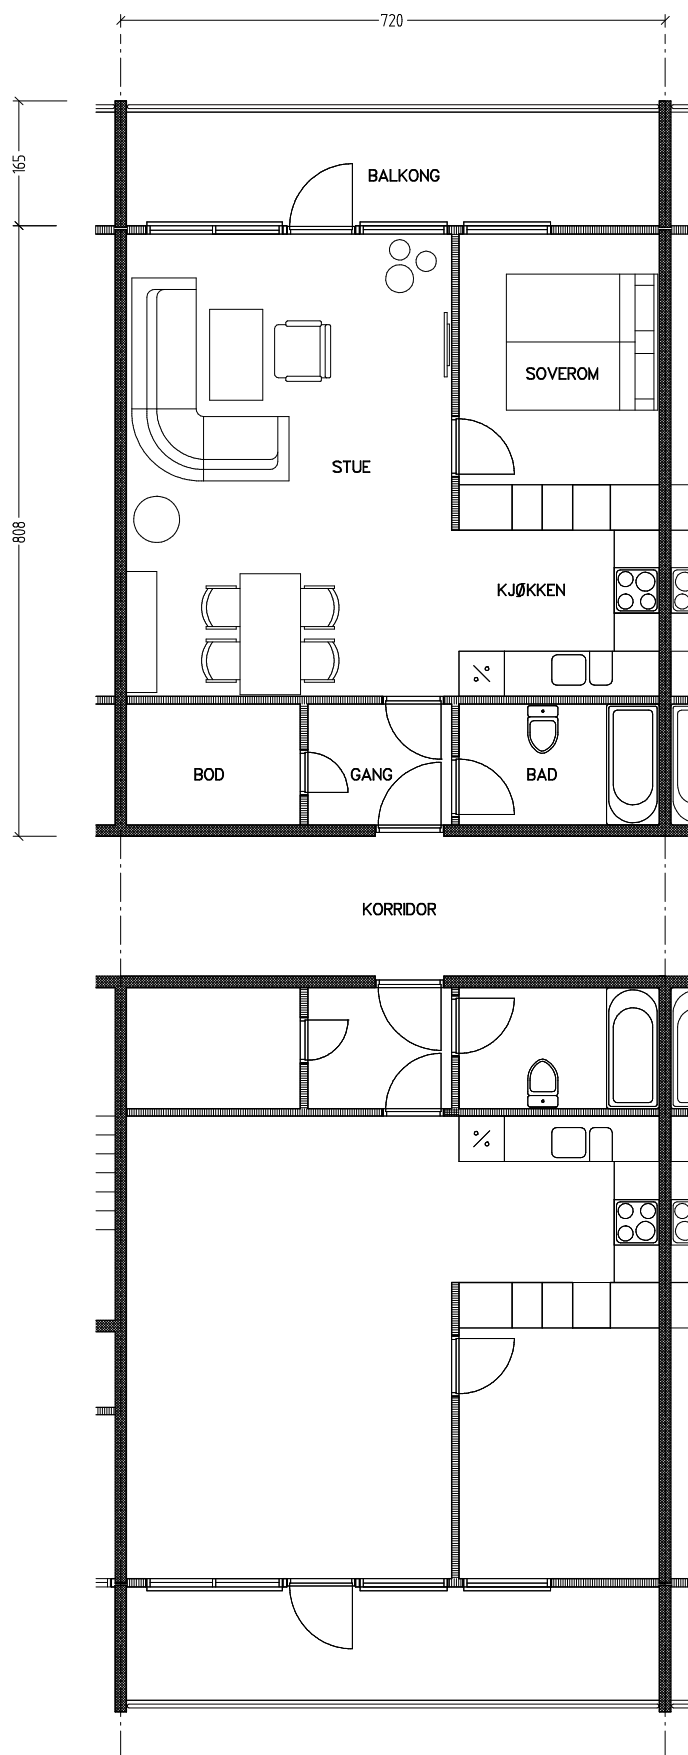

Stiftelsen Emma Hjorth Boligselskap

0 Målestokk 1:100 5m

Adresse	Leilighet	Garasje	Areal	Reg. nr.	Dato
Åses vei 10.33	2 rom	nei	55 m ²	108	19.11.2019