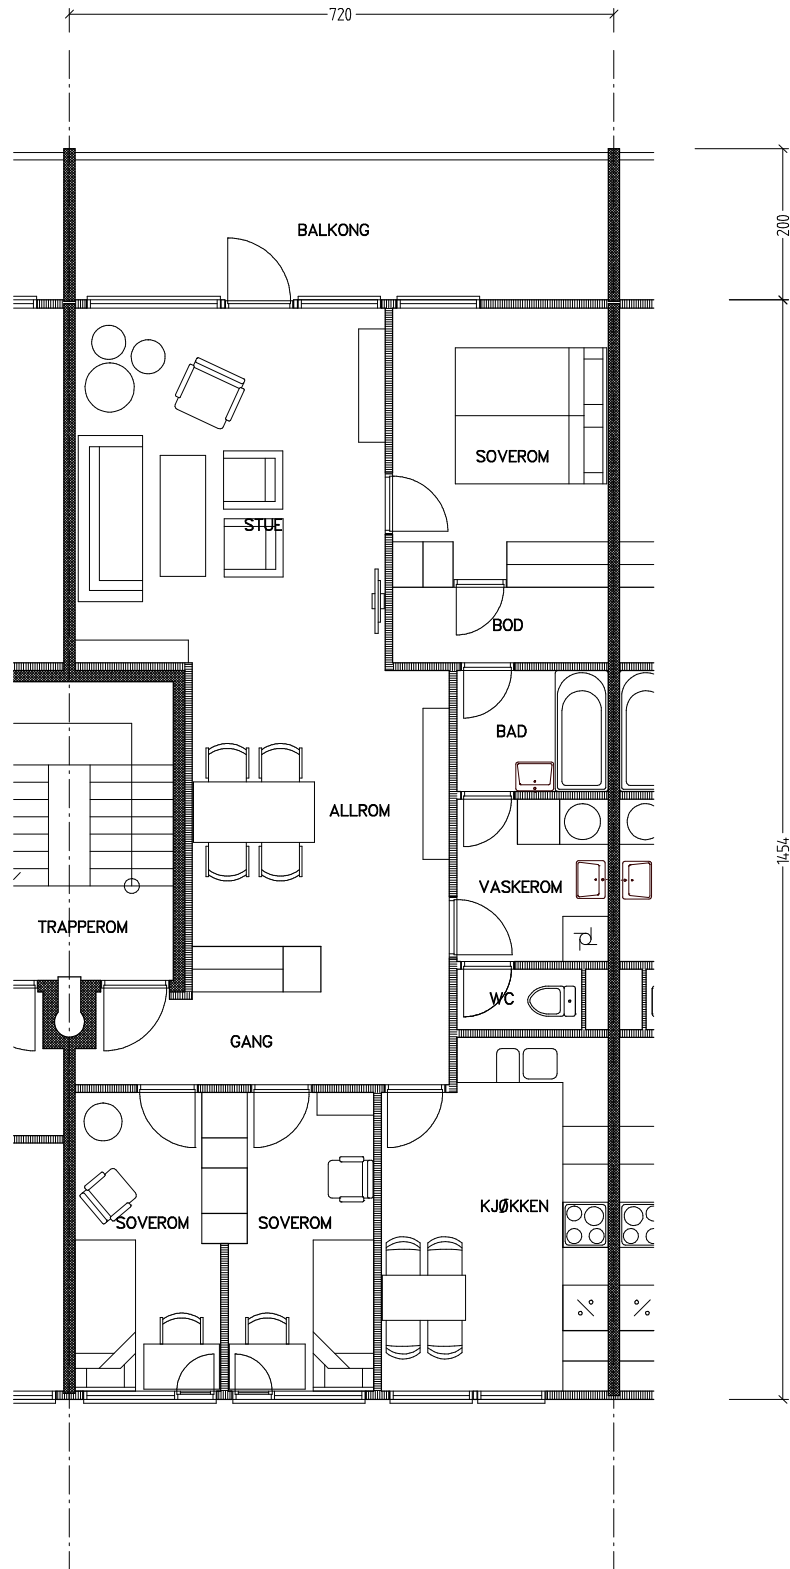

Stiftelsen Emma Hjorth Boligselskap

0 Målestokk 1:100 5m

Adresse	Leilighet	Garasje	Areal	Reg. nr.	Dato
Åses vei 6.42	4 rom	6.42	94 m ²	172	22.10.2019