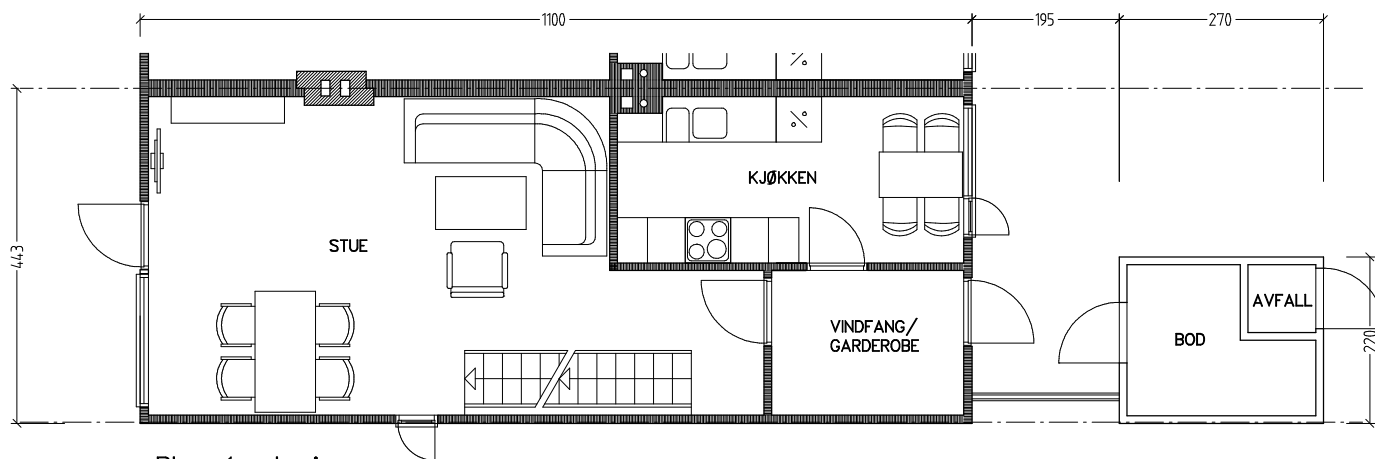

Stiftelsen Emma Hjorth Boligselskap

Plan 2. etasje

Plan 1. etasje

Plan kjeller

Adresse	Leilighet	Garasje	Areal	Reg. nr.	Dato
J.A.Lippestadsvei 35	4 rom	35	92 m ²	198	08.10.2019