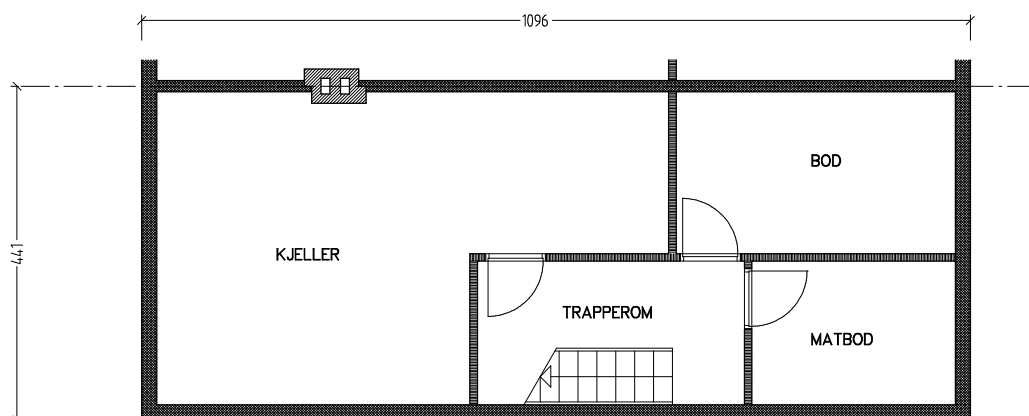

Stiftelsen Emma Hjorth Boligselskap

Plan 2. etasje

Plan 1. etasje

Plan kjeller

Adresse	Leilighet	Garasje	Areal	Reg. nr.	Dato
J.A.Lippestadsvei 35	4 rom	35	92 m ²	198	08.10.2019