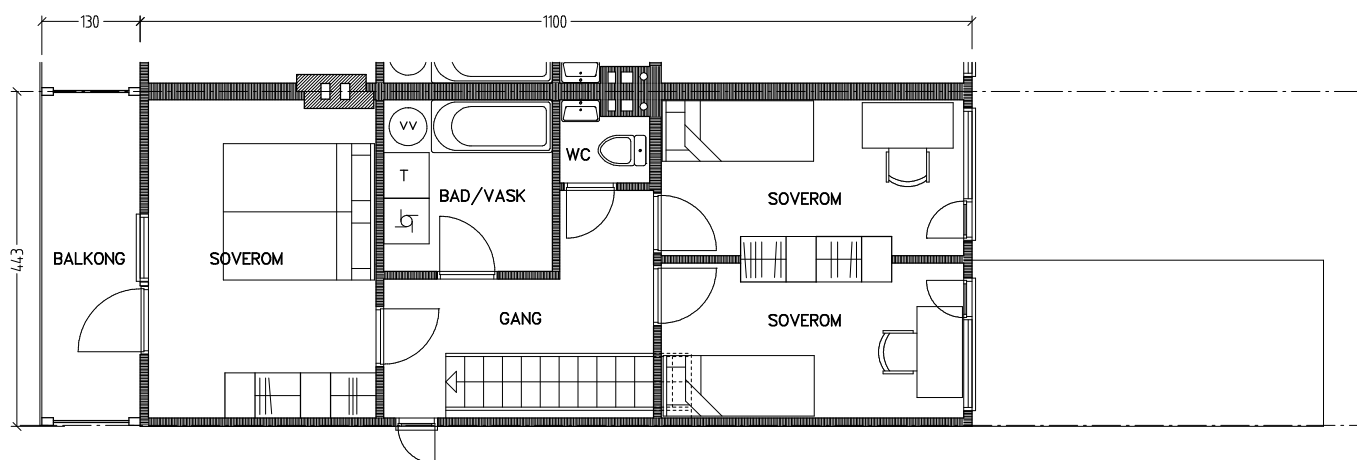

Stiftelsen Emma Hjorth Boligselskap

Plan 2. etasje

Plan 1. etasje

Plan kjeller

Adresse	Leilighet	Garasje	Areal	Reg. nr.	Dato
J.A.Lippestadsvei 35	4 rom	35	92 m ²	198	08.10.2019