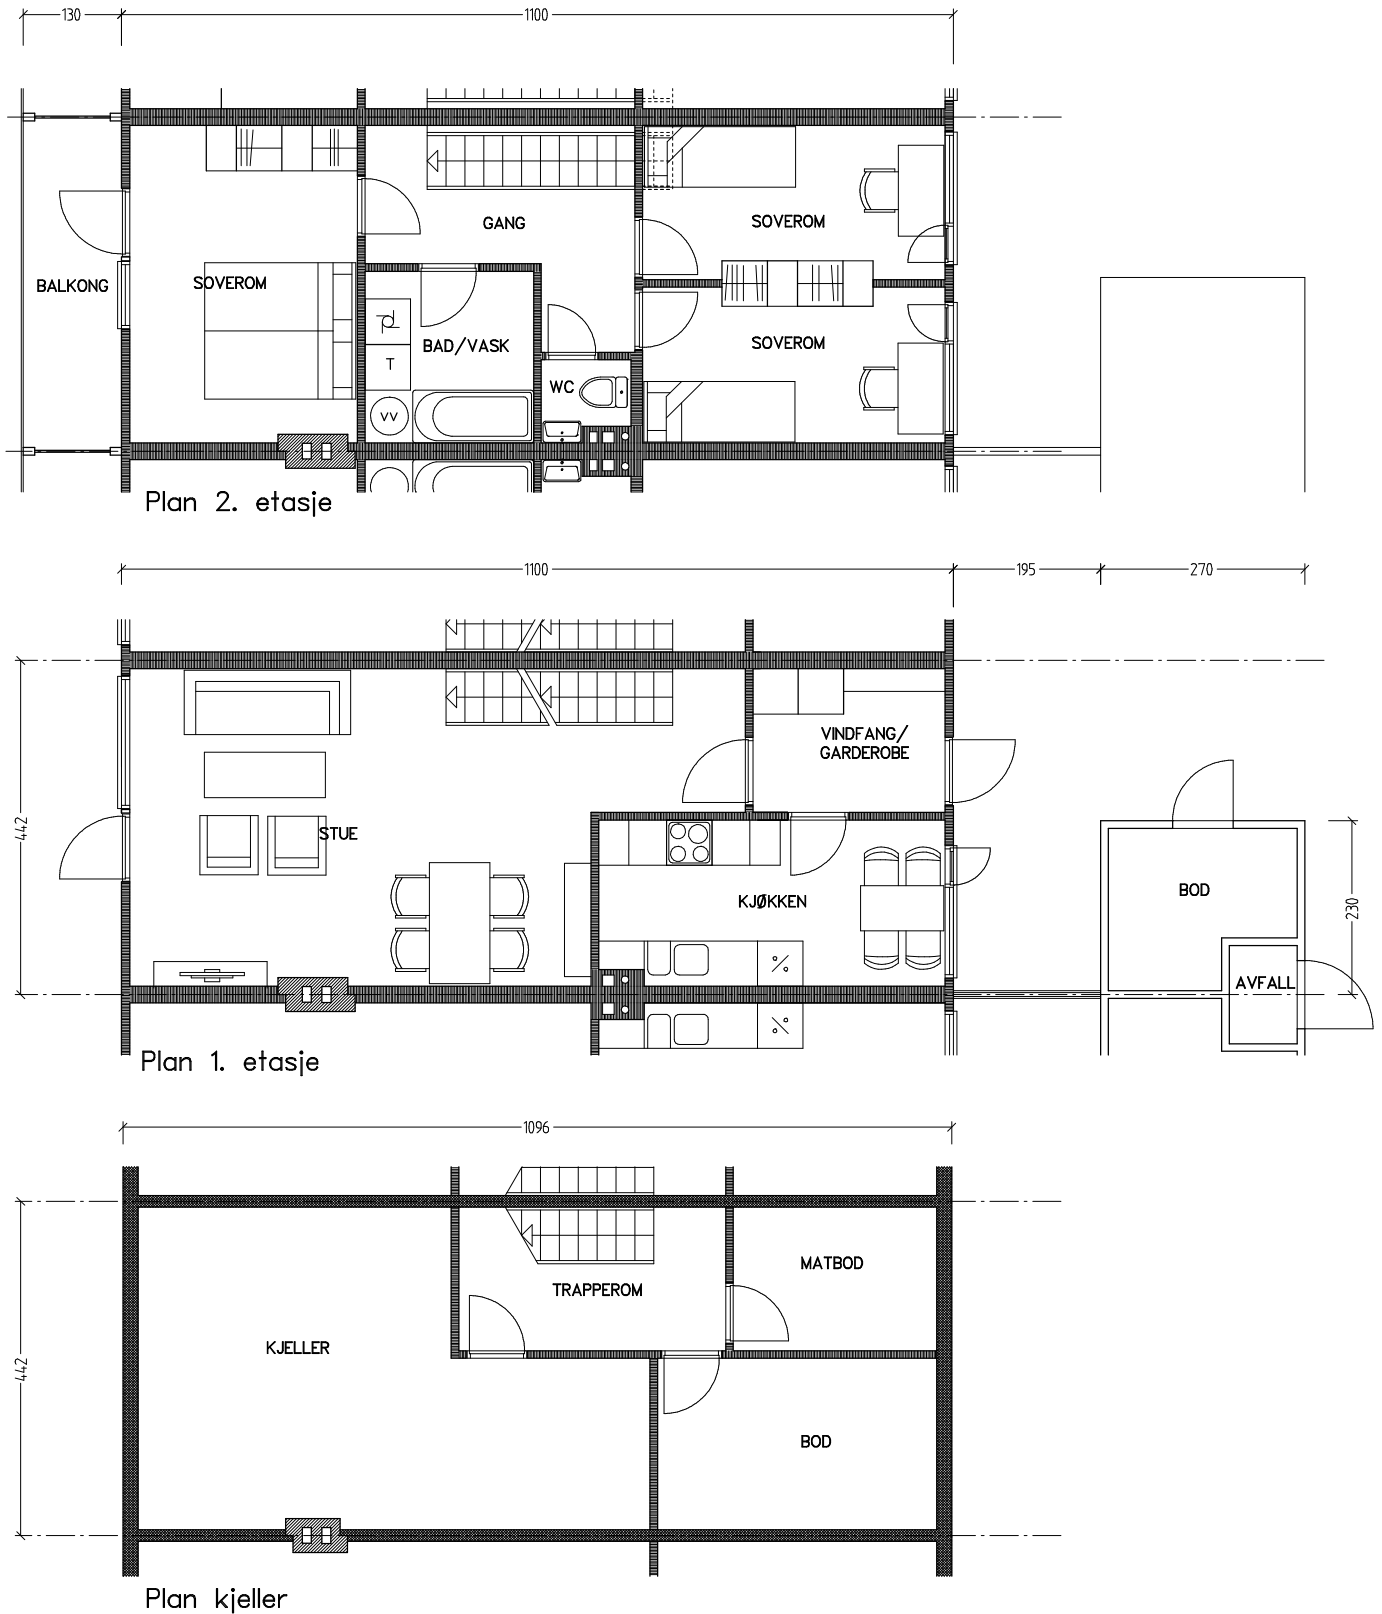

Stiftelsen Emma Hjorth Boligselskap

Adresse	Leilighet	Garasje	Areal	Reg. nr.	Dato
Hellesvingen 36	4 rom	nei	92 m ²	013	09.10.2019