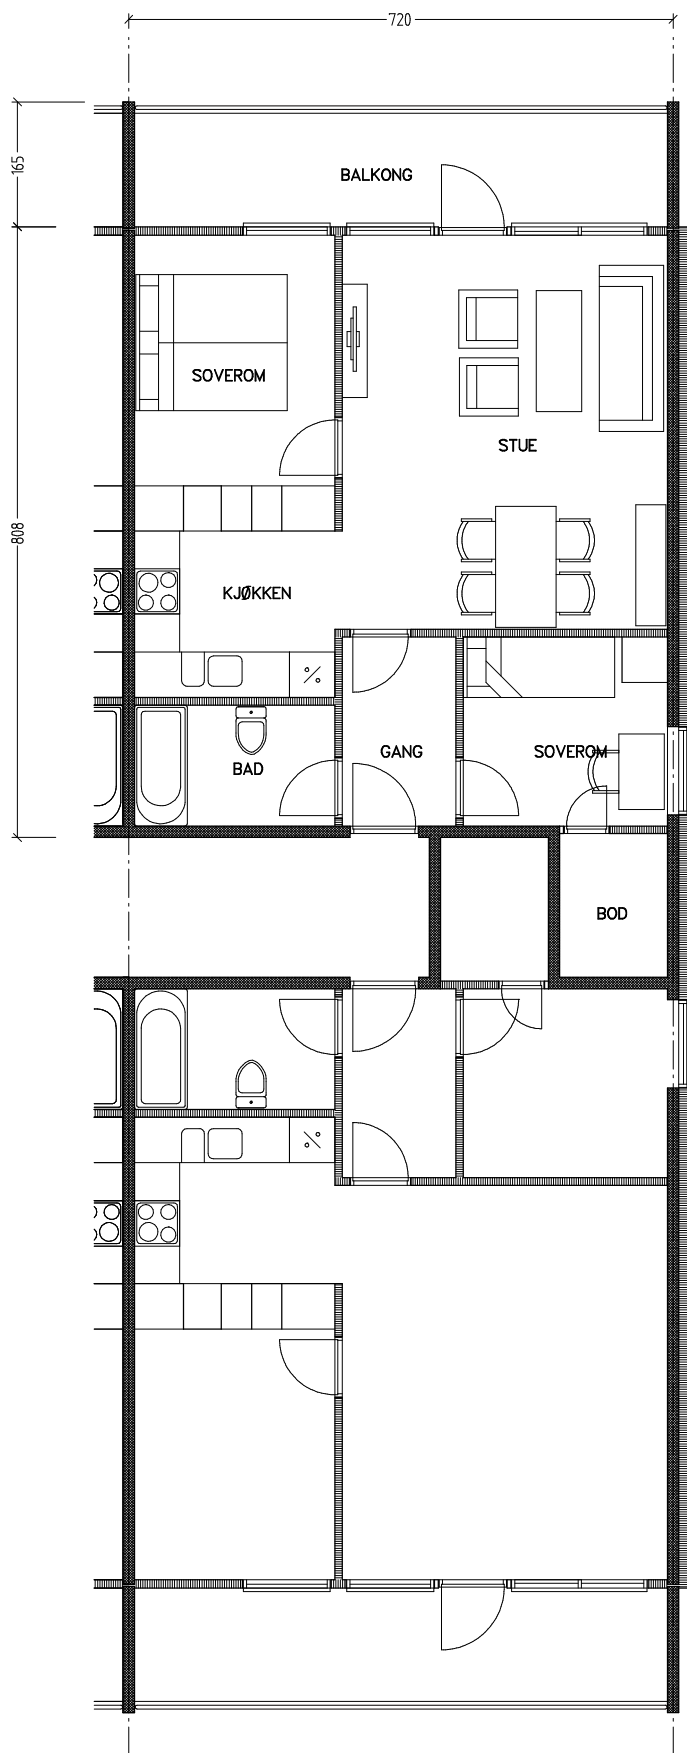

# Stiftelsen Emma Hjorth Boligselskap

0 Målestokk 1:100 5m

Adresse	Leilighet	Garasje	Areal	Reg. nr.	Dato
Åses vei 10.24	3 rom	nei	58 m <sup>2</sup>	101	19.11.2019