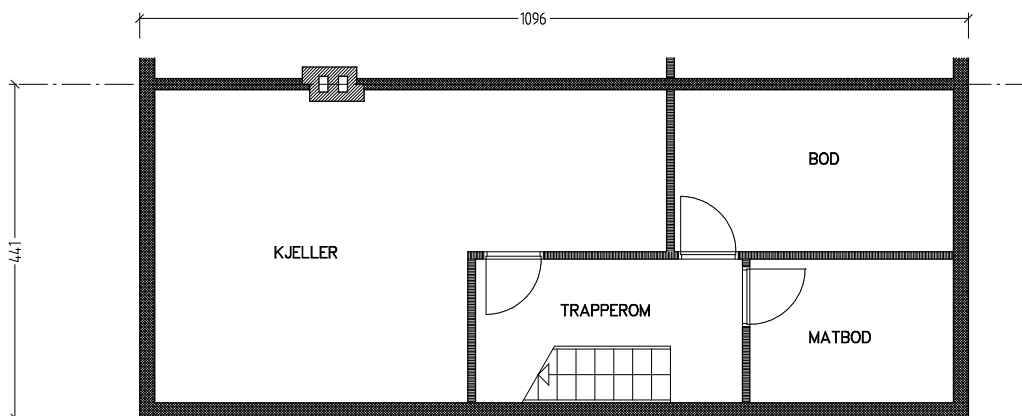

Stiftelsen Emma Hjorth Boligselskap

Plan 2. etasje

Plan 1. etasje

Plan kjeller

| Adresse | Leilighet | Garasje | Areal | Reg. nr. | Dato |
|-----------------|-----------|---------|-------------------|----------|------------|
| Hellesvingen 34 | 4 rom | nei | 92 m ² | 014 | 09.10.2019 |