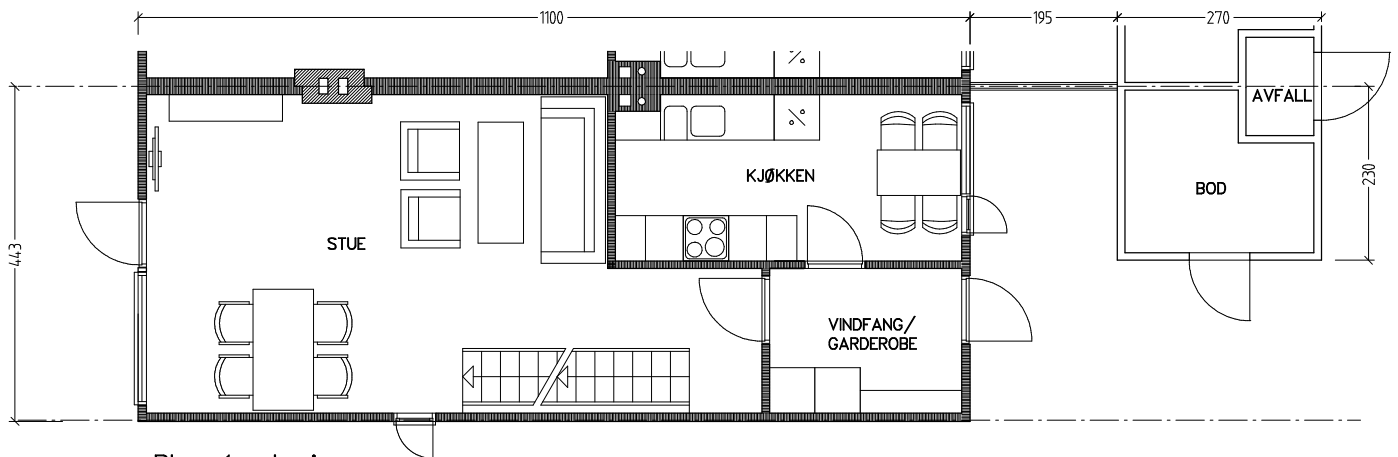

Stiftelsen Emma Hjorth Boligselskap

Plan 2. etasje

Plan 1. etasje

Plan kjeller

| Adresse | Leilighet | Garasje | Areal | Reg. nr. | Dato |
|-----------------|-----------|---------|-------------------|----------|------------|
| Hellesvingen 34 | 4 rom | nei | 92 m ² | 014 | 09.10.2019 |