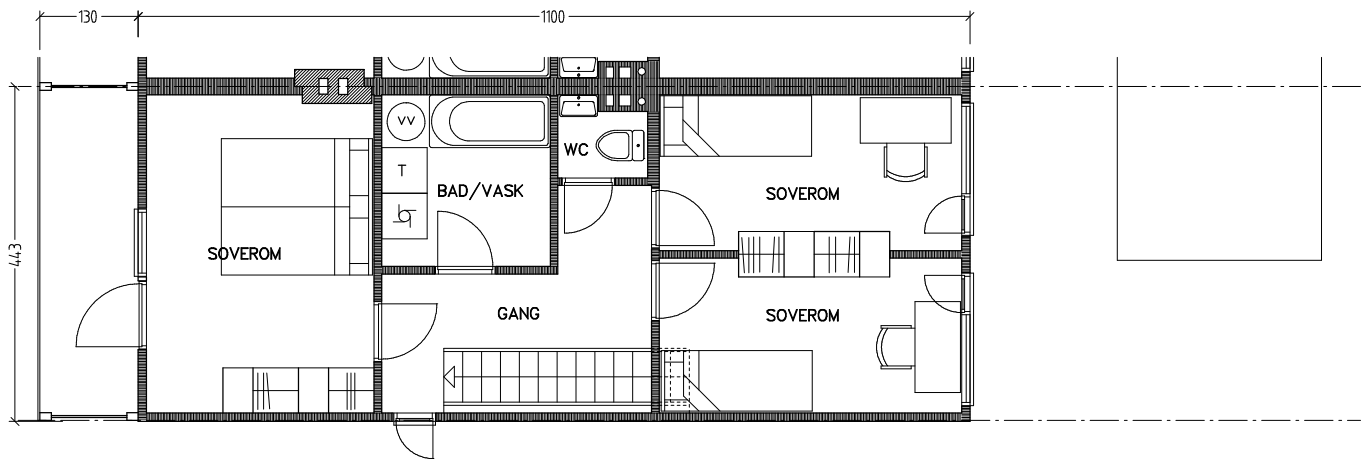

Stiftelsen Emma Hjorth Boligselskap

Plan 2. etasje

Plan 1. etasje

Plan kjeller

| Adresse | Leilighet | Garasje | Areal | Reg. nr. | Dato |
|-----------------|-----------|---------|-------------------|----------|------------|
| Hellesvingen 34 | 4 rom | nei | 92 m ² | 014 | 09.10.2019 |