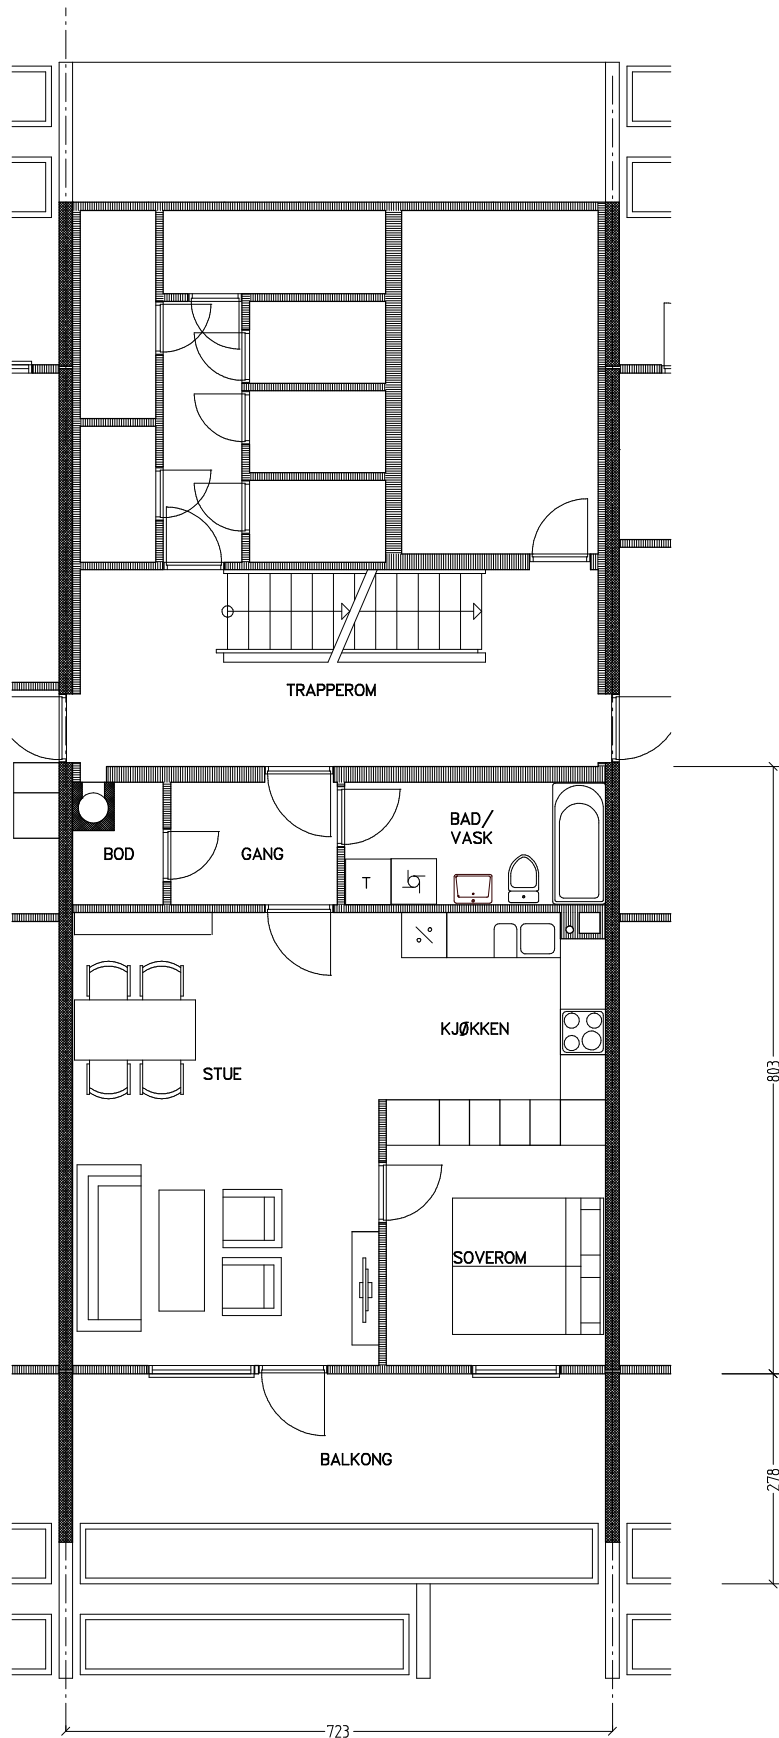

# Stiftelsen Emma Hjorth Boligselskap

0 Målestokk 1:100 5m

Adresse	Leilighet	Garasje	Areal	Reg. nr.	Dato
J.A.Lippestadsvei 1.22	2 rom	disp HS 48	58 m2	232	12.12.2019