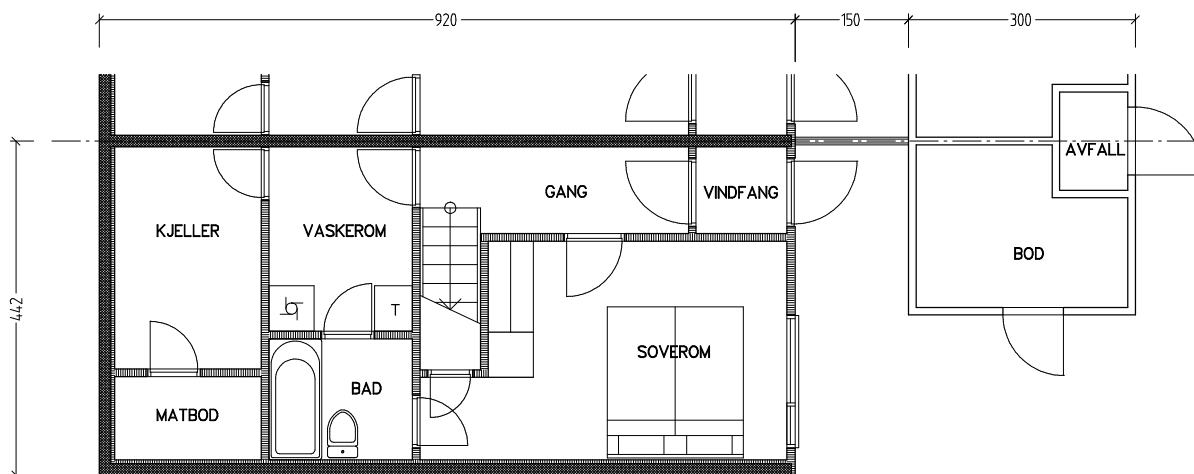

Stiftelsen Emma Hjorth Boligselskap

Plan 1. etasje

Plan u. etasje

0 Målestokk 1:100 5m

Adresse	Leilighet	Garasje	Areal	Reg. nr.	Dato
J.A.Lippestadsvai 7	3 rom	7	75 m ²	210	23.11.2019