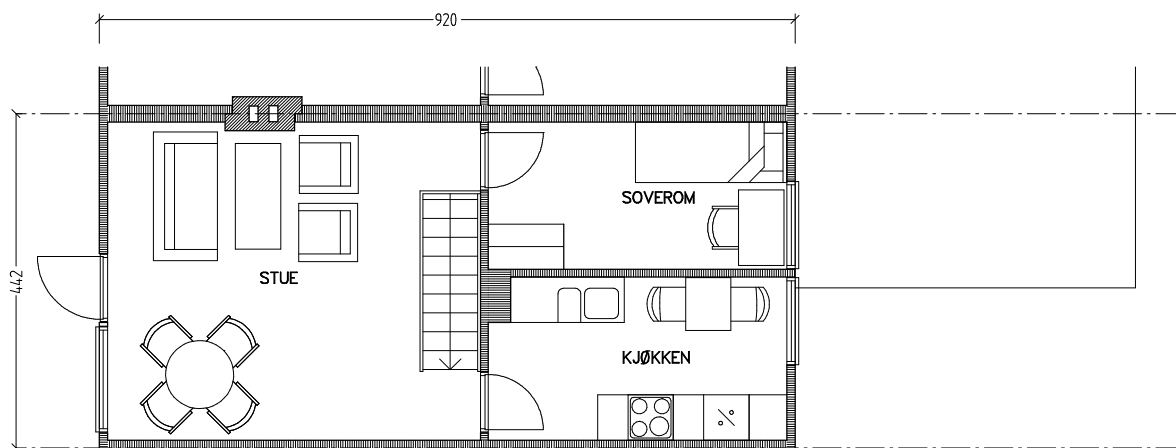

Stiftelsen Emma Hjorth Boligselskap

Plan 1. etasje

Plan u. etasje

0 Målestokk 1:100 5m

Adresse	Leilighet	Garasje	Areal	Reg. nr.	Dato
J.A.Lippestadsvai 7	3 rom	7	75 m ²	210	23.11.2019